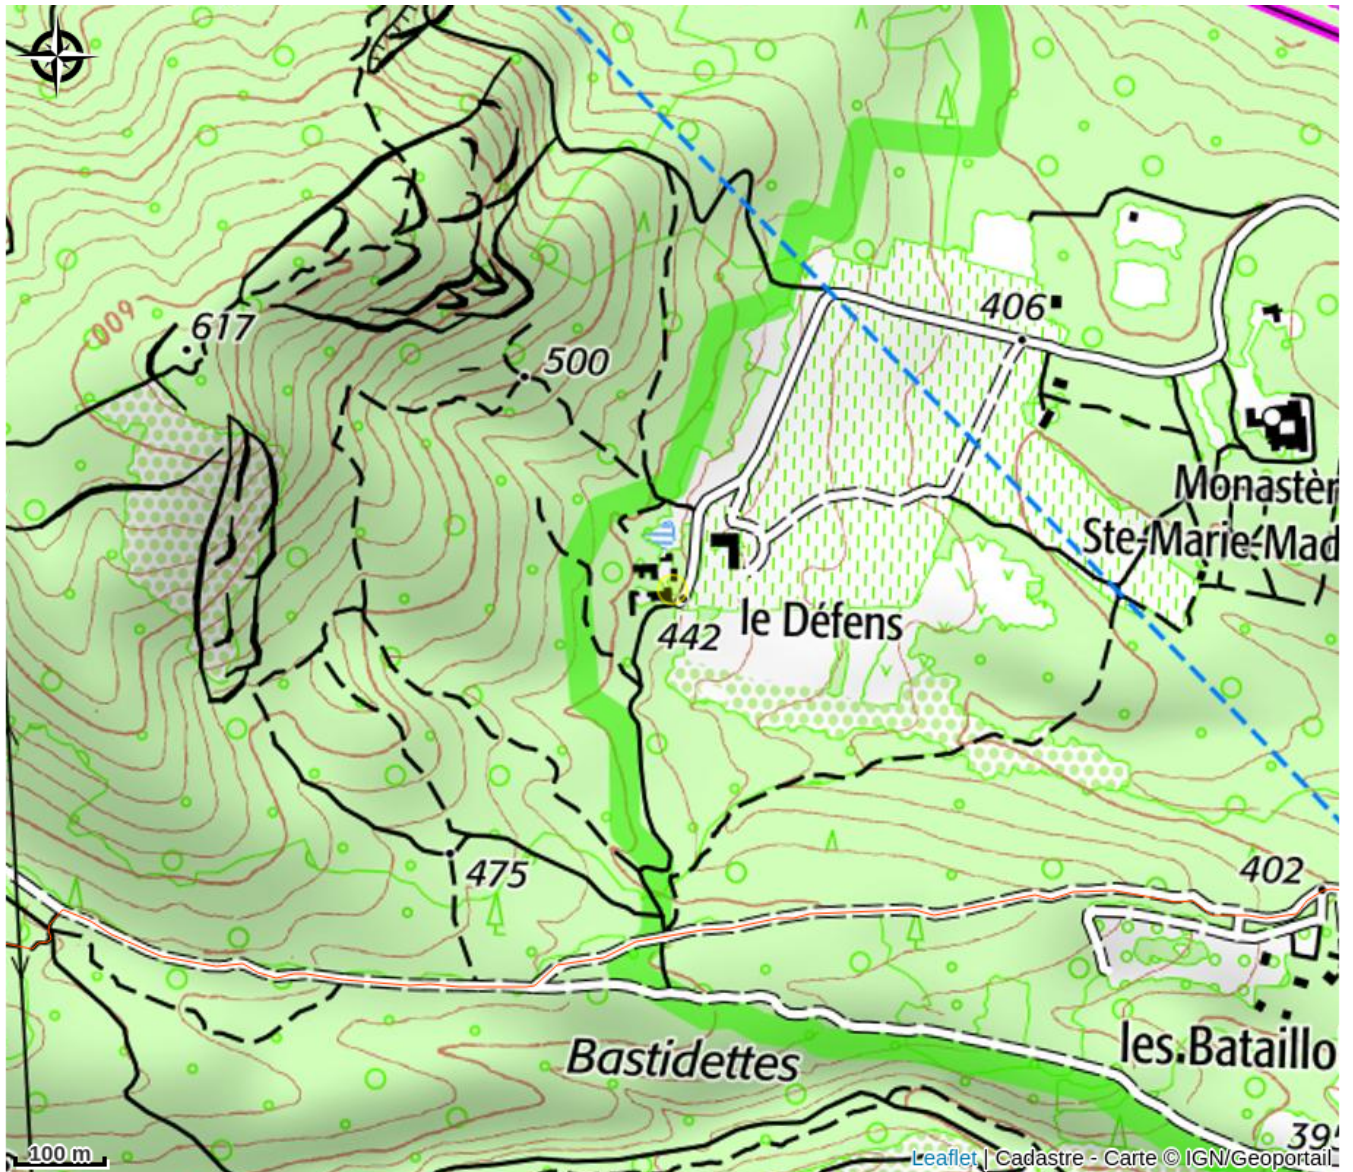

Situation géographique