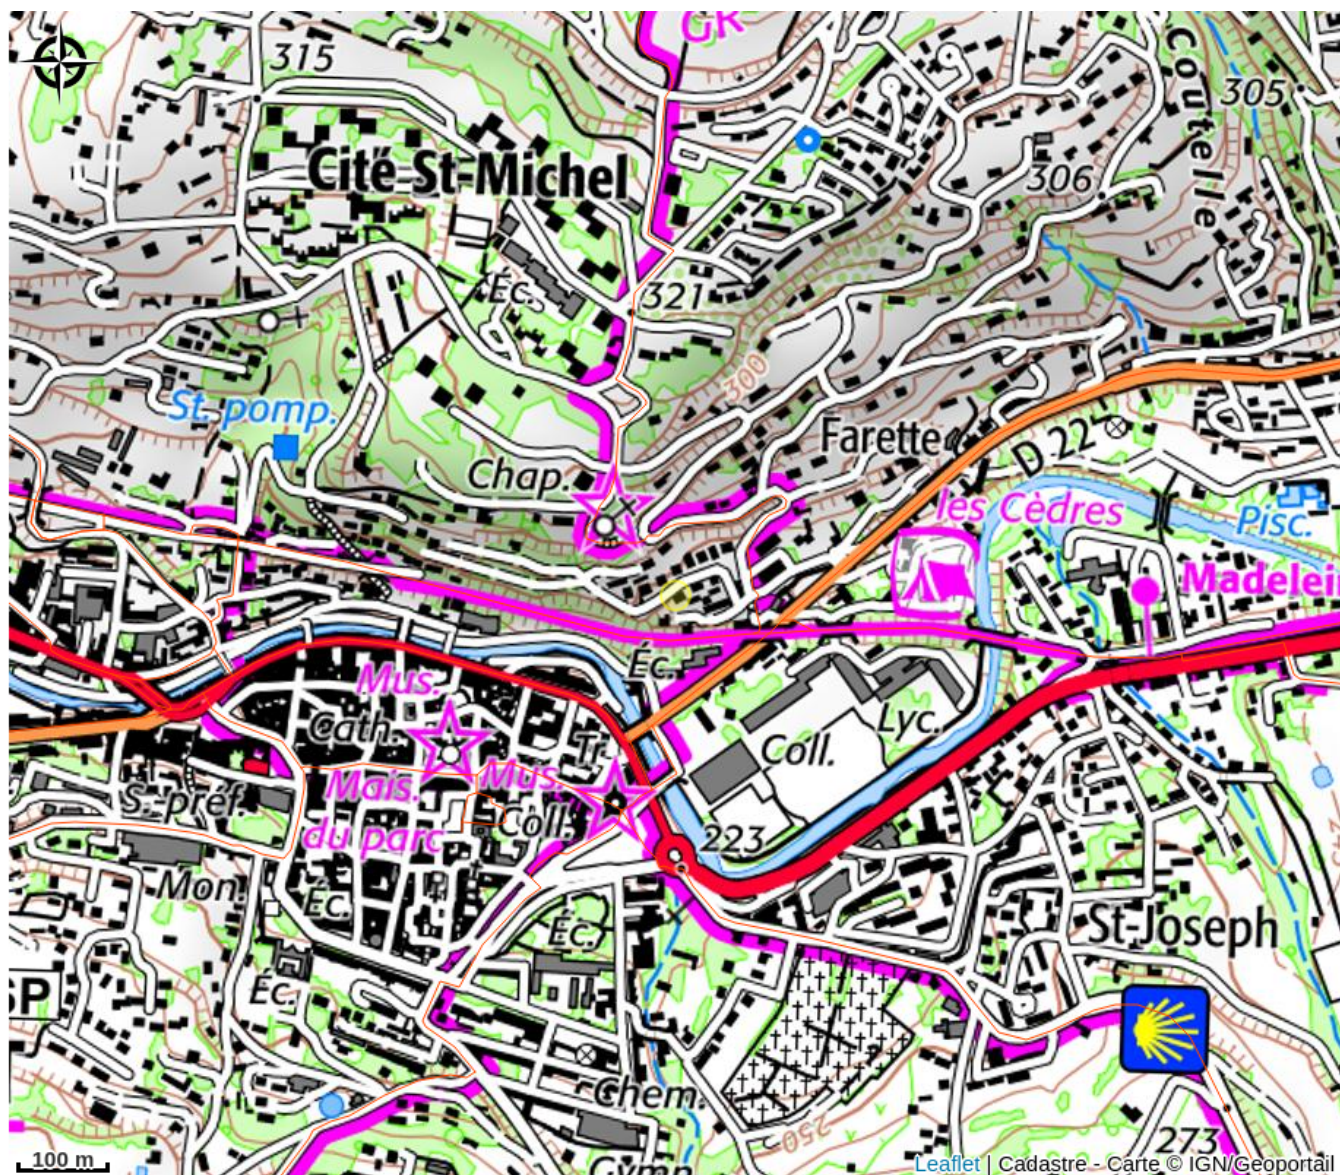

Situation géographique