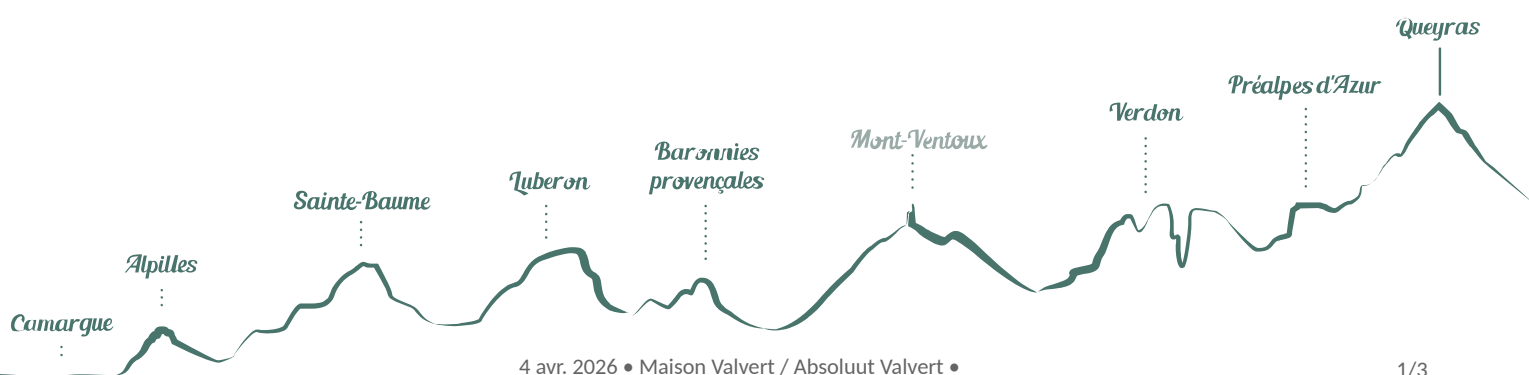

Maison Valvert / Absoluut Valvert

Bonnieux

Crédit photo : Maison Valvert (© Maison Valvert)

Dans un Mas du XVIIIème siècle au cœur du Parc du Luberon, les hôtes de Maison Valvert retrouvent le calme sur un domaine de 7 ha. Un accueil chaleureux dans un cadre contemporain soigneusement restauré.

Infos pratiques

Categorie : Hébergement -
Restauration

Type : Chambre d'hôtes

Situation géographique

Toutes les infos pratiques

Informations pratiques

Ouverture:

Du 01/04 au 04/11/2026 tous les jours.