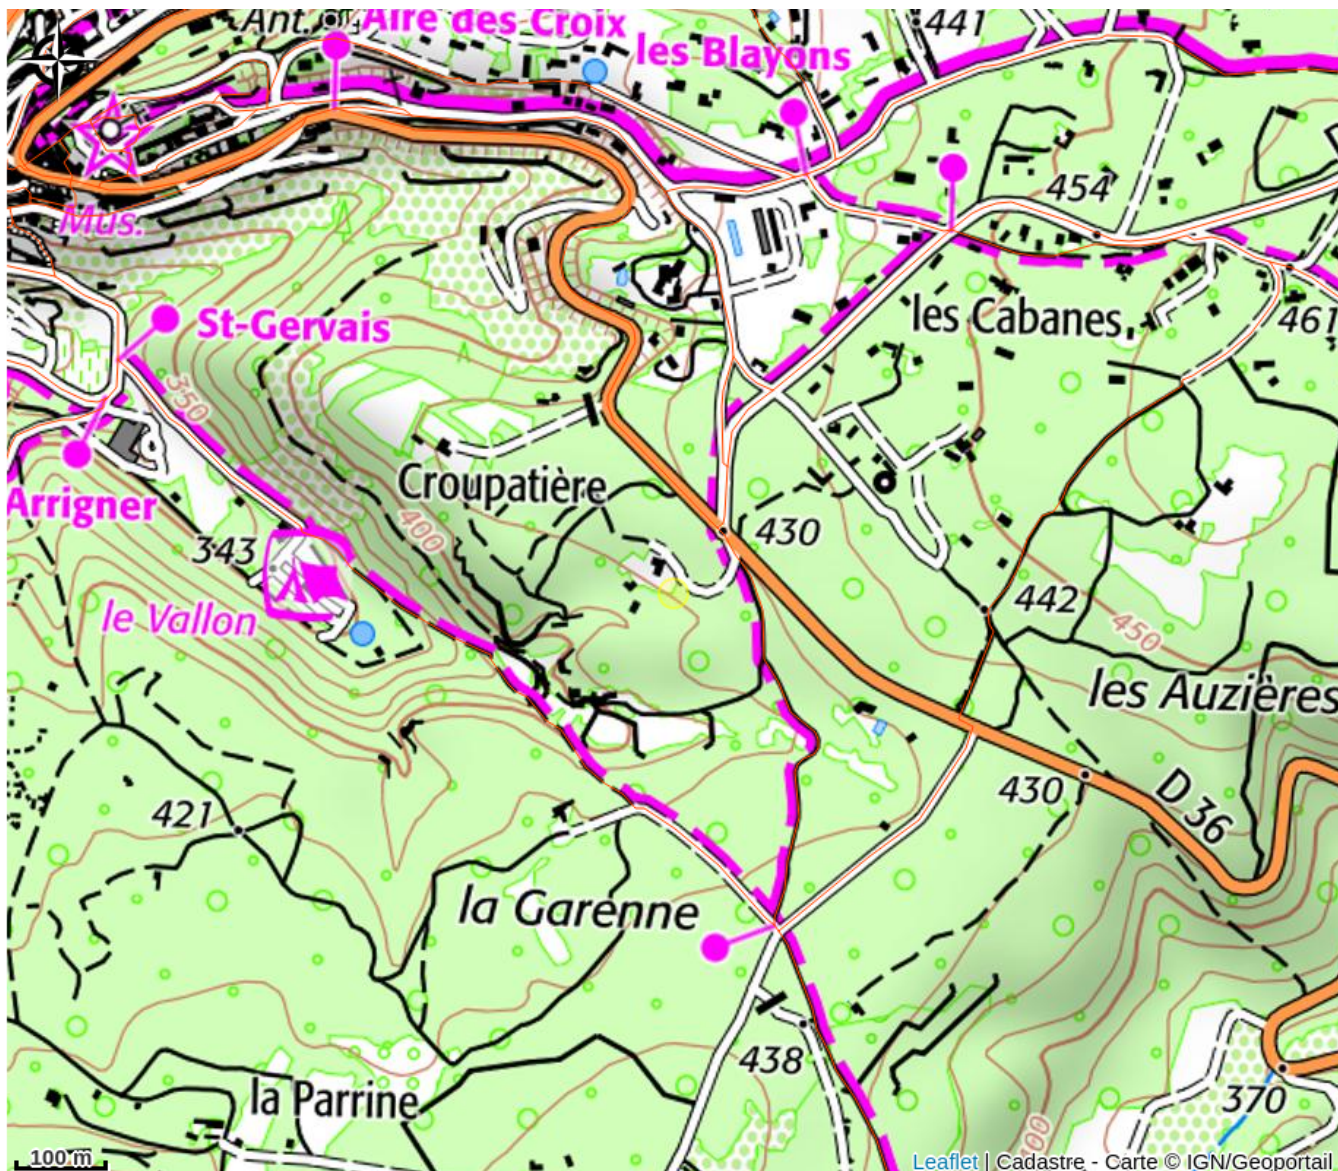

Situation géographique