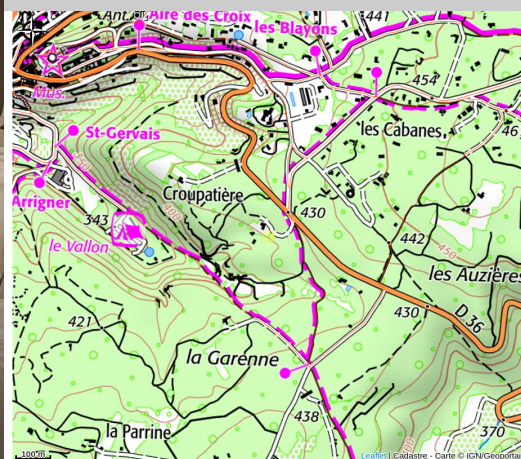

Maison Valvert / Absoluut Valvert

Bonnieux

Crédit photo : Maison Valvert (© Maison Valvert)

Dans un Mas du XVIIIème siècle au cœur du Parc du Luberon, les hôtes de Maison Valvert retrouvent le calme sur un domaine de 7 ha. Un accueil chaleureux dans un cadre contemporain soigneusement restauré.