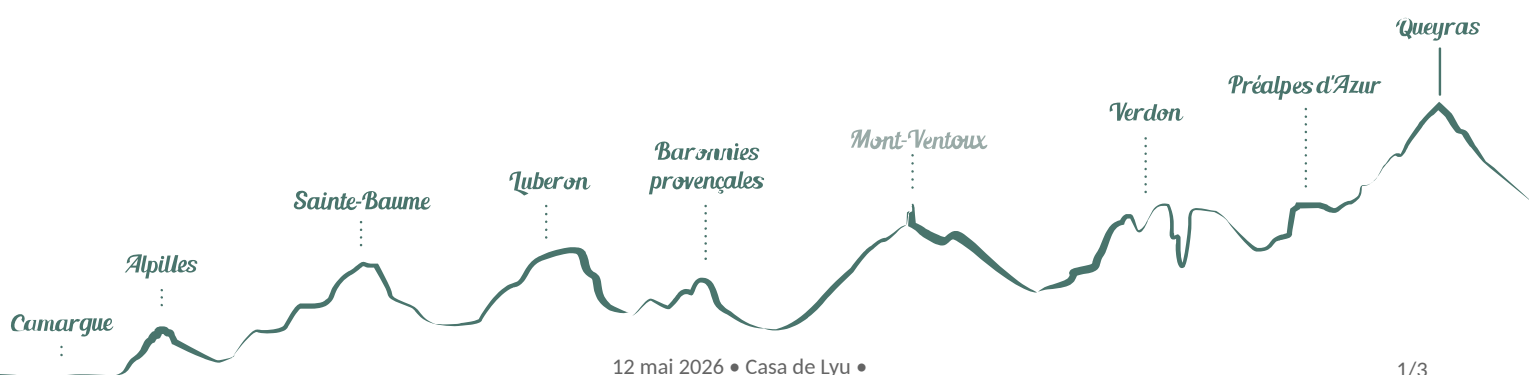

Casa de Lyu

Mirabel-aux-Baronnies

Crédit photo : (Simon Trel)

*Le grand jardin paysagé autour de la piscine avec sa splendide vue sur la vallée est un ravissement. Les chambres dont une suite sont spacieuses et joliment colorées. Elles disposent chacune d'une entrée et d'une terrasse privée.
Le + : Un garage à vélos.*

Infos pratiques

Categorie : Hébergement -
Restauration

Type : Chambre d'hôtes

Situation géographique

Toutes les infos pratiques

Informations pratiques

Ouverture:

Toute l'année.