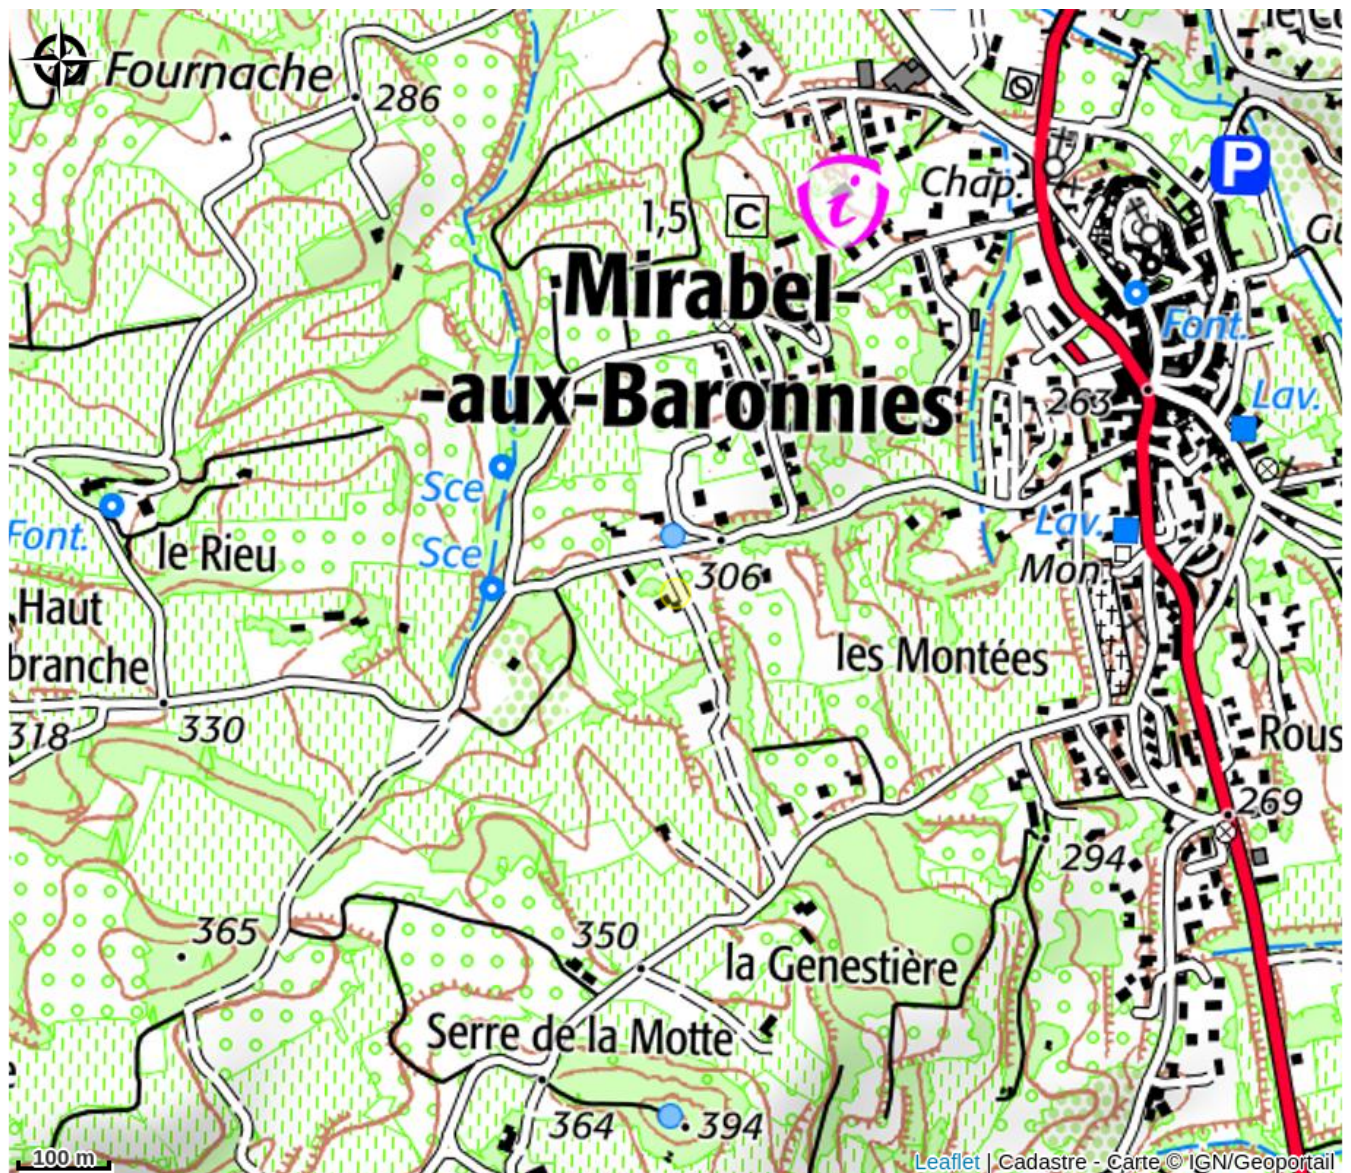

Situation géographique