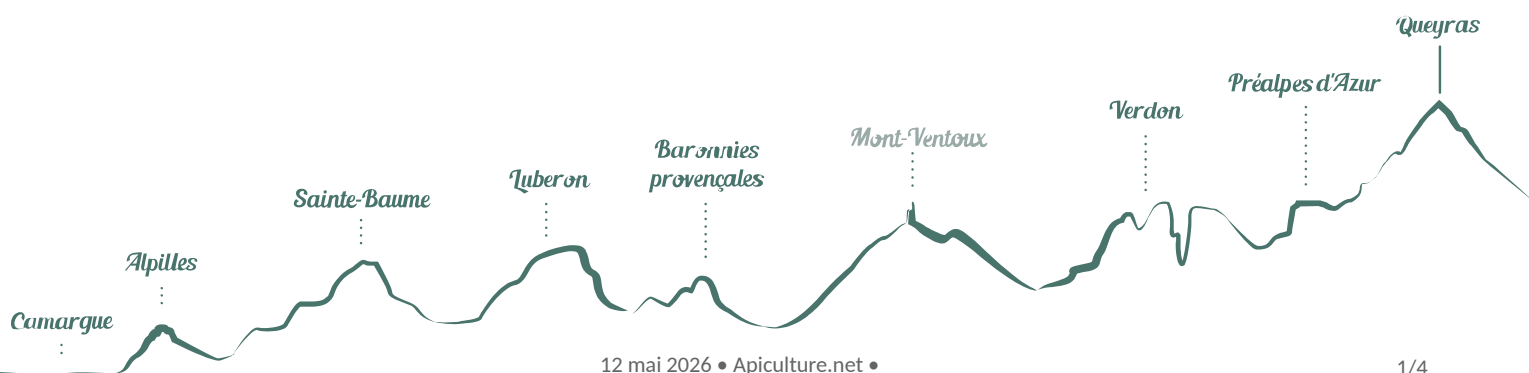

Type : Alimentation locale

Label : Autres

Description

Bienvenue au magasin de Luberon Apiculture de Cavaillon (84), notre emblématique maison-mère située au cœur de la Provence ! À seulement 5 minutes de la sortie n°25 (Cavaillon) de l'autoroute A7, notre magasin bénéficie d'un emplacement idéal pour les passionnés d'apiculture du Sud-Est.