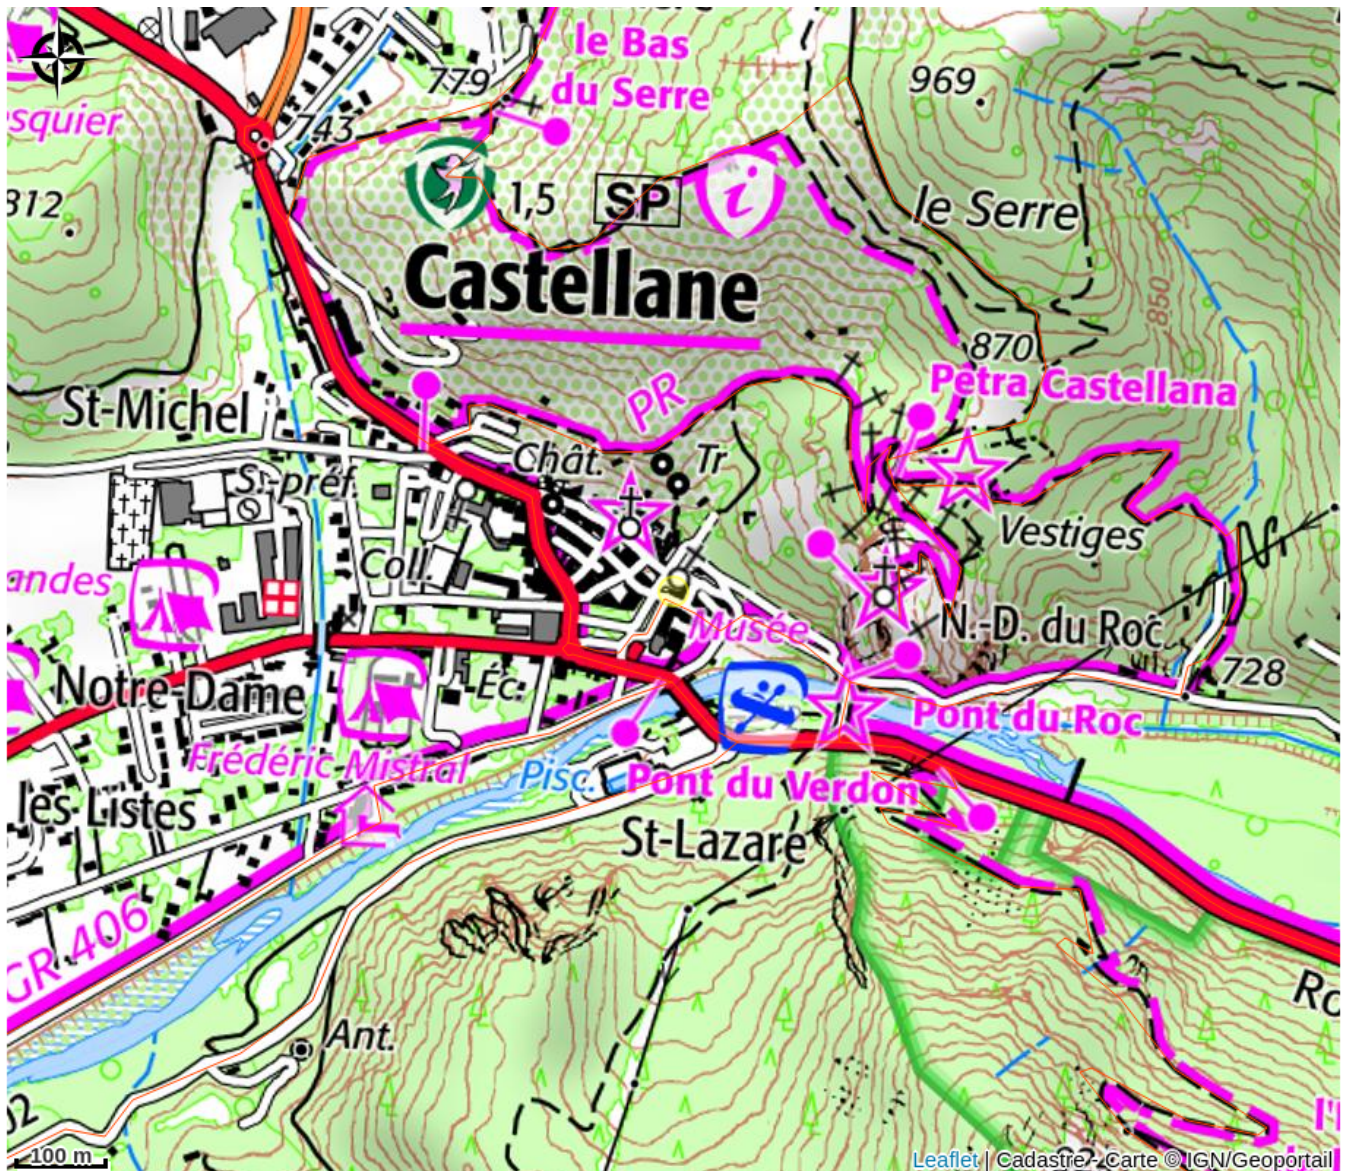

## Hôtel La Forge

Castellane

Crédit photo : Hôtel La Forge\_Castellane (©laforge)

*Situé en haut de la place du village de Castellane, près de l'église Sacré Cœur, l'ambiance de cet établissement vous charmera.*

## Description

L'hôtel La Forge est situé en haut de la place du village. L'établissement possède des chambres agréables et tout confort pour une nuitée ou un long séjour.

# Situation géographique