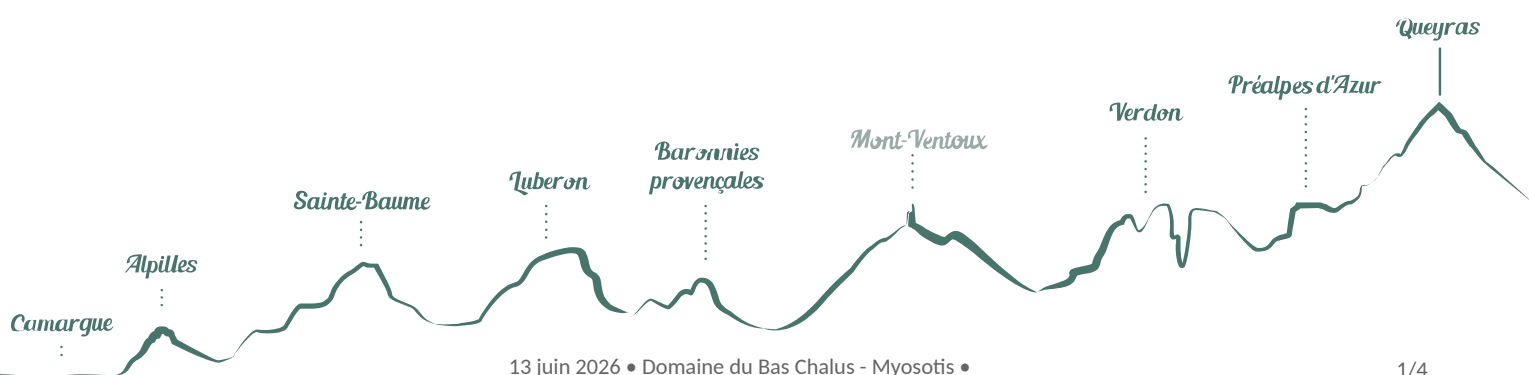

Infos pratiques

Categorie : Hébergement -
Restauration

Type : Meublé du tourisme - Gîte

Label : Autres