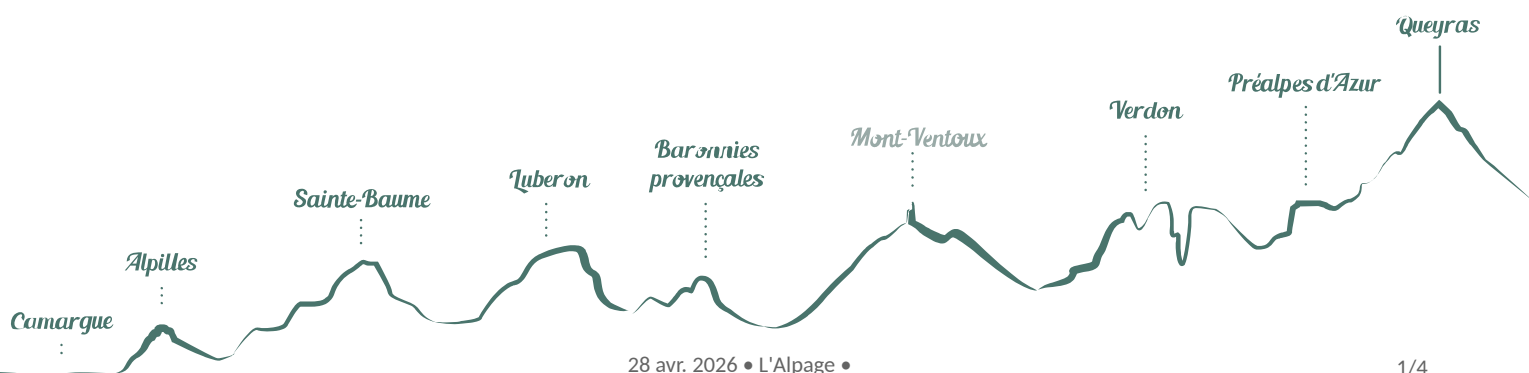

Infos pratiques

Categorie : Hébergement -
Restauration

Type : Meublé du tourisme - Gîte