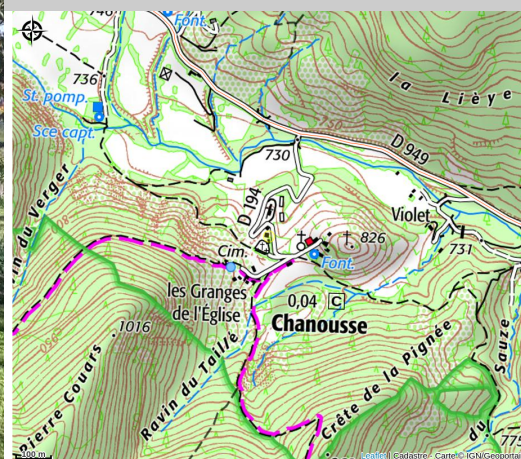

L'Alpage

Chanousse

Crédit photo : Jardin (B. Duron)

Ce gîte pour 4 personnes se situe dans une grande maison indépendante dans la vallée de la Blaisance entre Serres "Petite Cité de Caractère®" et Laragne aux portes de Provence, en pleine campagne, avec une vue imprenable sur les montagnes environnantes.

Pour se rafraîchir : la base de loisirs de la Germanette, le plan d'eau du Riou, les gorges de la Méouge.

Nombreuses activités de pleine nature : Orpierre et son fameux site d'escalade, la montagne de Chabre et son site de vol libre.