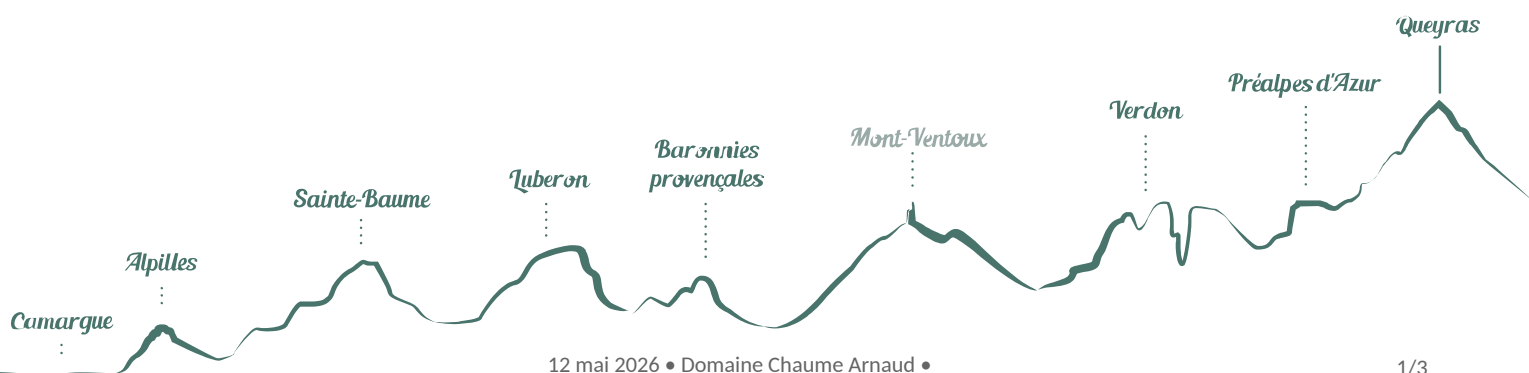

Domaine Chaume Arnaud

Vinsobres

No photo

Infos pratiques

Categorie : Produit du terroir et
artisanat

Label : Autres

Situation géographique

Toutes les infos pratiques