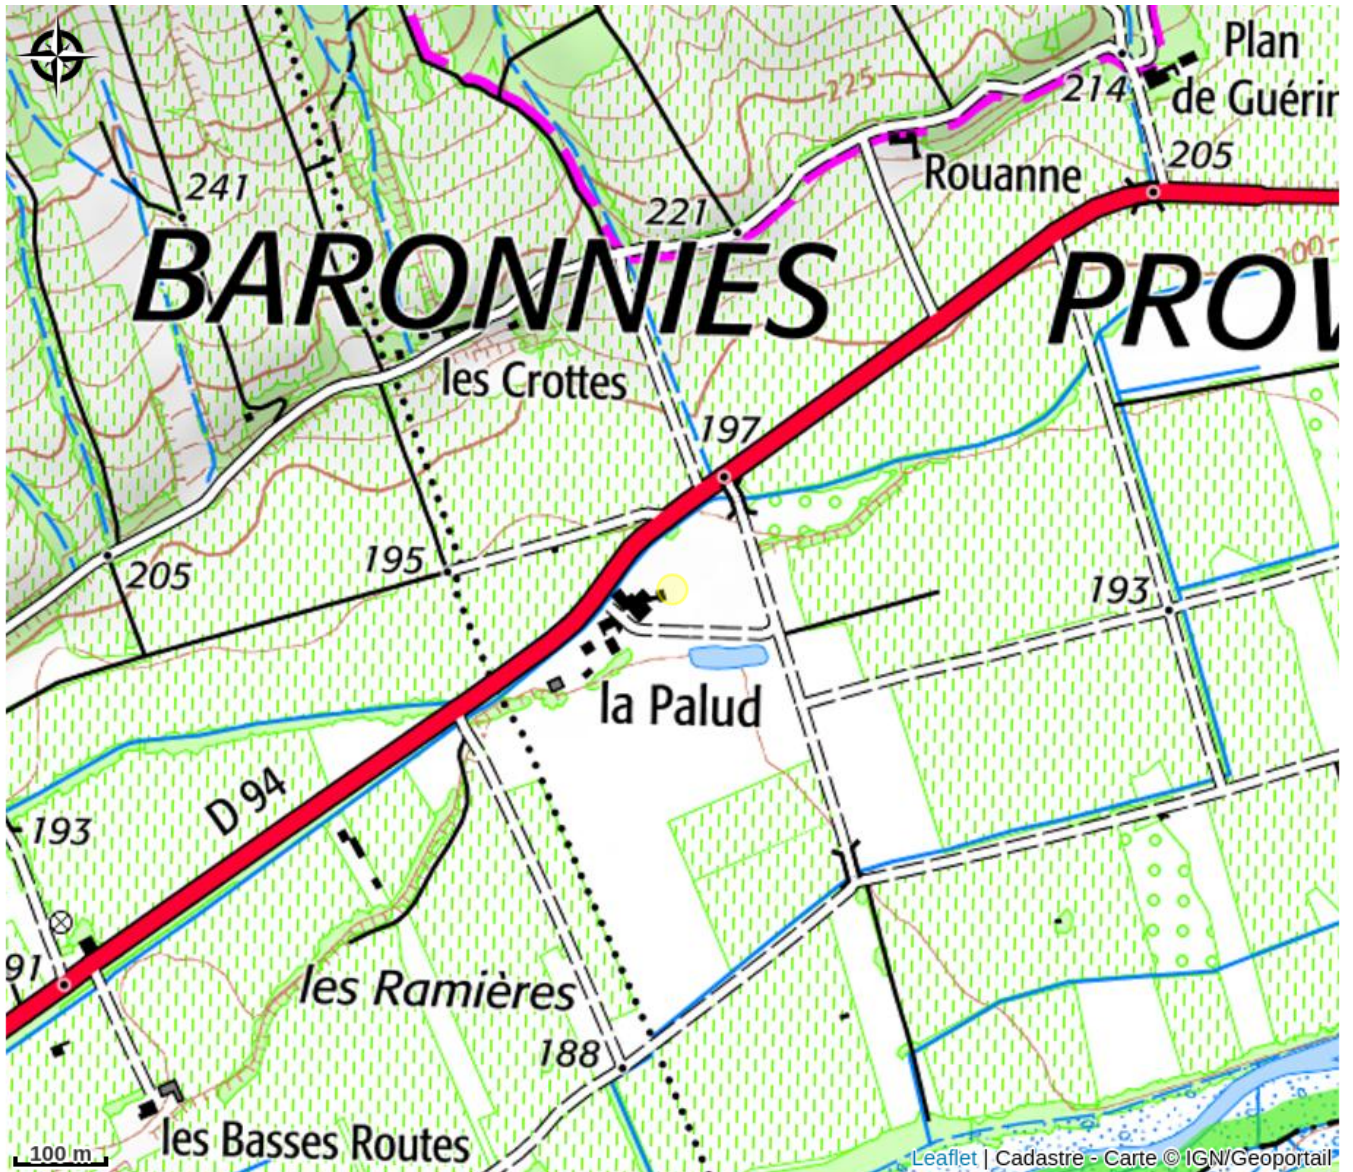

Domaine Chaume Arnaud

Vinsobres

No photo

Infos pratiques

Categorie : Produit du terroir et
artisanat

Label : Autres

Situation géographique

Toutes les infos pratiques