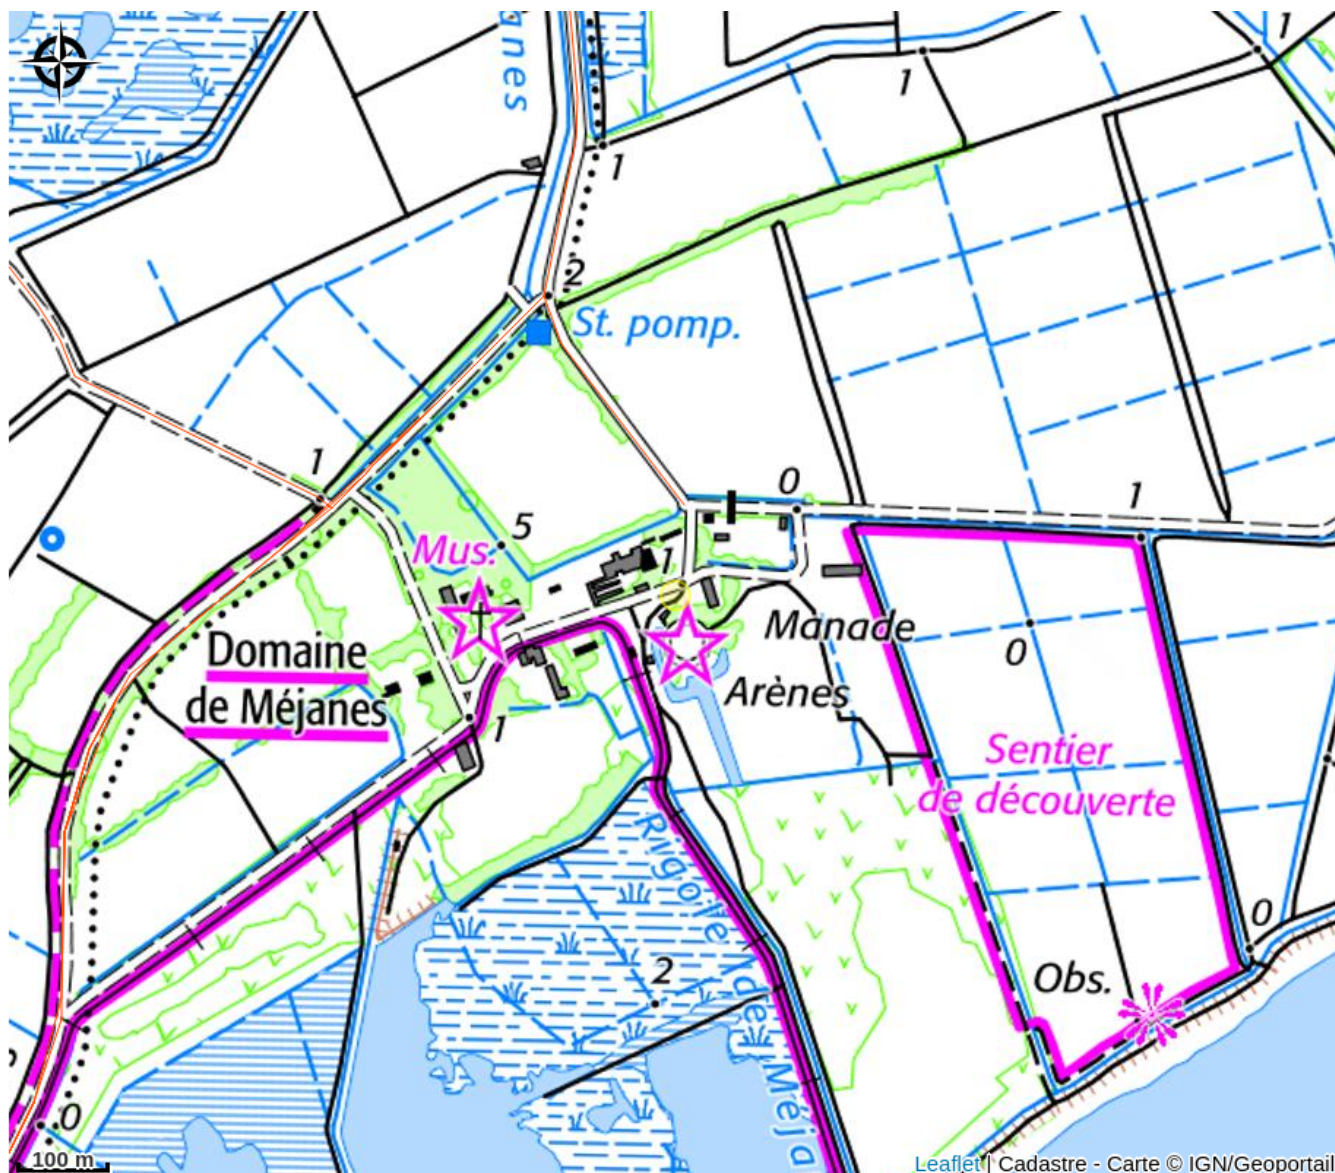

Infos pratiques

Categorie : Hébergement -
Restauration

Type : Meublé du tourisme - Gîte

Label : Marque Valeurs Parc naturel
régional

Description

Dans les années 50, Paul Ricard fit construire au cœur de Méjanes une école pour les nombreux enfants dont les parents travaillaient sur le domaine. La Vieille École a été totalement rénovée et aménagée très confortablement avec deux appartements meublés. Bien sûr, vous vous amuserez à retrouver quelques témoignages et objets des écoliers de Méjanes... à travers la décoration.

Trois belles roulottes colorées sont également installées à quelques mètres de la Vieille École dans dans les jardins, autour du grand brasero.

Les appartements ainsi que les roulottes bénéficient d'espaces extérieurs aménagés et sont situés à proximité de la place des arènes et de toutes les animations proposées sur le domaine. Il est bien sûr possible de louer l'intégralité de la Vieille École pour une séjour en groupes d'amis, en famille, avec son entreprise...

Situation géographique

Toutes les infos pratiques

Informations pratiques

Ouverture:

Du 01/11/2025 au 21/11/2027 tous les jours.

Tarifs:

Du 01/09/2025 au 31/03/2026

Week-end : à partir de 390 € (Nos locations se font pour 2 jours minimum).