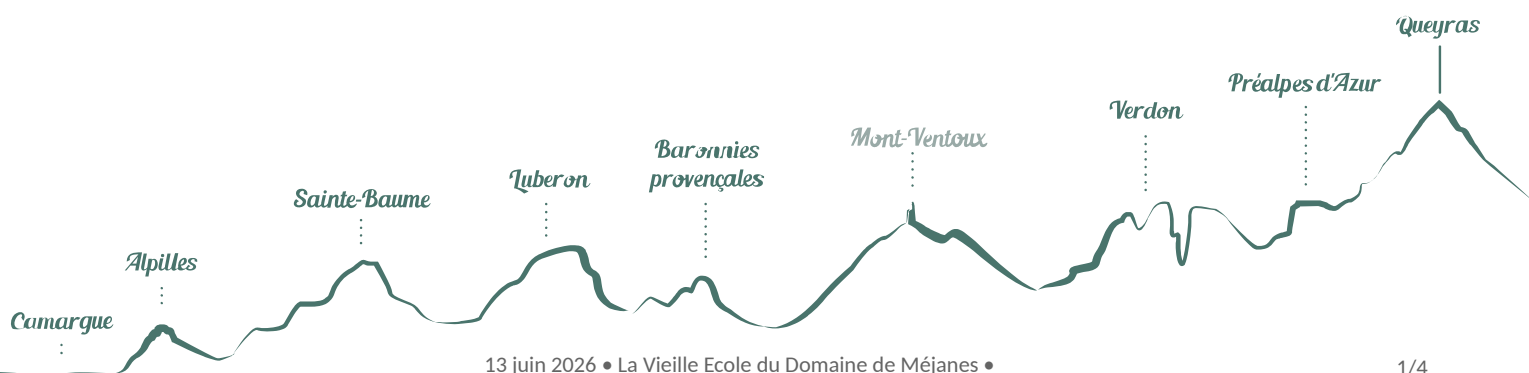

La Vieille Ecole du Domaine de Méjanès

Saintes-Maries-de-la-Mer

Crédit photo : La Vieille Ecole (contact@mejnes-camargue.fr)

*Deux appartements meublés et
totalement neufs, de 4 personnes, de
plain pied avec terrasse privative
aménagée.*

Infos pratiques

Categorie : Hébergement -
Restauration

Type : Meublé du tourisme - Gîte

Label : Marque Valeurs Parc naturel
régional

Description

Dans les années 50, Paul Ricard fit construire au cœur de Méjanes une école pour les nombreux enfants dont les parents travaillaient sur le domaine. La Vieille École a été totalement rénovée et aménagée très confortablement avec deux appartements meublés. Bien sûr, vous vous amuserez à retrouver quelques témoignages et objets des écoliers de Méjanes... à travers la décoration.

Trois belles roulottes colorées sont également installées à quelques mètres de la Vieille École dans dans les jardins, autour du grand brasero.

Les appartements ainsi que les roulottes bénéficient d'espaces extérieurs aménagés et sont situés à proximité de la place des arènes et de toutes les animations proposées sur le domaine. Il est bien sûr possible de louer l'intégralité de la Vieille École pour une séjour en groupes d'amis, en famille, avec son entreprise...