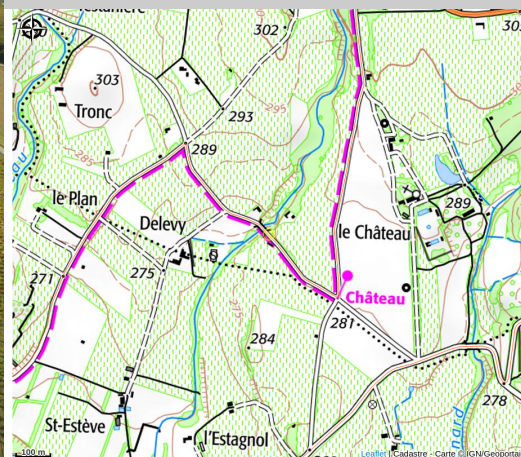

## Domaine Les Tuiles Bleues

Sannes

Crédit photo : Les tuiles bleues

*Les Tuiles Bleues 40 ans de bio - 10 ans  
de vin nature !*

*Au pied du Luberon nous œuvrons  
depuis 40 ans en famille pour un  
équilibre naturel, avec une production à  
taille humaine, pour un art de vie  
préservé.*

Au pied du Luberon, ils œuvrent depuis 40 ans en famille pour un équilibre naturel, avec une production à taille humaine, pour un art de vie préservé. Le domaine Les Tuiles Bleues regroupe aujourd'hui en un seul îlot de 12 ha, les bâtiments, les vignes et un grand bois qui assure l'oxygénation et la biodiversité du site. Ils aiment partager leur passion de la nature, des vignes et du vin. Sous les arbres l'été ou aux bord des vignes l'hiver les vins se dégustent et se discutent.