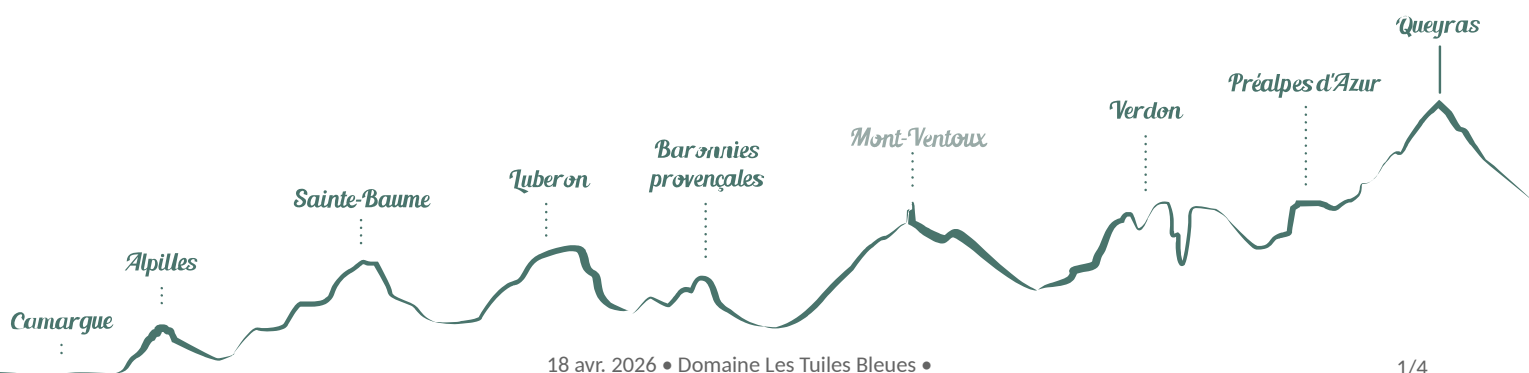

Infos pratiques

Categorie : Produit du terroir et
artisanat

Type : A la ferme

Label : Autres