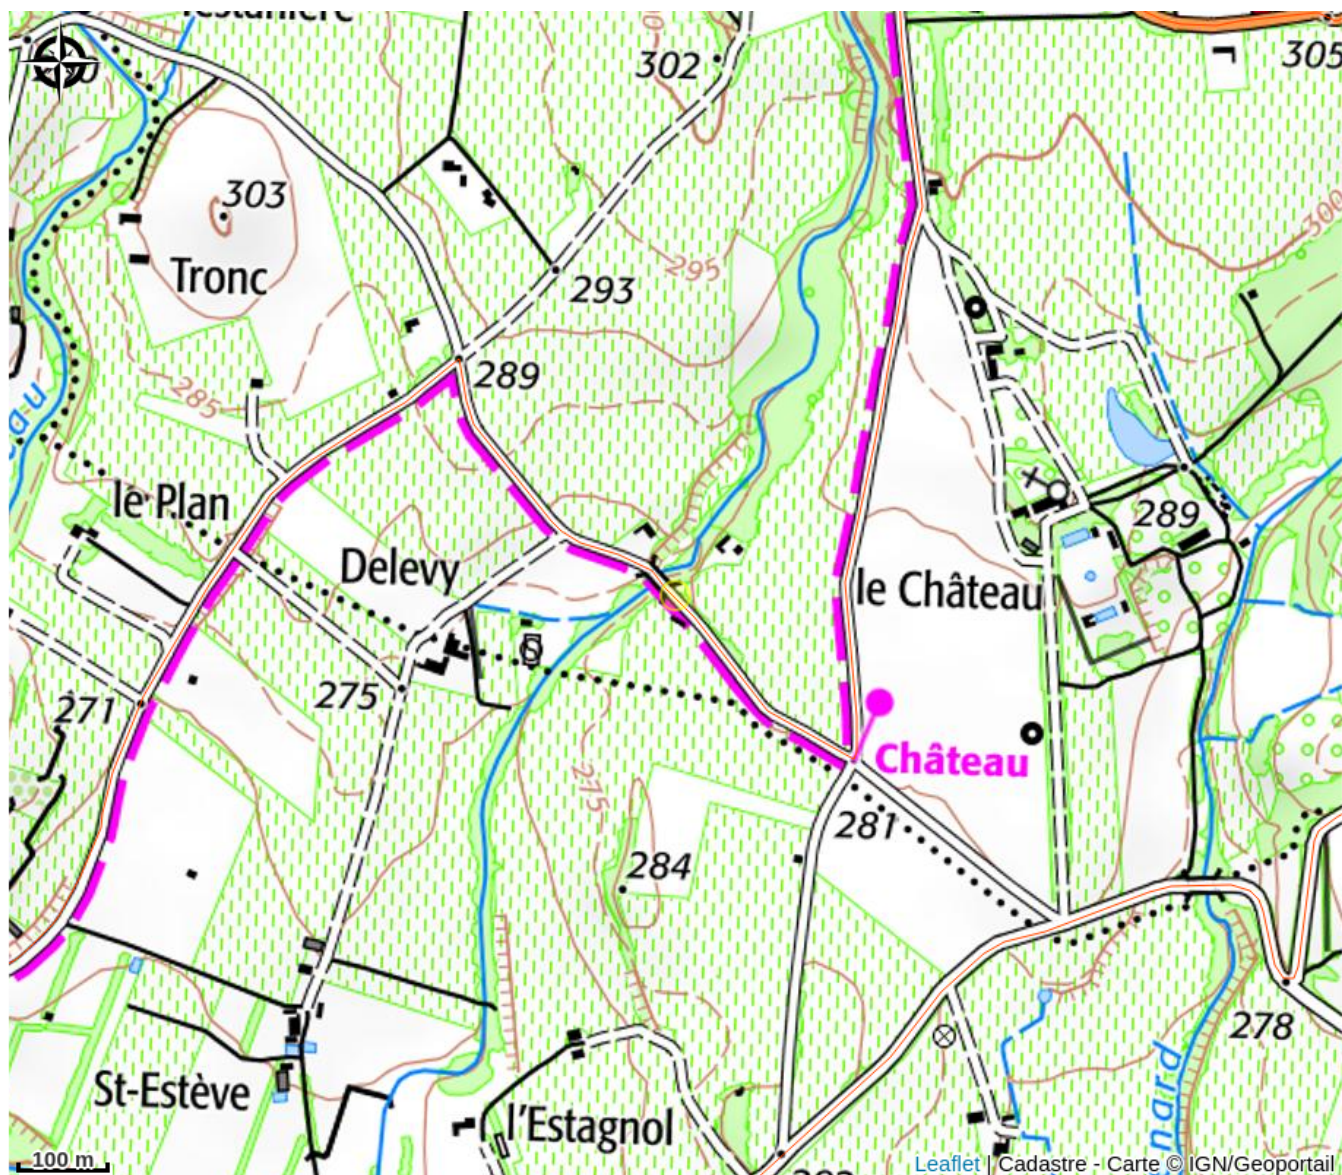

Au pied du Luberon, ils œuvrent depuis 40 ans en famille pour un équilibre naturel, avec une production à taille humaine, pour un art de vie préservé. Le domaine Les Tuiles Bleues regroupe aujourd'hui en un seul îlot de 12 ha, les bâtiments, les vignes et un grand bois qui assure l'oxygénation et la biodiversité du site. Ils aiment partager leur passion de la nature, des vignes et du vin. Sous les arbres l'été ou aux bord des vignes l'hiver les vins se dégustent et se discutent.

# Situation géographique