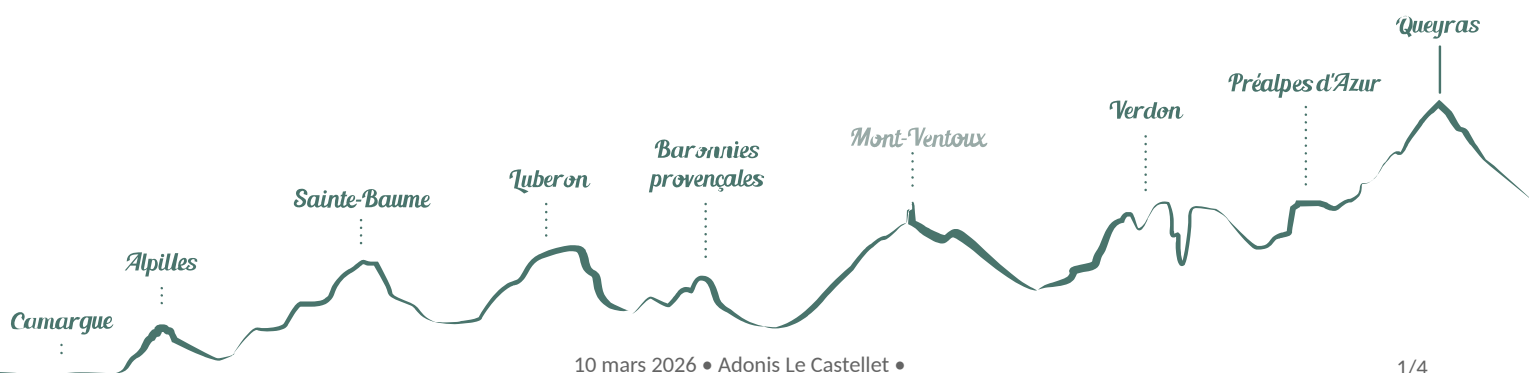

Adonis Le Castellet

Signes

Crédit photo : Adonis Le Castellet_Signes (ADONIS)

Profitez d'une piscine extérieure pour vous détendre et vous rafraîchir en été, un terrain de pétanque pour des moments de détente en famille ou entre amis.

Infos pratiques

Categorie : Hébergement -
Restauration

Type : Hôtel

Description

Situé au cœur du parc naturel de la Sainte-Baume, l'établissement Adonis le Castellet propose 82 chambres confortables et bien équipées, parfaitement adaptées à vos besoins de voyage.

Le circuit du Castellet est à proximité immédiate. De plus, c'est une destination idéale pour les vacances ou les déplacements professionnels, avec de nombreuses activités à proximité. Rejoignez nous pour des vacances inoubliables ou une escapade d'affaires réussie !