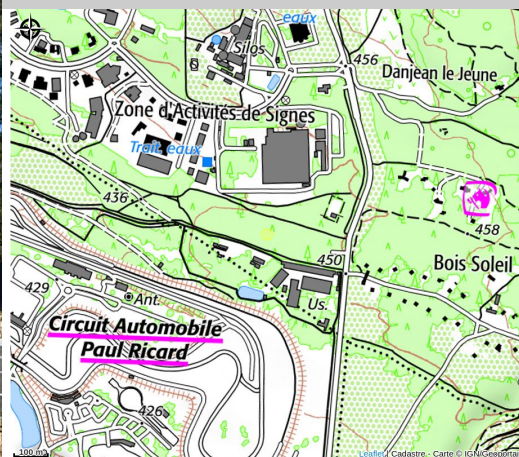

Adonis Le Castellet

Signes