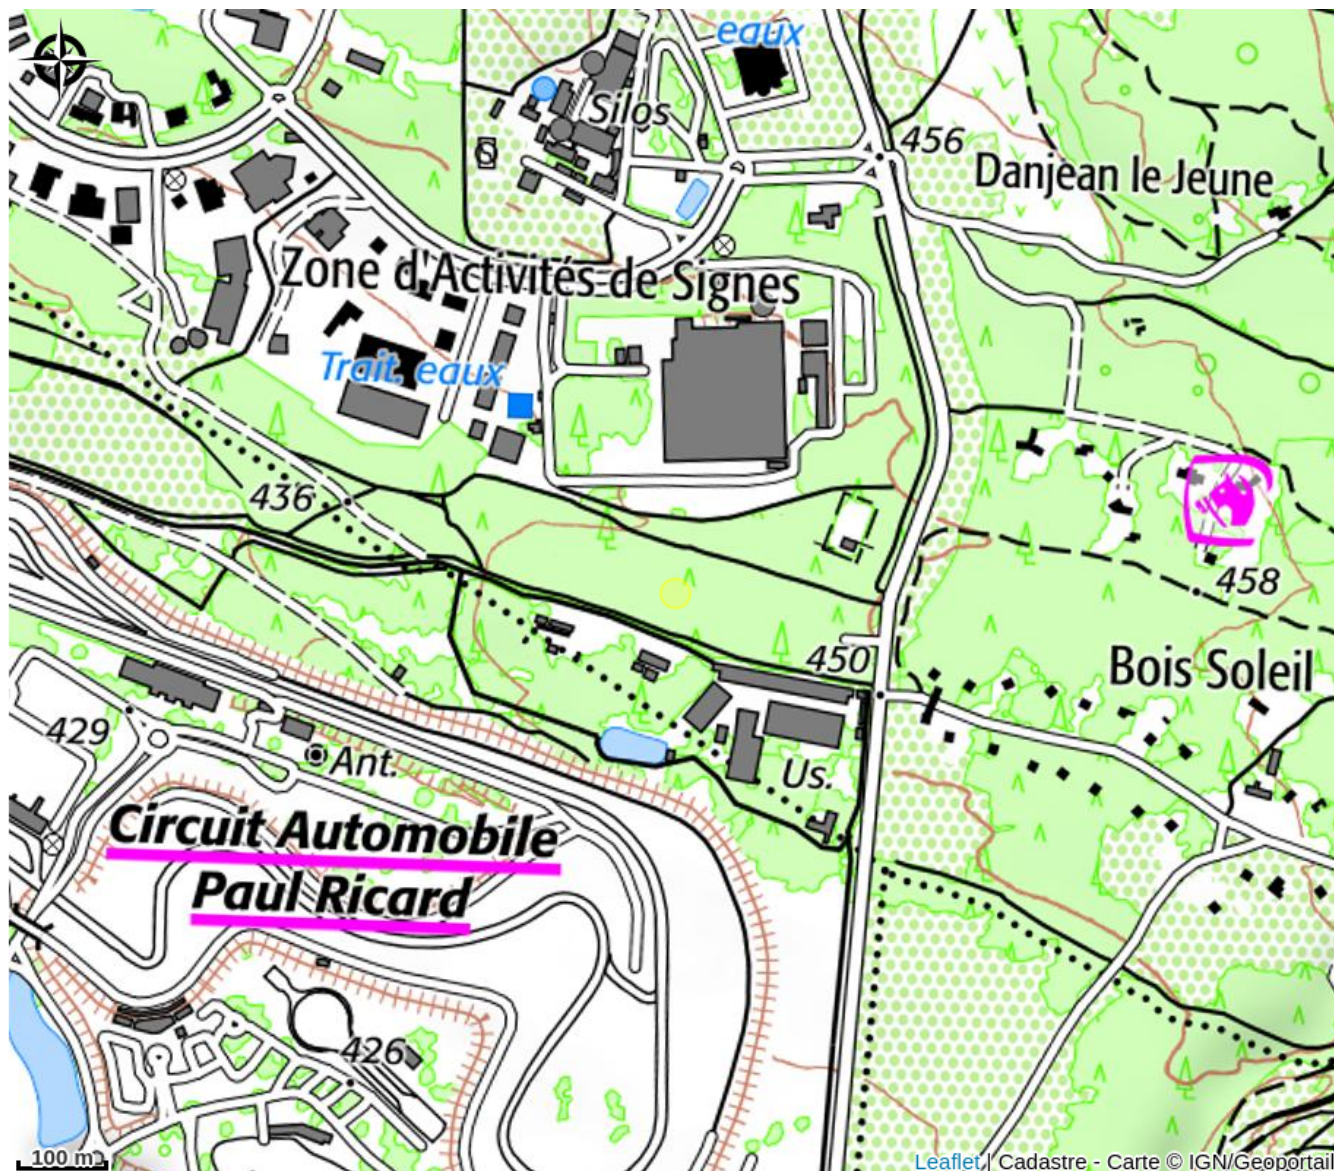

Situation géographique