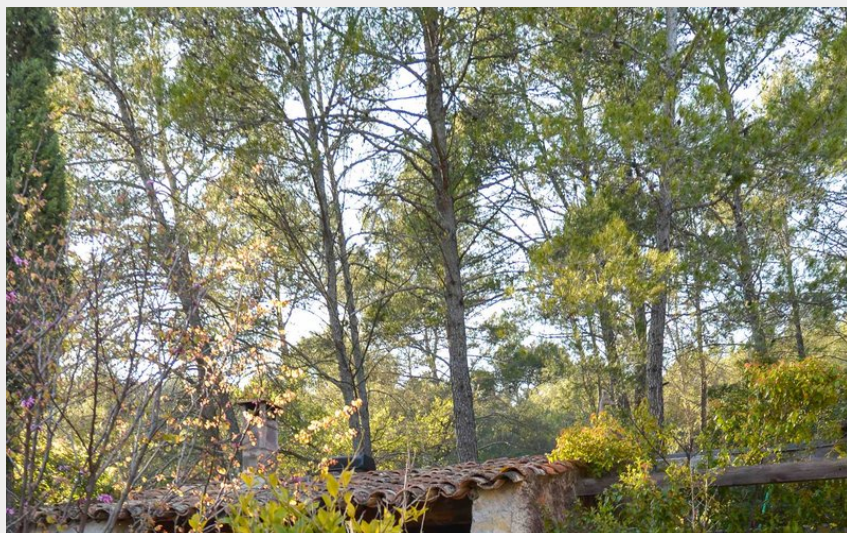

Gîte "L'instant"

Belgentier

Crédit photo : Gîte l'Instant (Gîte l'Instant)

*Un gîte en pleine nature entre
Méditerranée et Provence authentique.*

Infos pratiques

Categorie : Hébergement -
Restauration

Type : Meublé du tourisme - Gîte

Label : Marque Valeurs Parc naturel
régional

Description

Ce gîte de 25 m², en pleine nature, récemment rénové, est situé dans la colline, sur l'arrière du bâtiment principal de l'habitation.

Situation géographique