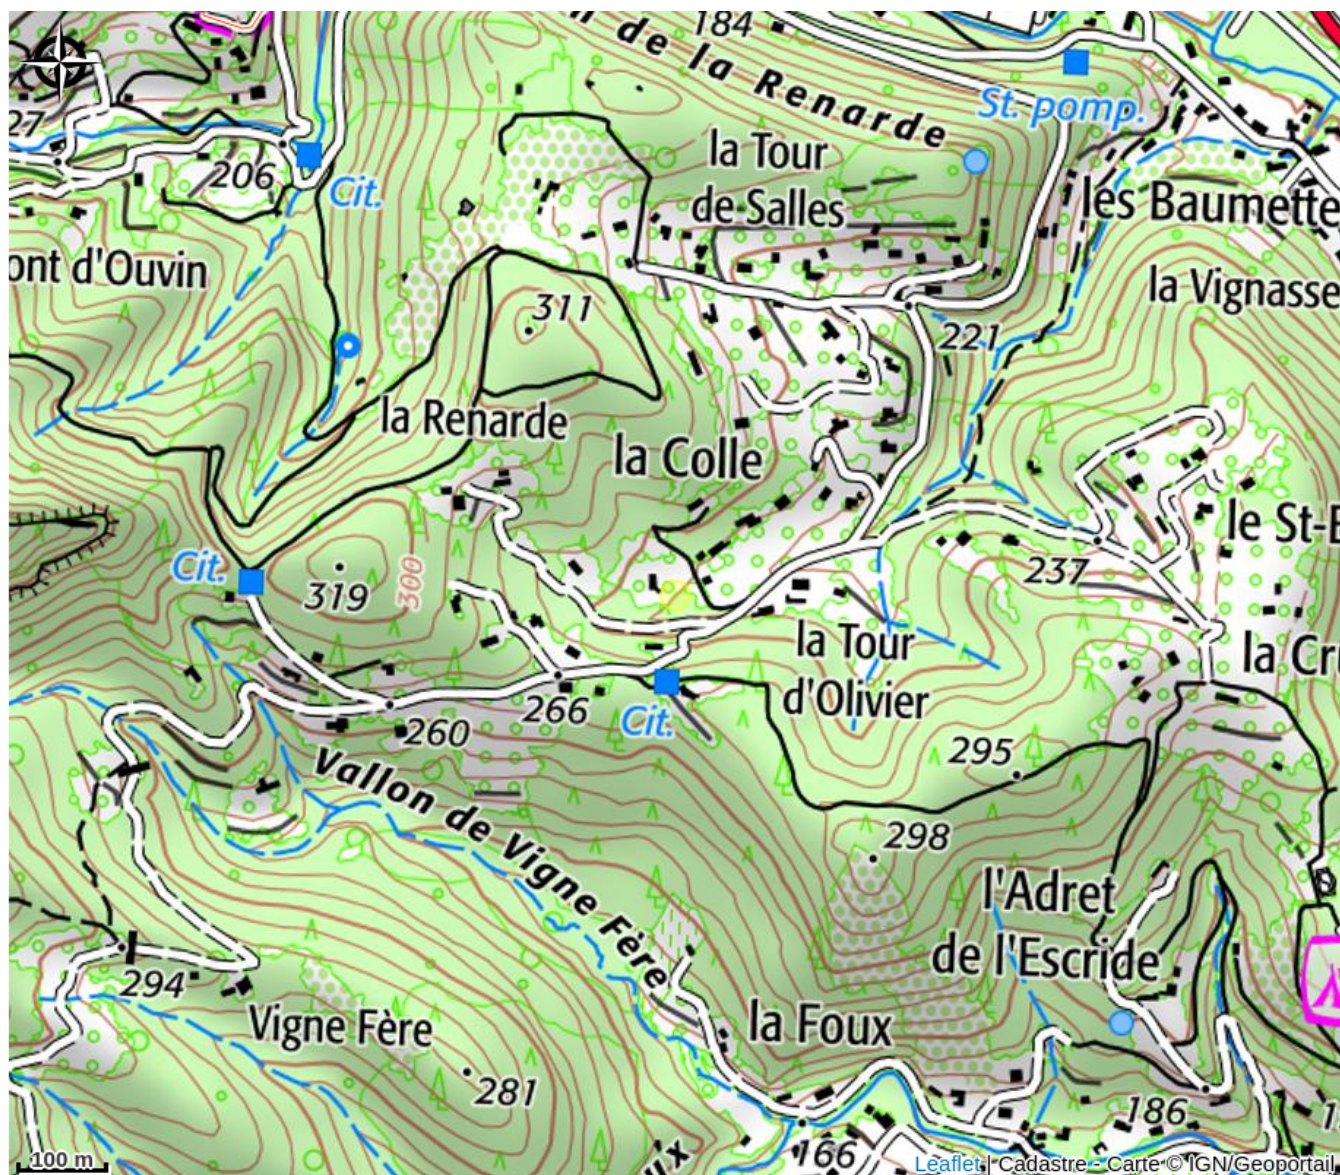

Gîte "L'instant"

Belgentier

Crédit photo : Gîte l'Instant (Gîte l'Instant)

*Un gîte en pleine nature entre
Méditerranée et Provence authentique.*

Infos pratiques

Categorie : Hébergement -
Restauration

Type : Meublé du tourisme - Gîte

Label : Marque Valeurs Parc naturel
régional

Description

Ce gîte de 25 m², en pleine nature, récemment rénové, est situé dans la colline, sur l'arrière du bâtiment principal de l'habitation.

Situation géographique