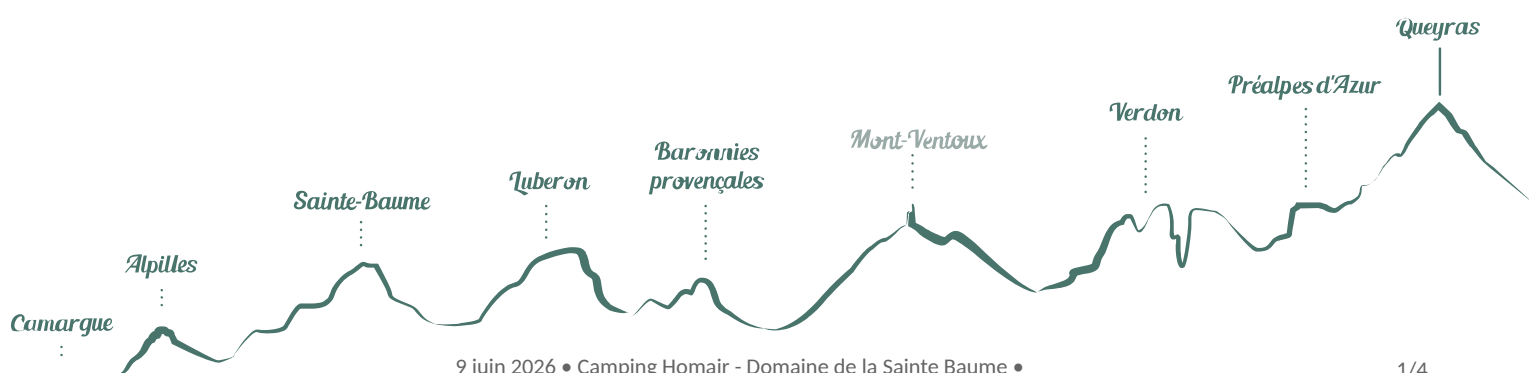

Camping Homair - Domaine de la Sainte Baume

Nans-les-Pins

Crédit photo : Camping Domaine de La Sainte Baume_Nans-les-Pins (©Paul-N DUBUISSON)

Situé au pied du magnifique massif de la Sainte baume, dans une forêt de chênes et de pins notre camping vous accueille dans une ambiance conviviale et familiale.

Infos pratiques

Categorie : Hébergement -
Restauration

Type : Camping - Hébergement insolite

Label : Autres