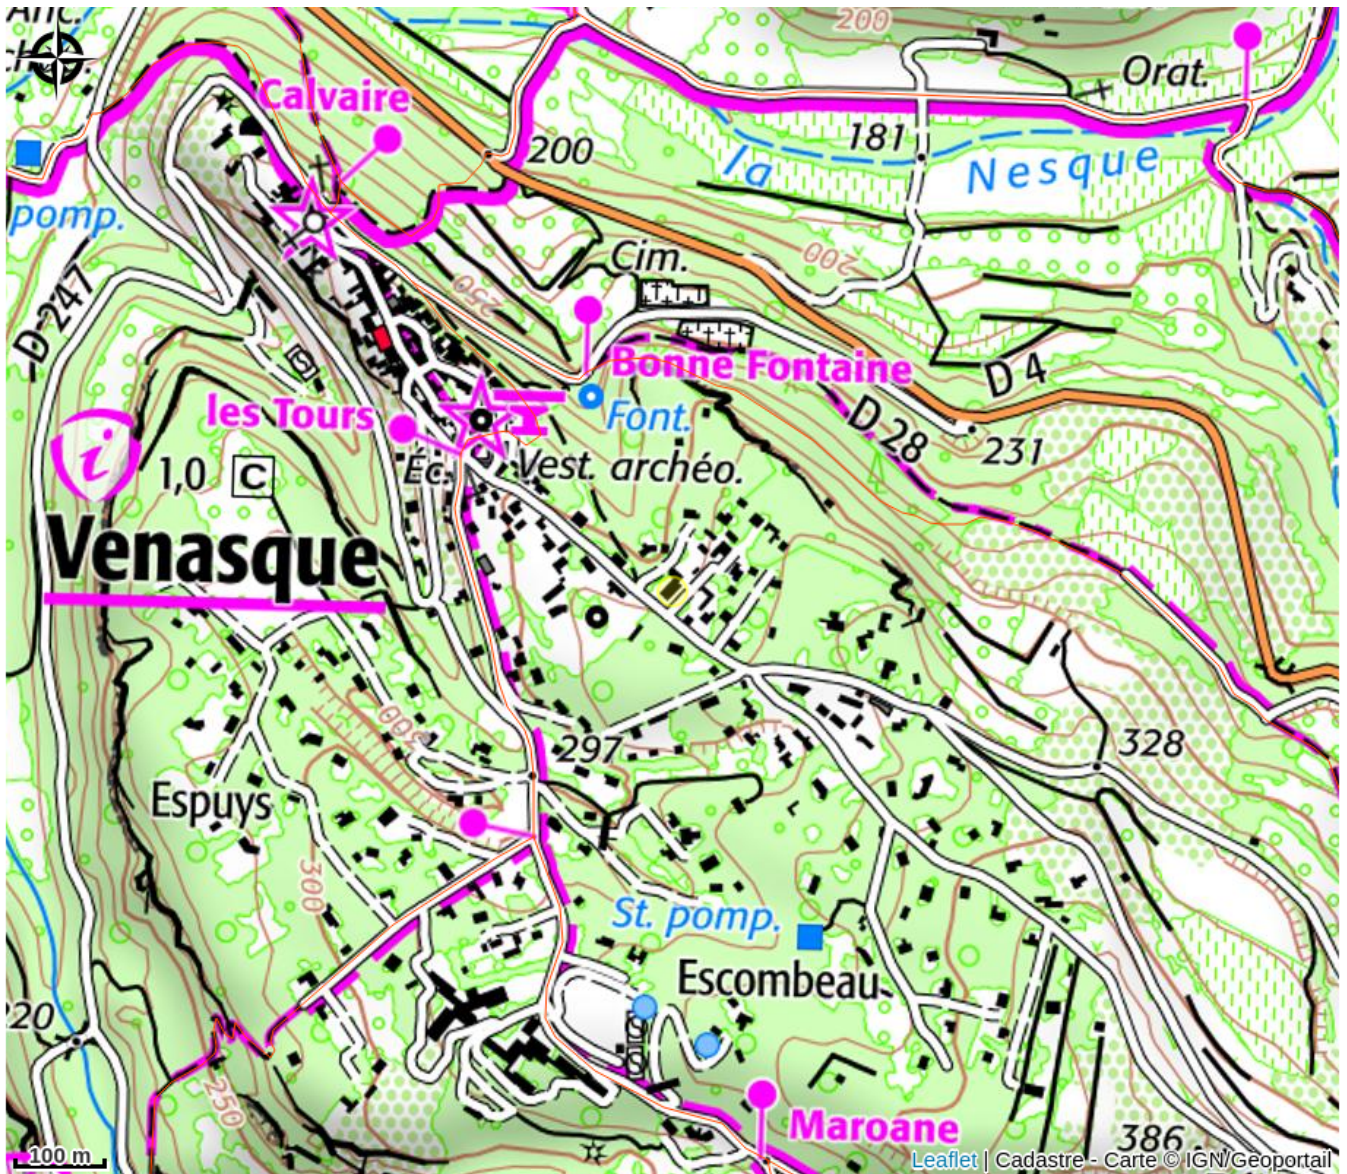

Hôtel la Garrigue

Venasque

Crédit photo : Abris pour vélos (Hôtel la Garrigue)

A Venasque, classé parmi les plus beaux villages de France, proche du Mont-Ventoux et aux portes du Luberon, l'Hôtel La Garrigue vous accueille dans un cadre chaleureux et plein de lumière.

Infos pratiques

Categorie : Hébergement -
Restauration

Type : Hôtel

Label : Autres

Description

Vous pourrez apprécier le calme d'un jardin fleuri et ombragé, vous détendre et vous rafraichir dans la piscine. L'hôtel domine la plaine de Carpentras et une vue imprenable sur le Mont-Ventoux et les Dentelles de Montmirail s'offre aux hôtes. Fraîchement rénové par leurs soins, l'hôtel allie modernité et tradition provençale. Sophie et Jérôme mettent à votre disposition leurs 17 chambres raffinées. Piscine, jardin arboré, petit déjeuner sous l'olivier ... Profitez aussi de notre boutique et de notre terrain de pétanque au sein de l'hôtel.

Situation géographique

Toutes les infos pratiques

Informations pratiques

Ouverture:

Du 15/03 au 31/10/2026 tous les jours.
Ouvert 24h/24.

Tarifs:

Chambre double : de 105 à 170 €
Chambre single : de 80 à 105 €
Petit déjeuner : 17 €.