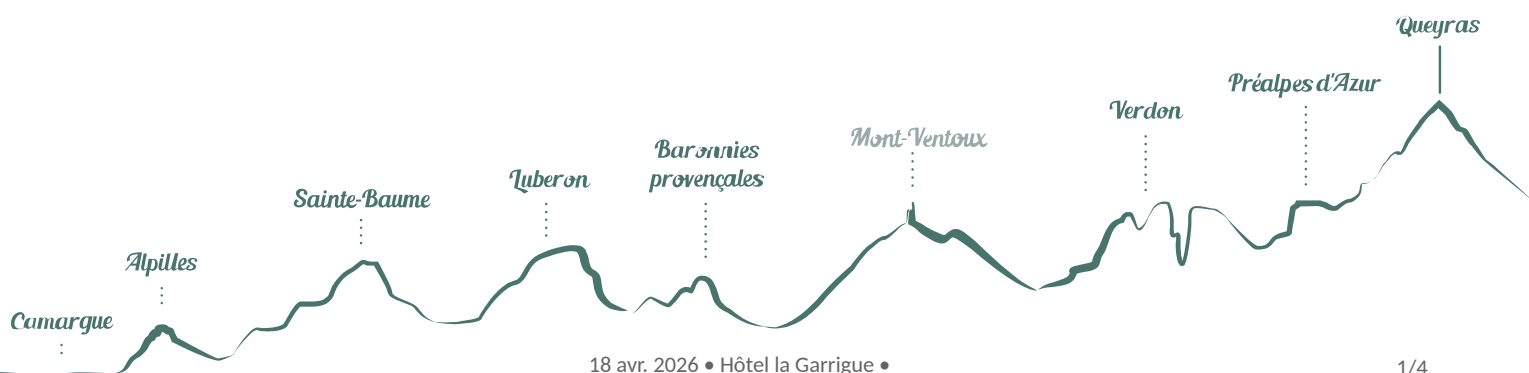

Hôtel la Garrigue

Venasque

Crédit photo : Abris pour vélos (Hôtel la Garrigue)

A Venasque, classé parmi les plus beaux villages de France, proche du Mont-Ventoux et aux portes du Luberon, l'Hôtel La Garrigue vous accueille dans un cadre chaleureux et plein de lumière.

Infos pratiques

Categorie : Hébergement -
Restauration

Type : Hôtel

Label : Autres

Description

Vous pourrez apprécier le calme d'un jardin fleuri et ombragé, vous détendre et vous rafraichir dans la piscine. L'hôtel domine la plaine de Carpentras et une vue imprenable sur le Mont-Ventoux et les Dentelles de Montmirail s'offre aux hôtes. Fraîchement rénové par leurs soins, l'hôtel allie modernité et tradition provençale. Sophie et Jérôme mettent à votre disposition leurs 17 chambres raffinées. Piscine, jardin arboré, petit déjeuner sous l'olivier ... Profitez aussi de notre boutique et de notre terrain de pétanque au sein de l'hôtel.

Situation géographique

Toutes les infos pratiques

Informations pratiques

Ouverture:

Du 15/03 au 31/10/2026 tous les jours.
Ouvert 24h/24.

Tarifs:

Chambre double : de 105 à 170 €
Chambre single : de 80 à 105 €
Petit déjeuner : 17 €.