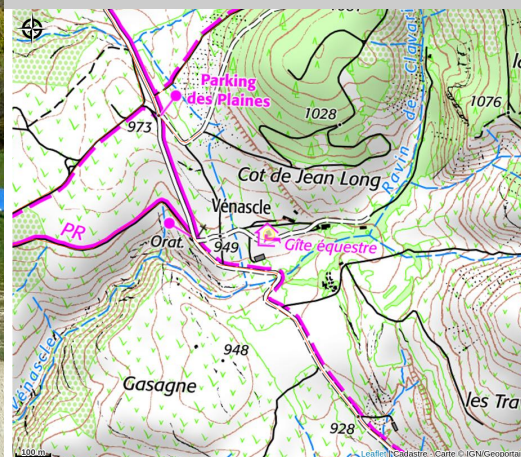

## Gîte de Vénascle (hébergement de groupe)

Moustiers-Sainte-Marie

Crédit photo : Gîte de Vénascle (Gîte de Vénascle)

*Gîte rural et chambres d'hôtes dans une ancienne bergerie du XVIIIème siècle sur les hauteurs de Moustiers-Sainte-Marie, rénovée dans un esprit provençal et convivial.*

# Description

Domaine familial depuis 4 générations, Véнасclé est un domaine agricole transformé voici 25 ans en gîte rural et chambres d'hôtes par Pascal Scipion. Situé sur les hauteurs de Moustiers-Sainte-Marie et surplombant le lac de Sainte-Croix, le domaine de Véнасclé jouit d'un parc privé de 500 ha de nature préservée au cœur du Parc Naturel Régional du Verdon.