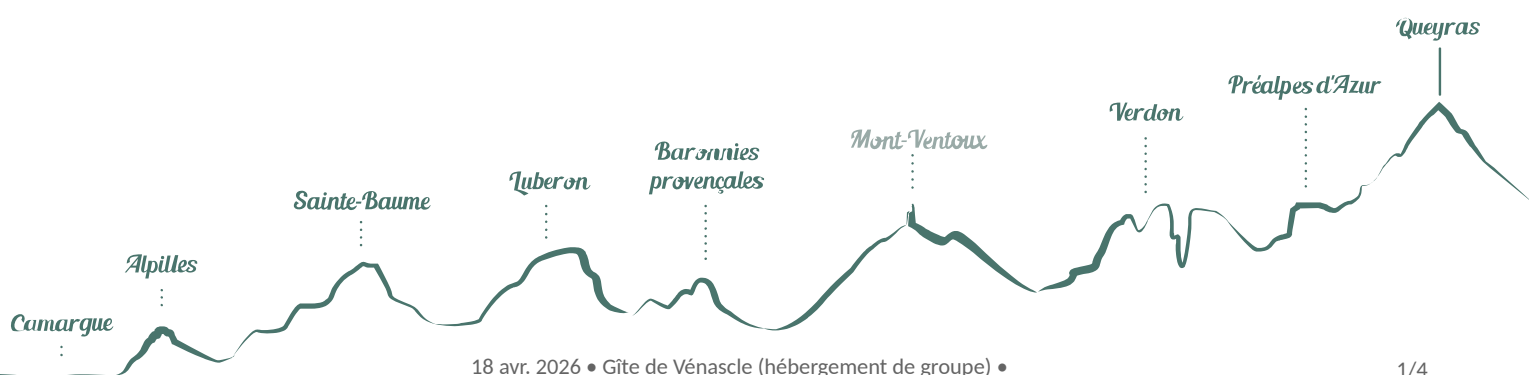

## Gîte de Vénascle (hébergement de groupe)

Moustiers-Sainte-Marie

Crédit photo : Gîte de Vénascle (Gîte de Vénascle)

*Gîte rural et chambres d'hôtes dans une ancienne bergerie du XVIIIème siècle sur les hauteurs de Moustiers-Sainte-Marie, rénovée dans un esprit provençal et convivial.*

# Description

Domaine familial depuis 4 générations, Véнасclé est un domaine agricole transformé voici 25 ans en gîte rural et chambres d'hôtes par Pascal Scipion. Situé sur les hauteurs de Moustiers-Sainte-Marie et surplombant le lac de Sainte-Croix, le domaine de Véнасclé jouit d'un parc privé de 500 ha de nature préservée au cœur du Parc Naturel Régional du Verdon.