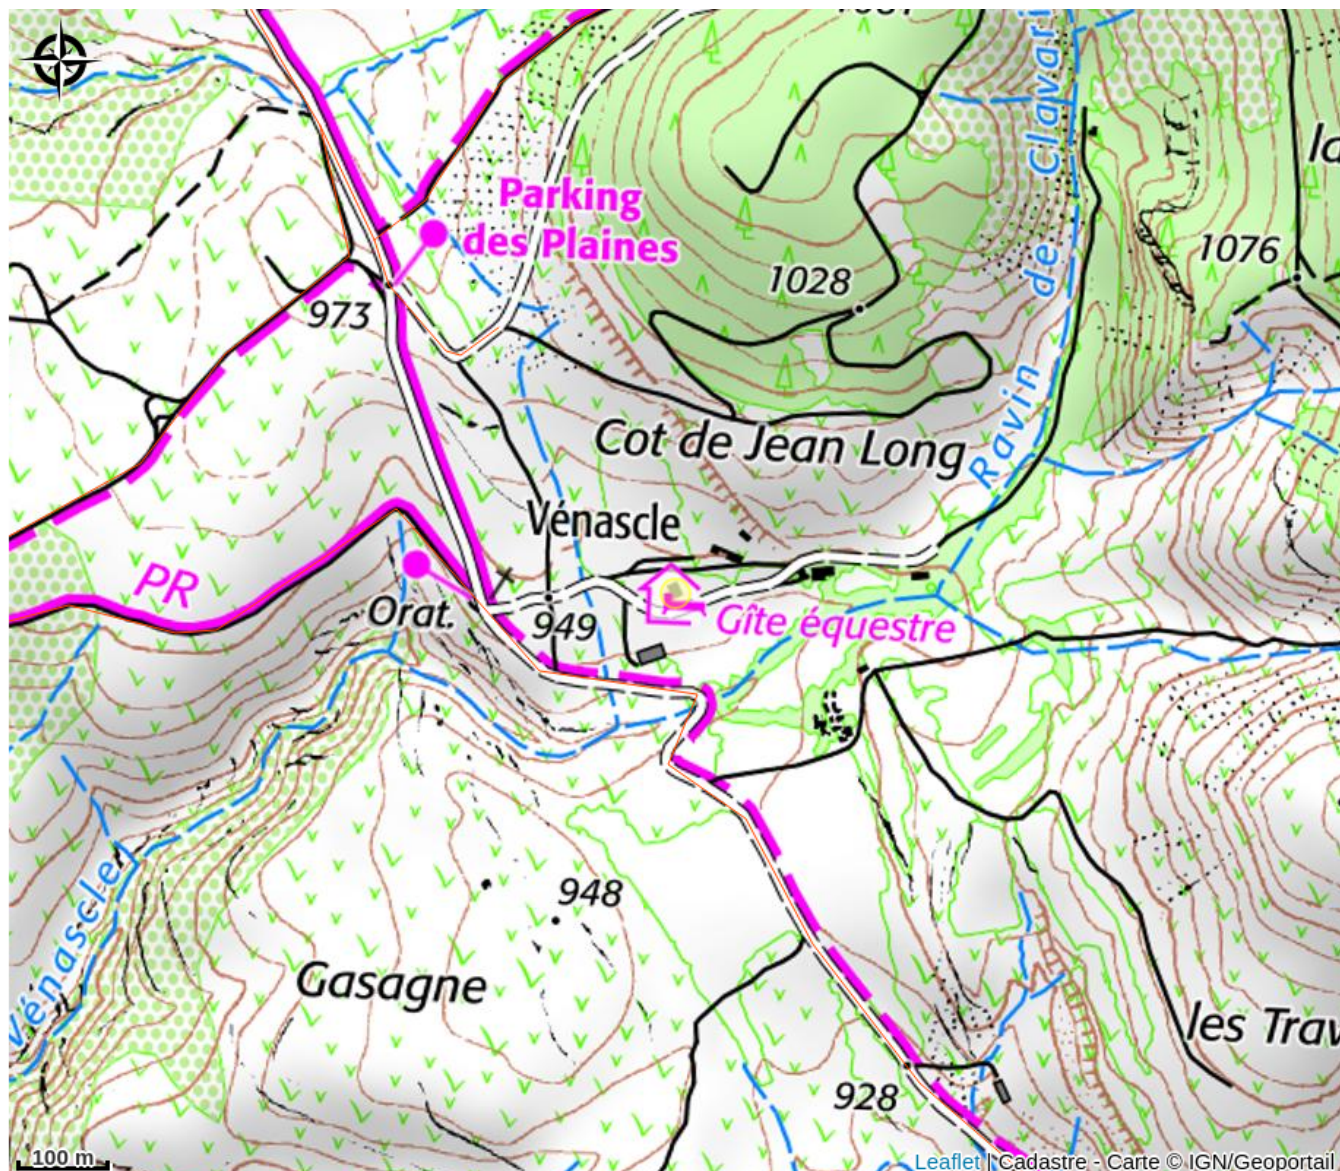

Situation géographique