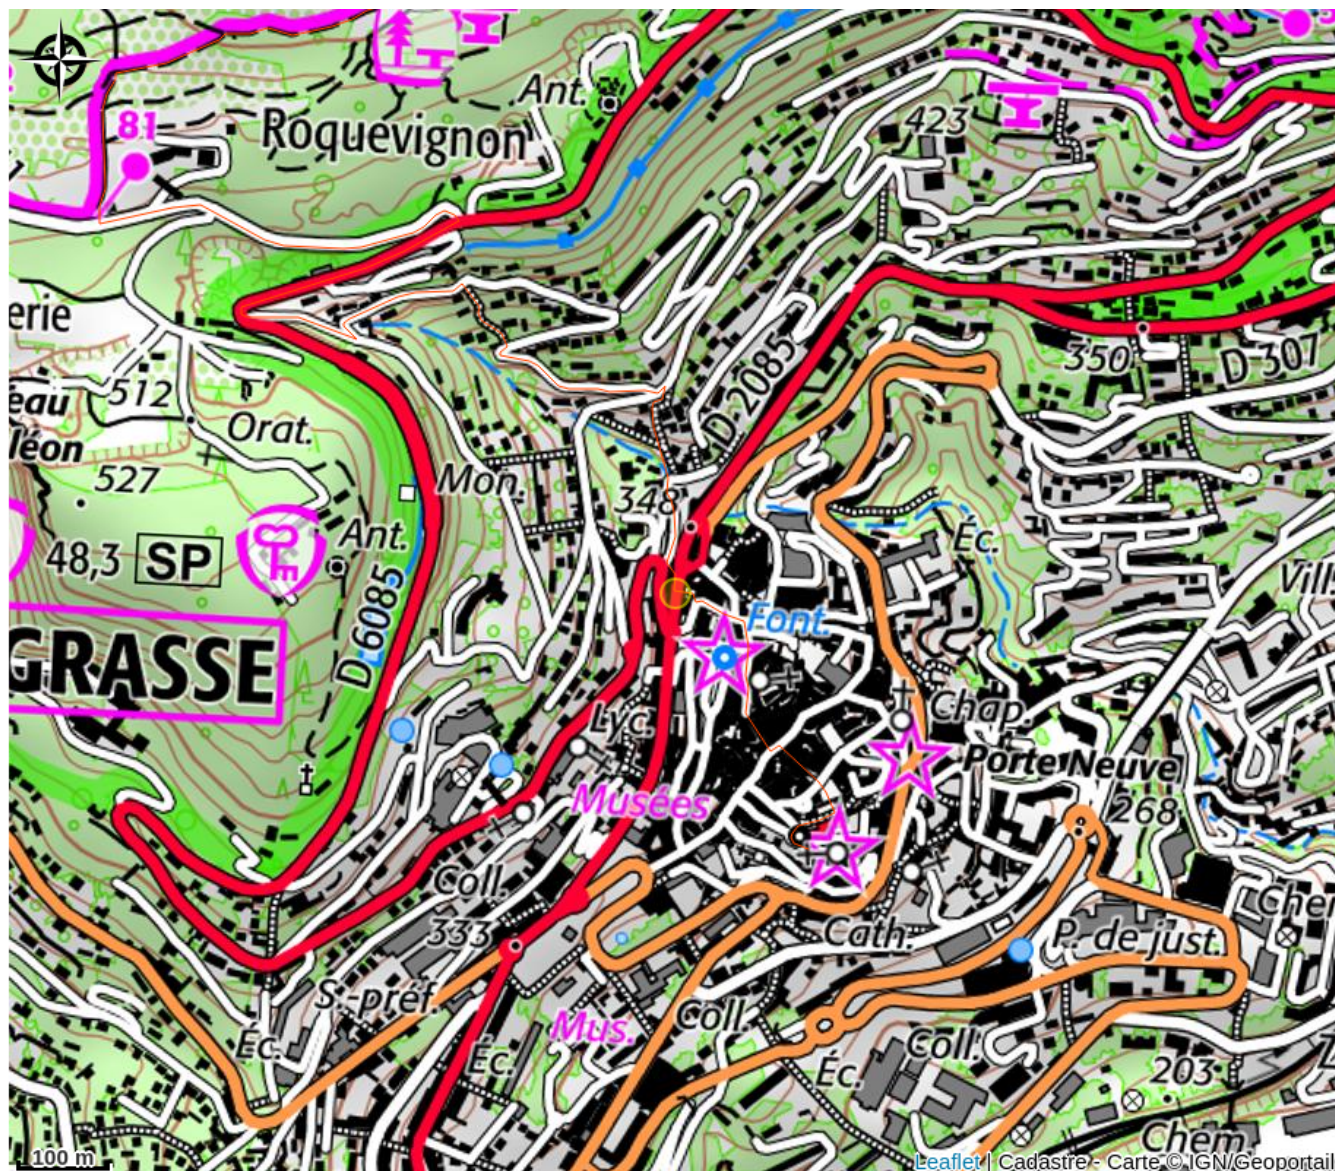

### Infos pratiques

Categorie : Site de visite

Type : Site culturel

## Description

Sur la stèle, située à côté de l'espace on peut lire : "Ici à son retour de l'île d'Elbe Napoléon fit une halte le 2 mars 1815 à l'heure méridienne avant de poursuivre sa marche triomphale vers la capitale".

# Situation géographique