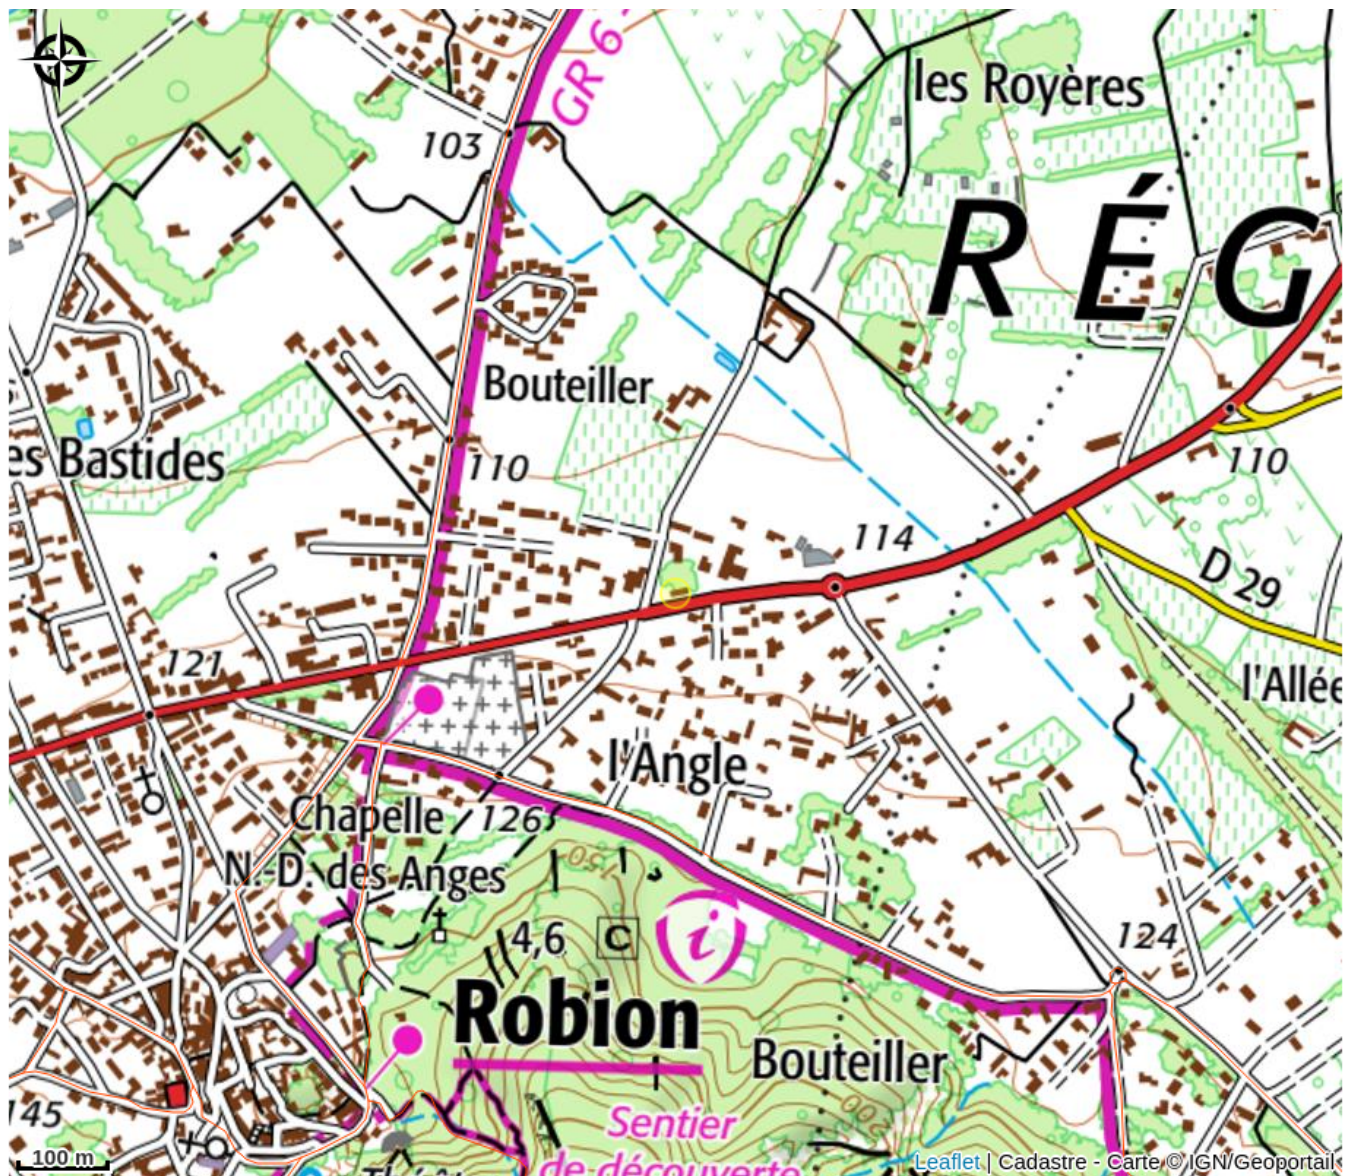

Situation géographique