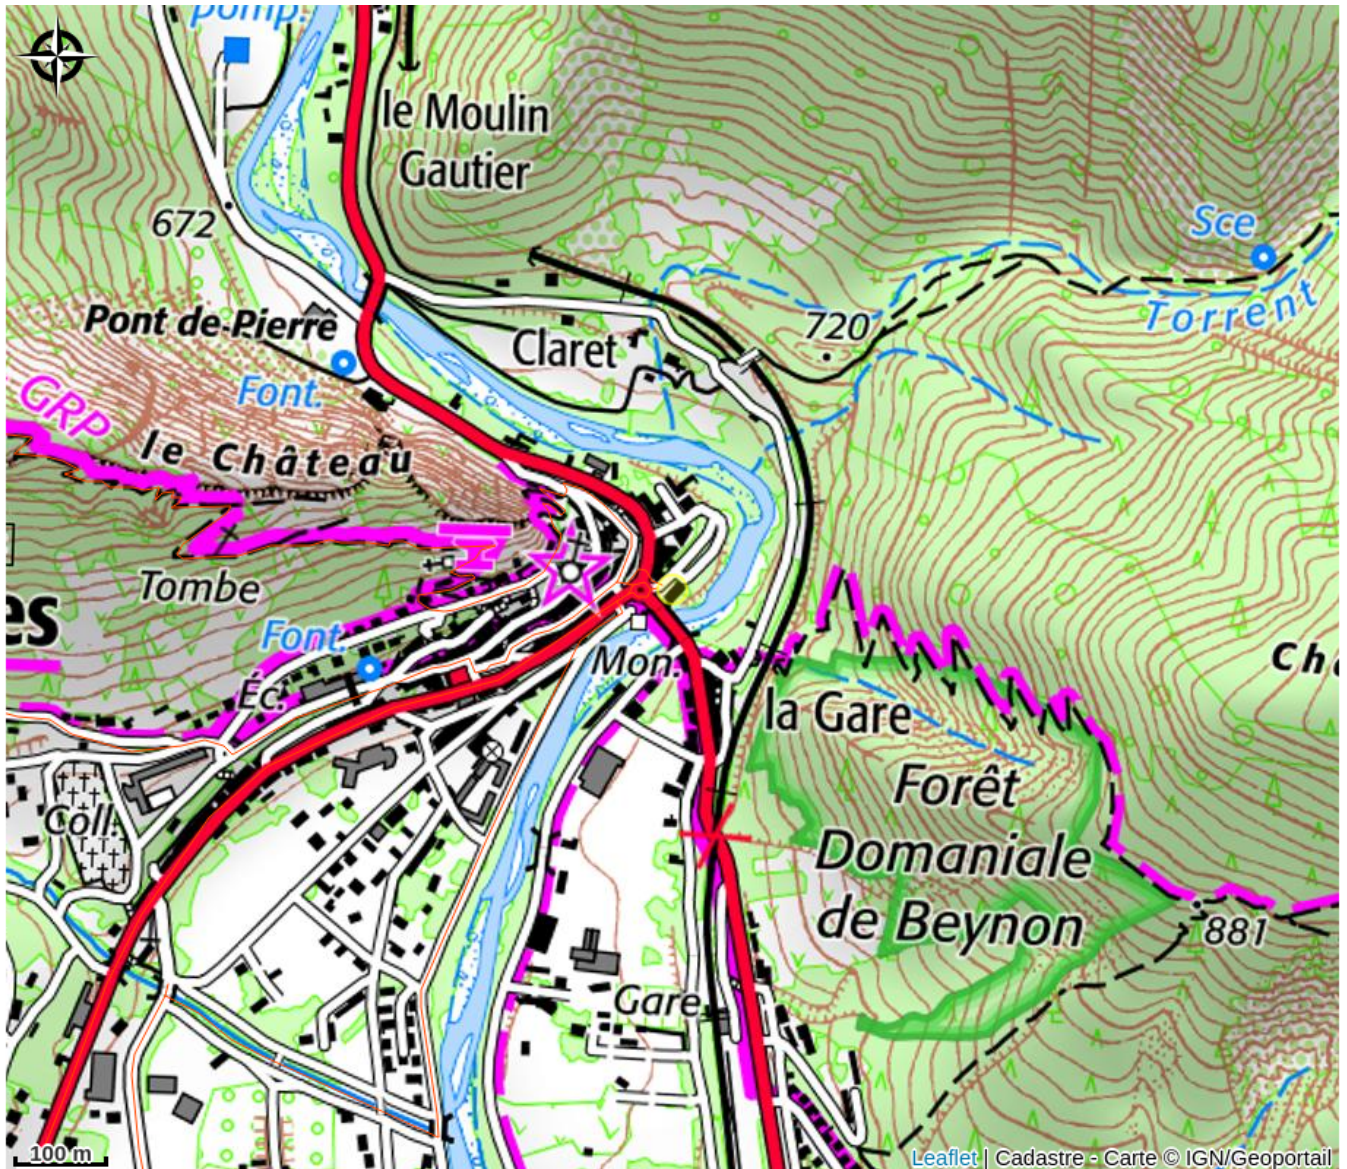

Situation géographique