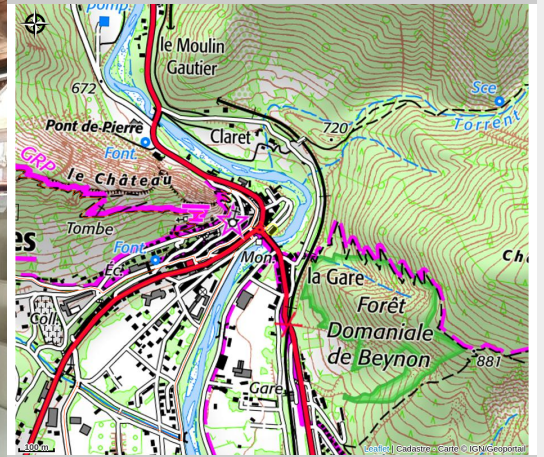

Office de Tourisme Sisteron Les Alpes provençales - bureau de Serres

Serres

Crédit photo : (Office de Tourisme Sisteron Les Alpes provençales)

Situé en centre-ville, Caroline vous accueille tout au long de l'année, avec le sourire, dans une ambiance conviviale pour des conseils personnalisés afin de passer un séjour mémorable.