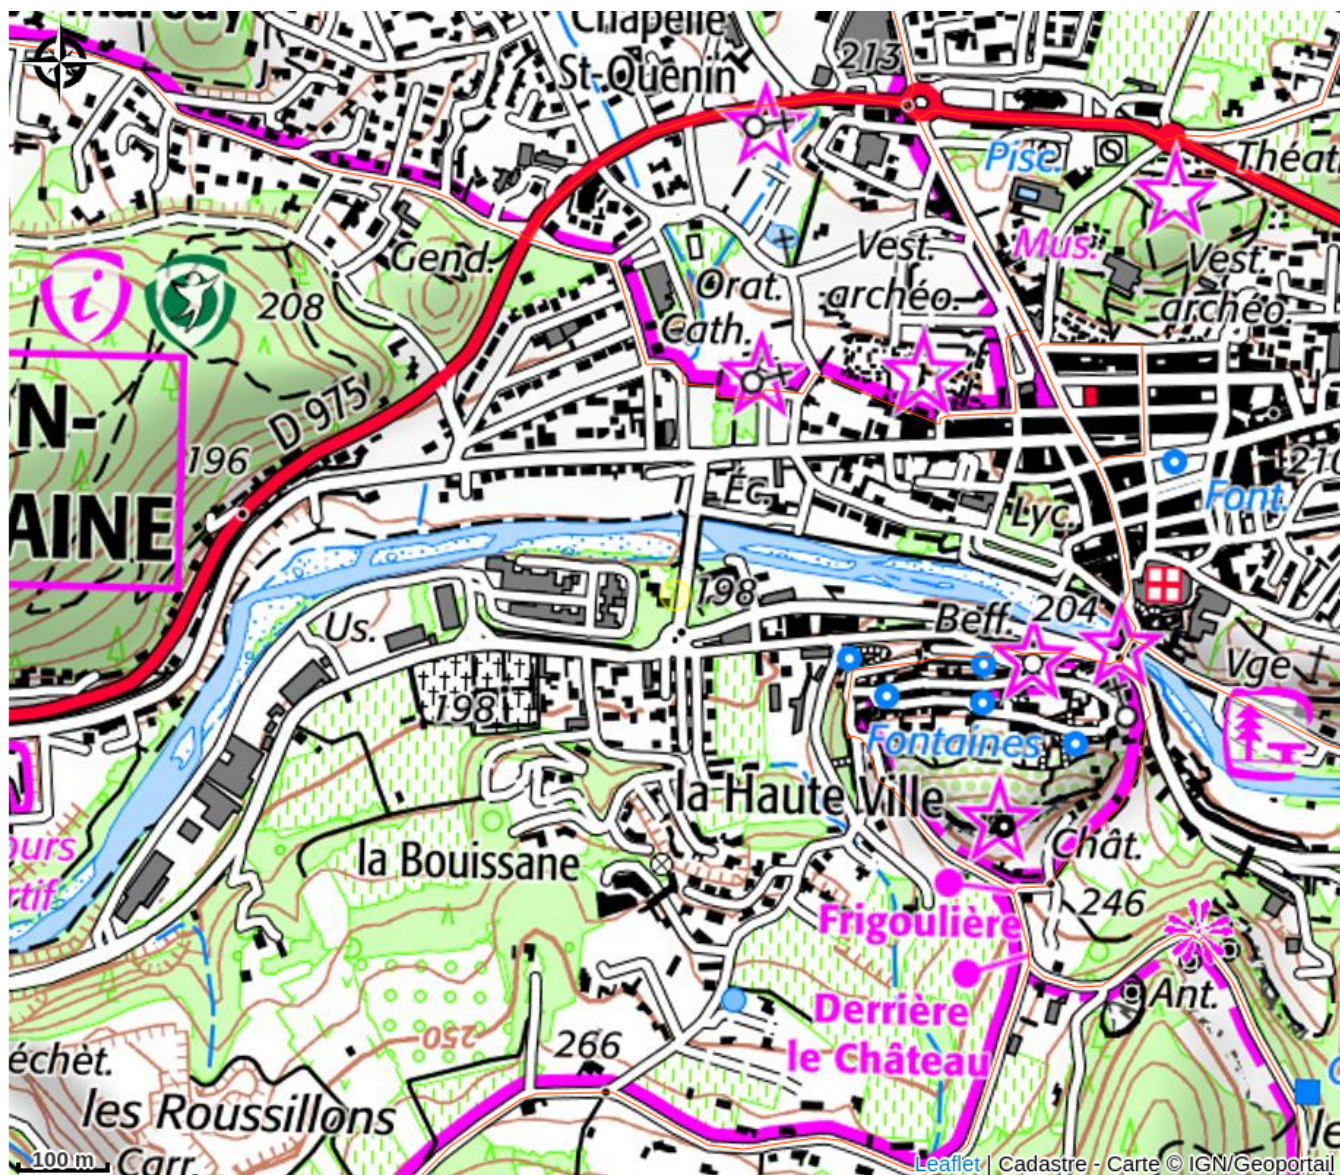

## Description

Pour votre location de vélo à Vaison la Romaine et Mont Ventoux, vous pouvez réserver en ligne votre vélo électrique sur le site [www.sun-e-bike.com](http://www.sun-e-bike.com) (Gazelle Medeo T9 ou le Kalkhoff Endeavour 5 LTD).

Nous vous proposerons, de nombreux parcours via notre application pour vous offrir une merveilleuse balade à vélo autour de Vaison-la-Romaine, autour du Mont Ventoux et des Dentelles de Montmirail.

# Situation géographique