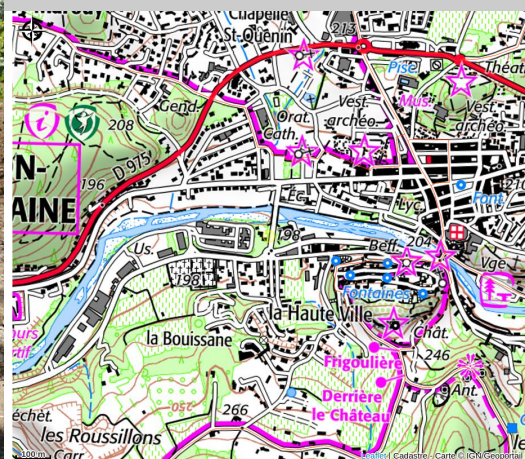

## Sun-E-Bike, location vélos et V.A.E

Vaison-la-Romaine

Crédit photo : Sun -E-Bike (Sun -E-Bike)

*Que vous soyez un cycliste expérimenté ou un passionné de nature, Sun-E-Bike propose des vélos adaptés à tous les niveaux et à toutes les envies. Partez à la découverte des paysages exceptionnels de la Provence et profitez d'une expérience inoubliable.*

Nous vous proposerons, de nombreux parcours via notre application pour vous offrir une merveilleuse balade à vélo autour de Vaison-la-Romaine, autour du Mont Ventoux et des Dentelles de Montmirail.