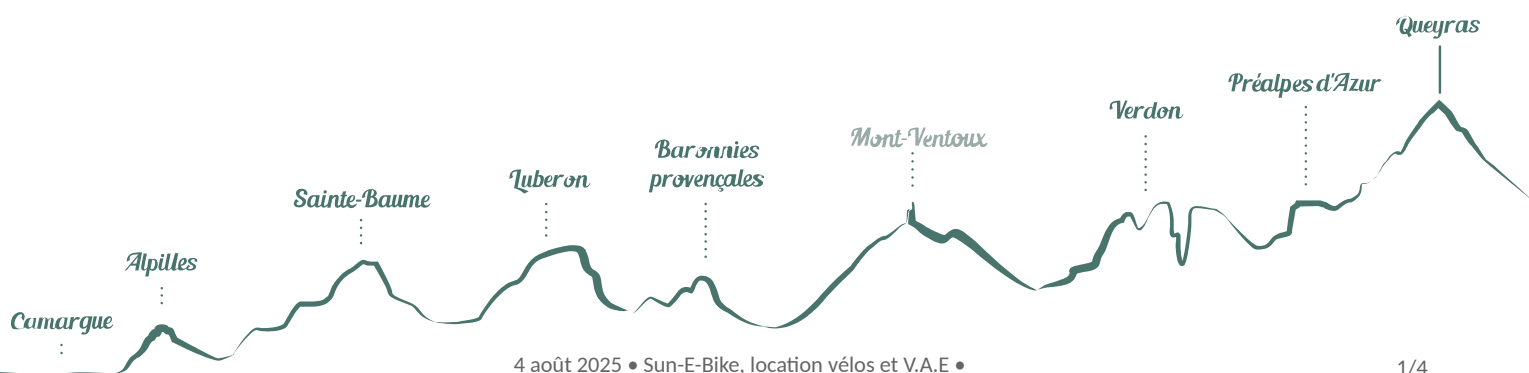

Infos pratiques

Categorie : Guide - Sortie accompagnée

Type : Vélo, VTT

Label : Autres