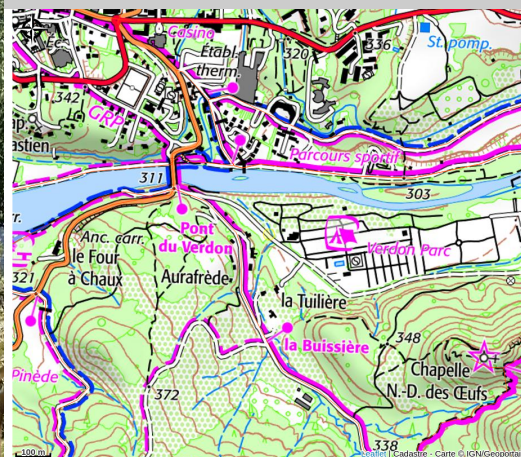

## Verdon Parc

Gréoux-les-Bains

Crédit photo : Camping Verdon Parc (DR Camping Verdon Parc)

*Niché au cœur d'un parc ombragé, au bord du Verdon, le camping offre un paysage inoubliable avec accès direct à la rivière.*

# Description

Niché au cœur du village de Gréoux les Bains, le camping 4 étoiles Verdon Parc vous offre un écrin de verdure de 22 hectares.

Au bord du Verdon, vous pourrez vous y reposer et passer d'agréables moments en famille ou entre amis. Petits et grands y trouveront leur bonheur autour des activités proposées, le tennis, le basket, la pétanque, les olympiades en famille et bien d'autres animations innovantes tout au long de la saison. Notre parc arboré et fleuri aux magnifiques parfums de la Provence ne demande qu'à vous accueillir afin de passer un agréable séjour avec des souvenirs inoubliables pour toute la famille.

# Situation géographique

### Accès:

Établissement thermal à 1km.

*Fiche mise à jour par Office de Tourisme et des Congrès du Pays de Manosque le 12/02/2025*