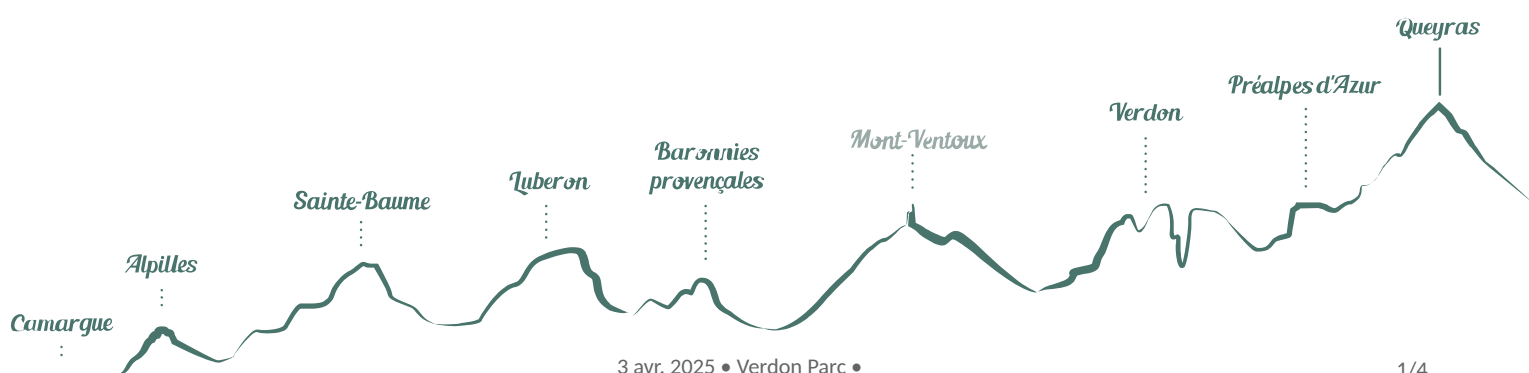

## Verdon Parc

Gréoux-les-Bains

Crédit photo : Camping Verdon Parc (DR Camping Verdon Parc)

*Niché au cœur d'un parc ombragé, au bord du Verdon, le camping offre un paysage inoubliable avec accès direct à la rivière.*

# Description

Niché au cœur du village de Gréoux les Bains, le camping 4 étoiles Verdon Parc vous offre un écrin de verdure de 22 hectares.

Au bord du Verdon, vous pourrez vous y reposer et passer d'agréables moments en famille ou entre amis. Petits et grands y trouveront leur bonheur autour des activités proposées, le tennis, le basket, la pétanque, les olympiades en famille et bien d'autres animations innovantes tout au long de la saison. Notre parc arboré et fleuri aux magnifiques parfums de la Provence ne demande qu'à vous accueillir afin de passer un agréable séjour avec des souvenirs inoubliables pour toute la famille.

# Situation géographique