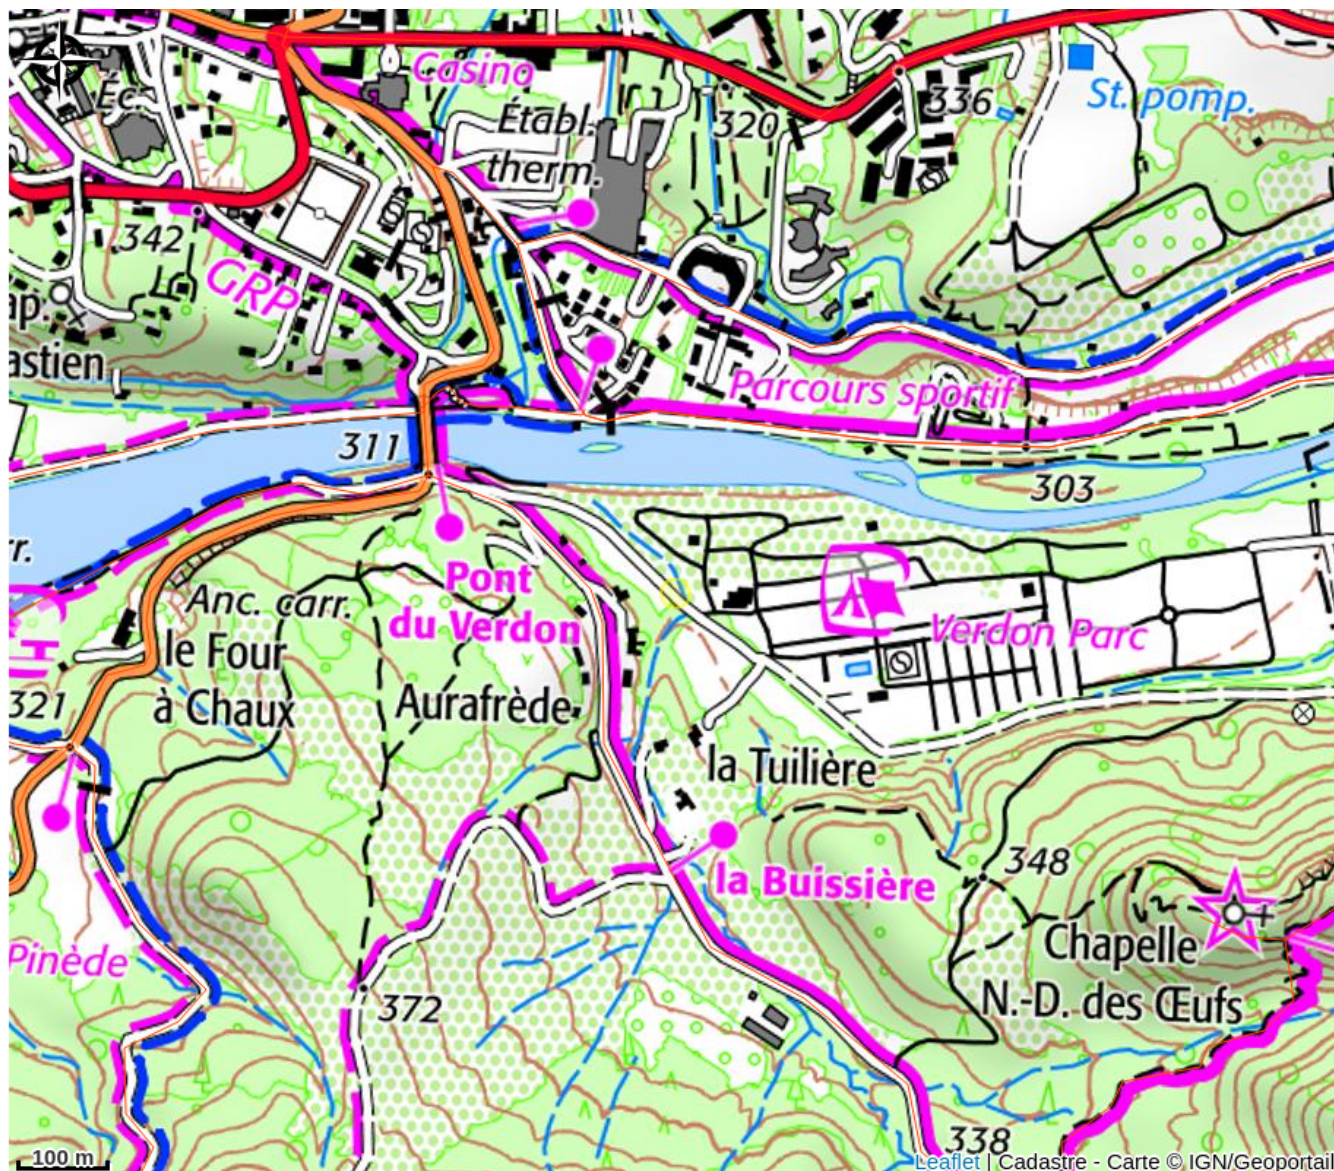

## Verdon Parc

Gréoux-les-Bains

Crédit photo : Camping Verdon Parc (DR Camping Verdon Parc)

*Niché au cœur d'un parc ombragé, au bord du Verdon, le camping offre un paysage inoubliable avec accès direct à la rivière.*

# Description

Niché au cœur du village de Gréoux les Bains, le camping 4 étoiles Verdon Parc vous offre un écrin de verdure de 22 hectares.

Au bord du Verdon, vous pourrez vous y reposer et passer d'agréables moments en famille ou entre amis. Petits et grands y trouveront leur bonheur autour des activités proposées, le tennis, le basket, la pétanque, les olympiades en famille et bien d'autres animations innovantes tout au long de la saison. Notre parc arboré et fleuri aux magnifiques parfums de la Provence ne demande qu'à vous accueillir afin de passer un agréable séjour avec des souvenirs inoubliables pour toute la famille.

# Situation géographique

### Accès:

Établissement thermal à 1km.

*Fiche mise à jour par Office de Tourisme et des Congrès du Pays de Manosque le 12/02/2025*