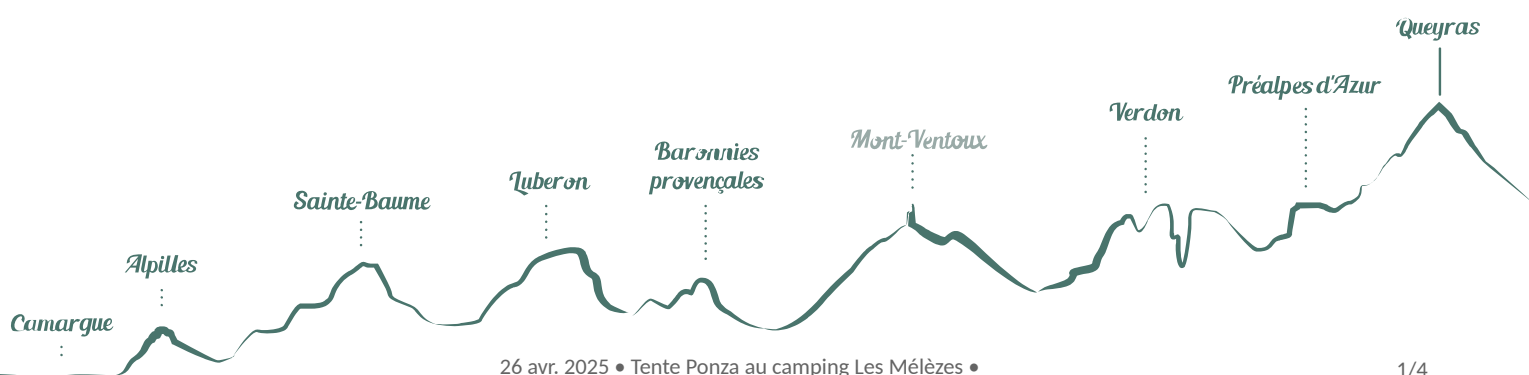

Infos pratiques

Categorie : Hébergement -
Restauration

Type : Camping - Hébergement insolite