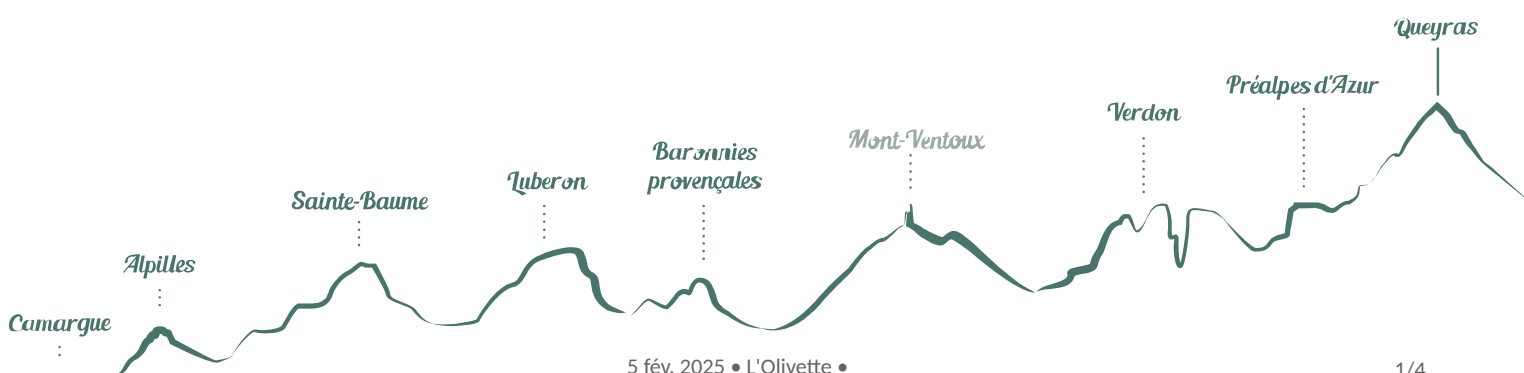

## L'Olivette

Eygalières

Crédit photo : Domaine oléicole L'Olivette à Eygalières (L'Olivette)

*Petite exploitation à Eygalières au cœur des Alpilles, l'Olivette mène sa production en Agriculture Biologique. Deux huiles d'olive biologiques AOP Vallée des Baux-de-Provence : un fruité vert intense et ardent, un fruité noir onctueux et complexe.*

## Description

Petite exploitation familiale à Eygalières au cœur des Alpilles, l'Olivette mène sa production en Agriculture Biologique depuis 20 ans. Par la reprise d'oliveraies abandonnées, le défrichage et la plantation de jeunes oliviers nous entretenons et façonnons le paysage provençal ; fidèle à la tradition du Nord des Alpilles, L'Olivette se caractérise par une large majorité de la variété Aglandau, variété-reine de l'AOP Vallée des Baux-de-Provence qui garantit ainsi une fraîcheur et ardeur exceptionnelle et une richesse en polyphénols hors du commun.