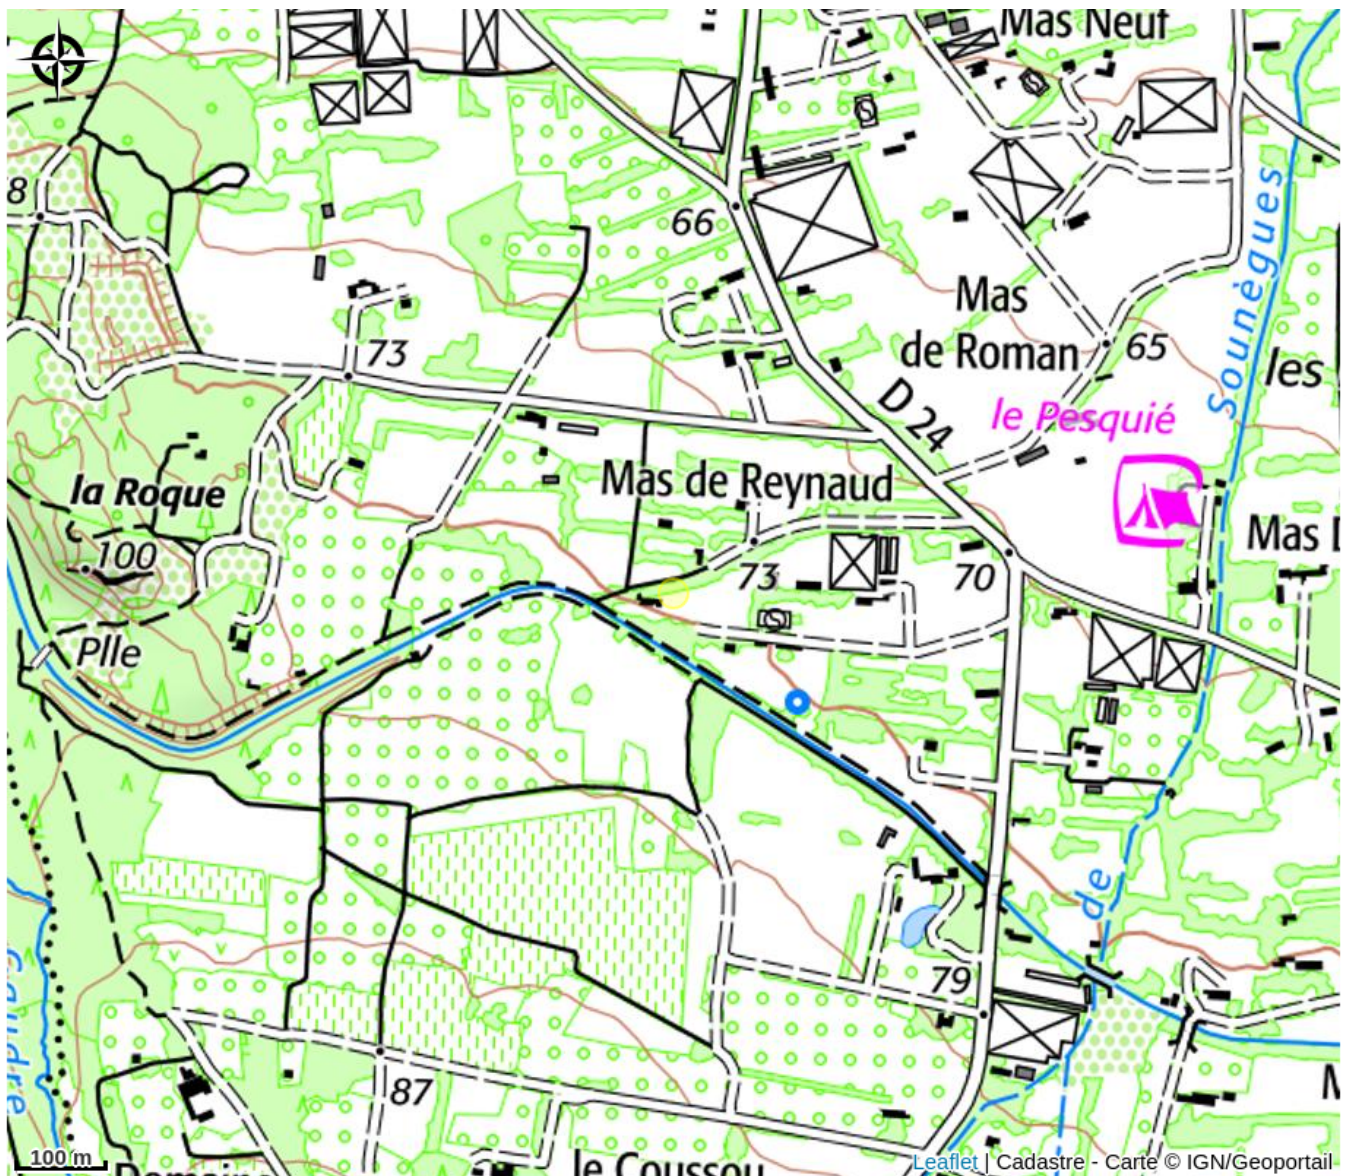

## L'Olivette

Eygalières

Crédit photo : Domaine oléicole L'Olivette à Eygalières (L'Olivette)

*Petite exploitation à Eygalières au cœur des Alpilles, l'Olivette mène sa production en Agriculture Biologique. Deux huiles d'olive biologiques AOP Vallée des Baux-de-Provence : un fruité vert intense et ardent, un fruité noir onctueux et complexe.*

## Description

Petite exploitation familiale à Eygalières au cœur des Alpilles, l'Olivette mène sa production en Agriculture Biologique depuis 20 ans. Par la reprise d'oliveraies abandonnées, le défrichage et la plantation de jeunes oliviers nous entretenons et façonnons le paysage provençal ; fidèle à la tradition du Nord des Alpilles, L'Olivette se caractérise par une large majorité de la variété Aglandau, variété-reine de l'AOP Vallée des Baux-de-Provence qui garantit ainsi une fraîcheur et ardeur exceptionnelle et une richesse en polyphénols hors du commun.

# Situation géographique