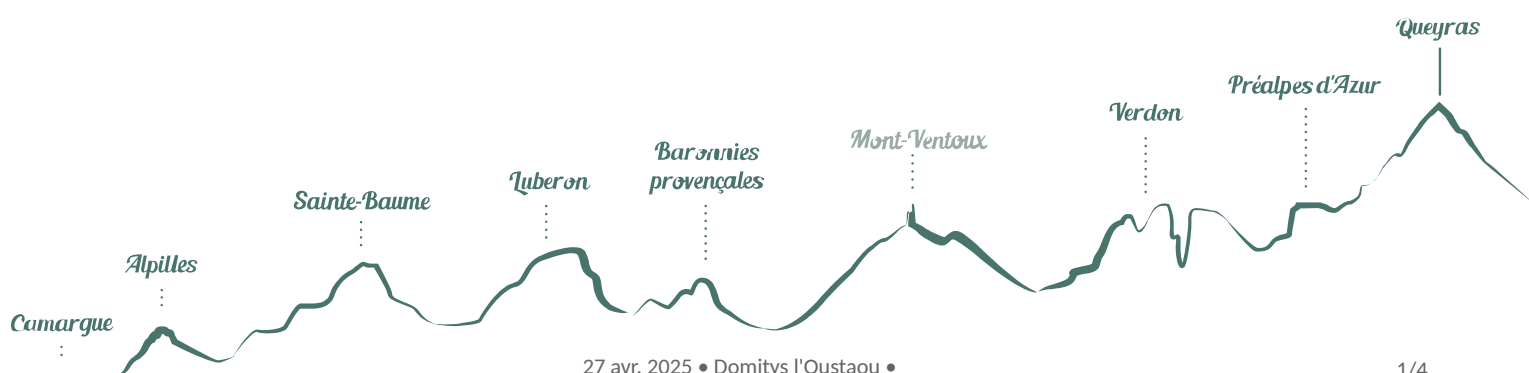

Domitys l'Oustaou

Saint-Martin-de-Crau

Crédit photo : Domitys (domitys)

*Découvrez la nouvelle résidence séniors
Domitys. Plusieurs formules s'offrent à
vous !*

Infos pratiques

Categorie : Hébergement -
Restauration

Type : Meublé du tourisme - Gîte

Description

Votre appartement confortable est pensé pour vous !

En résidence Domitys vous avez le choix de louer un studio, un appartement 2 pièces ou un 3 pièces. Tous les appartements sont confortables, lumineux et bien pensés avec salle de bain et cuisine équipées. Vous pourrez y installer vos meubles, venir avec votre animal de compagnie et recevoir votre famille et vos amis. Profitez du balcon, terrasse ou jardin privatif, vraie pièce en plus. Tout est pensé pour votre confort : ascenseur, interphone, volets roulants électriques, ligne téléphonique, réseau WIFI et bouquet Canal.

Situation géographique

Toutes les infos pratiques

Informations pratiques

Ouverture:

Toute l'année.

Tarifs:

Nuitée : de 79 à 129 €.

Modes de paiement: