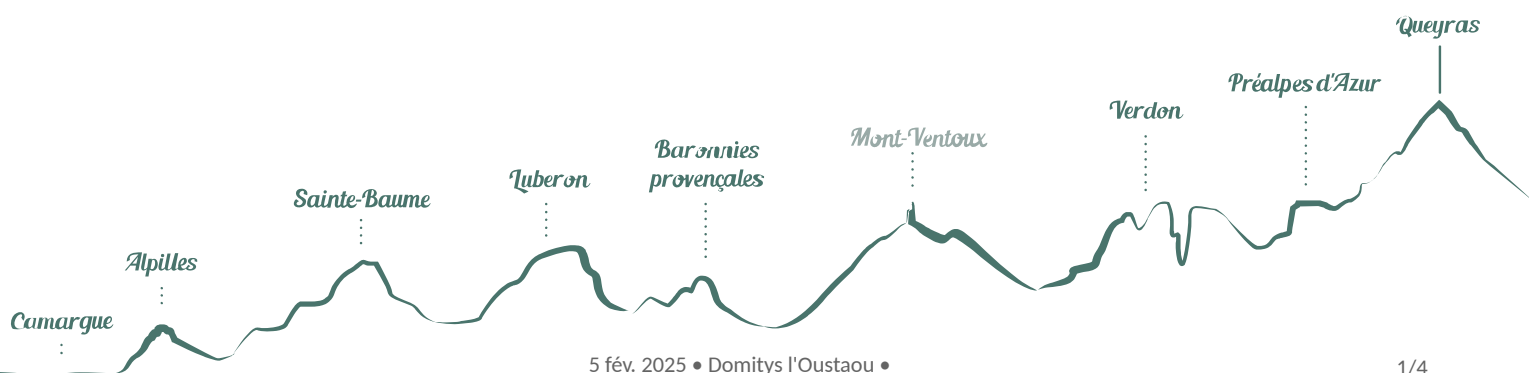

Infos pratiques

Categorie : Hébergement -
Restauration

Type : Meublé du tourisme - Gîte