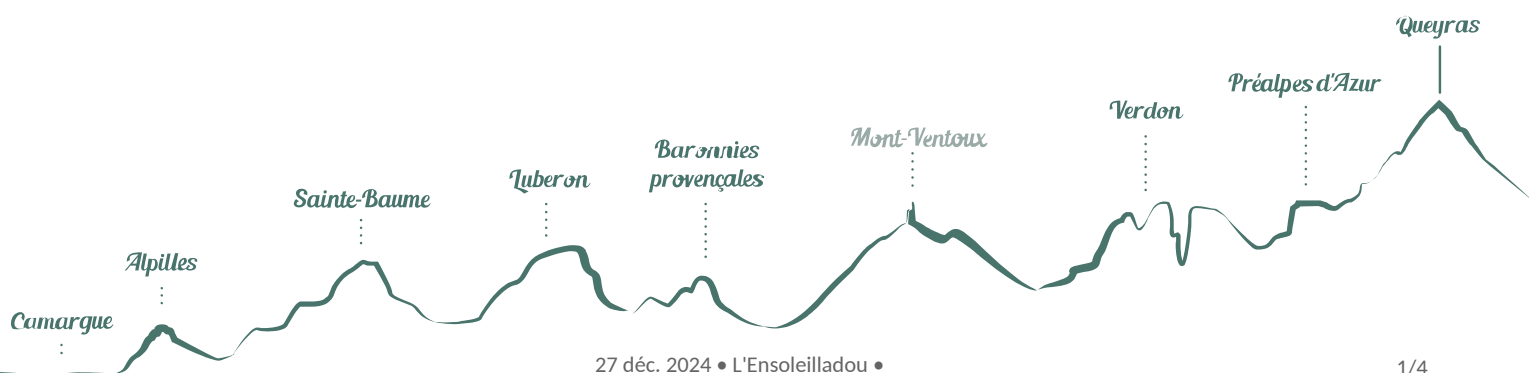

## L'Ensoleilladou

Quinson

Crédit photo : entrée (DR OTC)

*Situé face à l'église du village, cet appartement du coeur historique de Quinson dispose d'une terrasse plein sud.*

## Description

Envie d'évasion, venez découvrir Quinson, au bord du Verdon une station verte de vacances vous propose. Je un séjour avec un large choix d'activités.

# Situation géographique