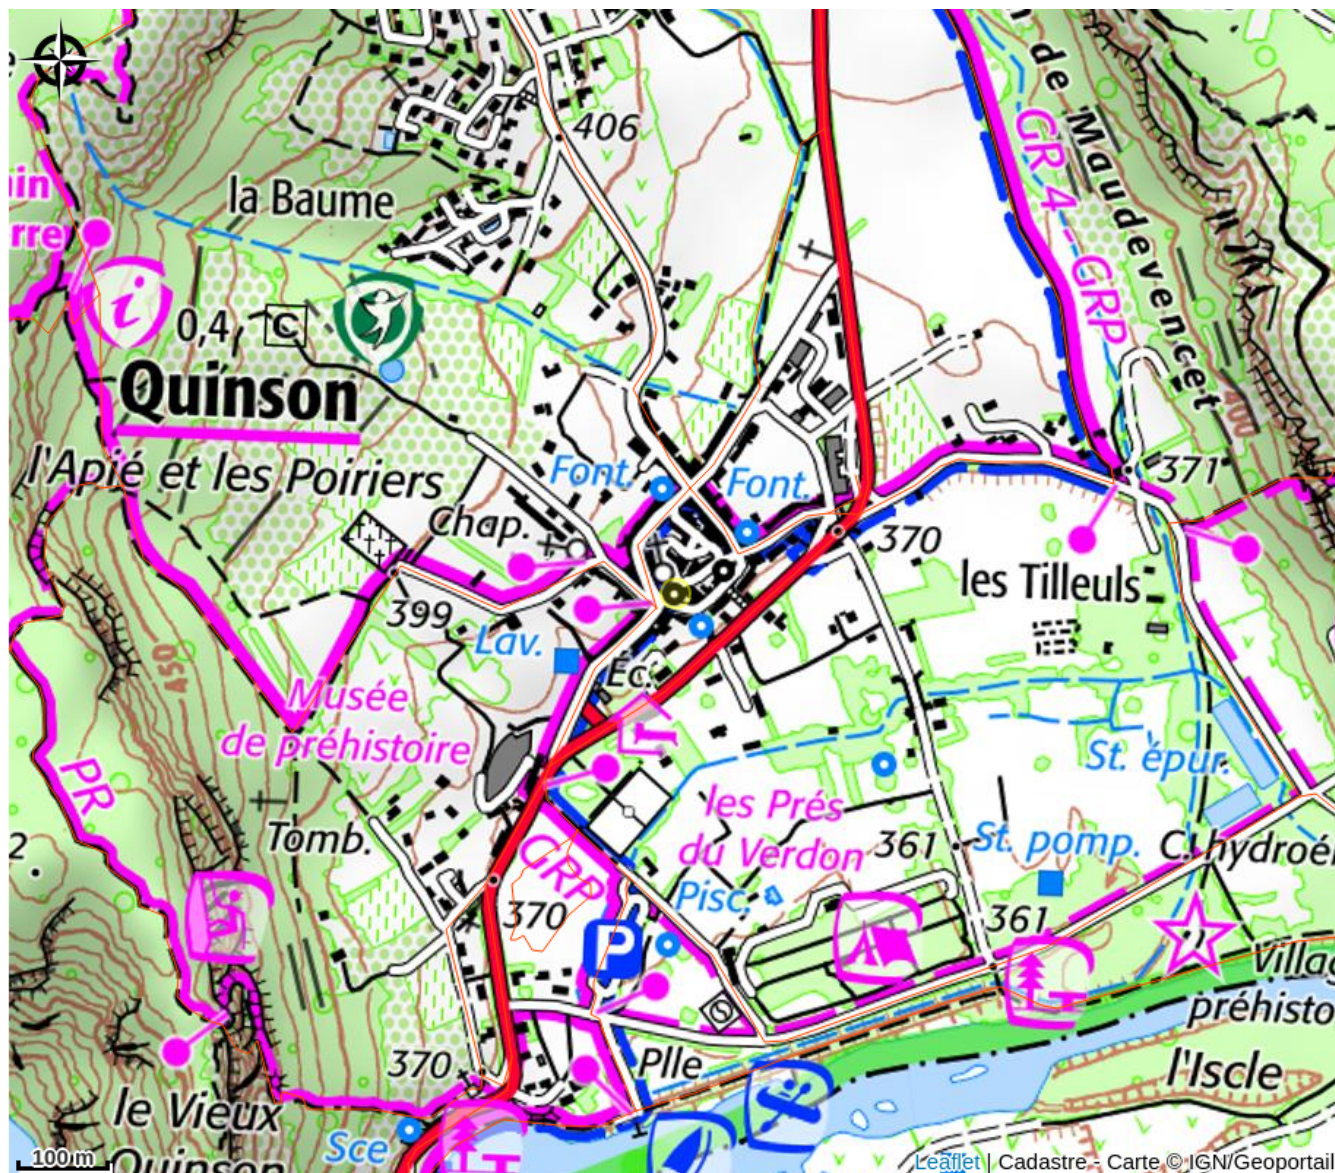

## L'Ensoleilladou

Quinson

Crédit photo : entrée (DR OTC)

*Situé face à l'église du village, cet appartement du coeur historique de Quinson dispose d'une terrasse plein sud.*

## Description

Envie d'évasion, venez découvrir Quinson, au bord du Verdon une station verte de vacances vous propose. Je un séjour avec un large choix d'activités.

# Situation géographique