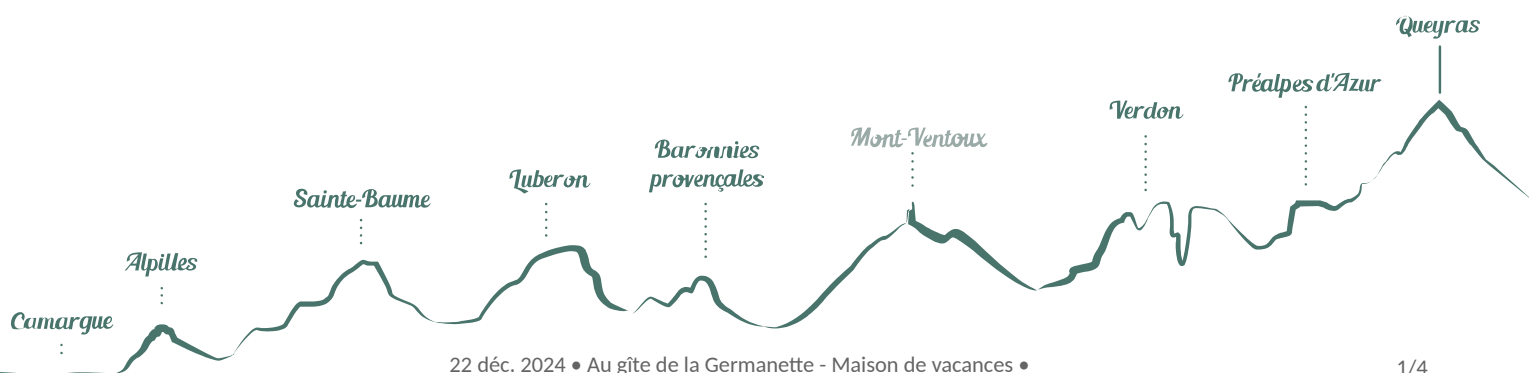

## Au gîte de la Germanette - Maison de vacances

Serres

Crédit photo : Meublé de tourisme Au gîte de la Germanette Maison à Serres (Meublé de tourisme Au gîte de la Germanette Maison à Serres)

*Au sud de la "Petite Cité de Caractère®" de Serres, le gîte, situé près de la base de loisirs de La Germanette, peut accueillir 6 à 7 personnes. Des vacances en famille pour profiter de la baignade, de la pêche et des activités de pleine nature.*

# Description

De plain-pied, la maison dispose de 3 chambres pour accueillir 6 personnes.

Le salon (climatisé) donne sur une baie vitrée et une grande terrasse panoramique offrant une vue sur le plan d'eau de la Germanette et le Beaumont.