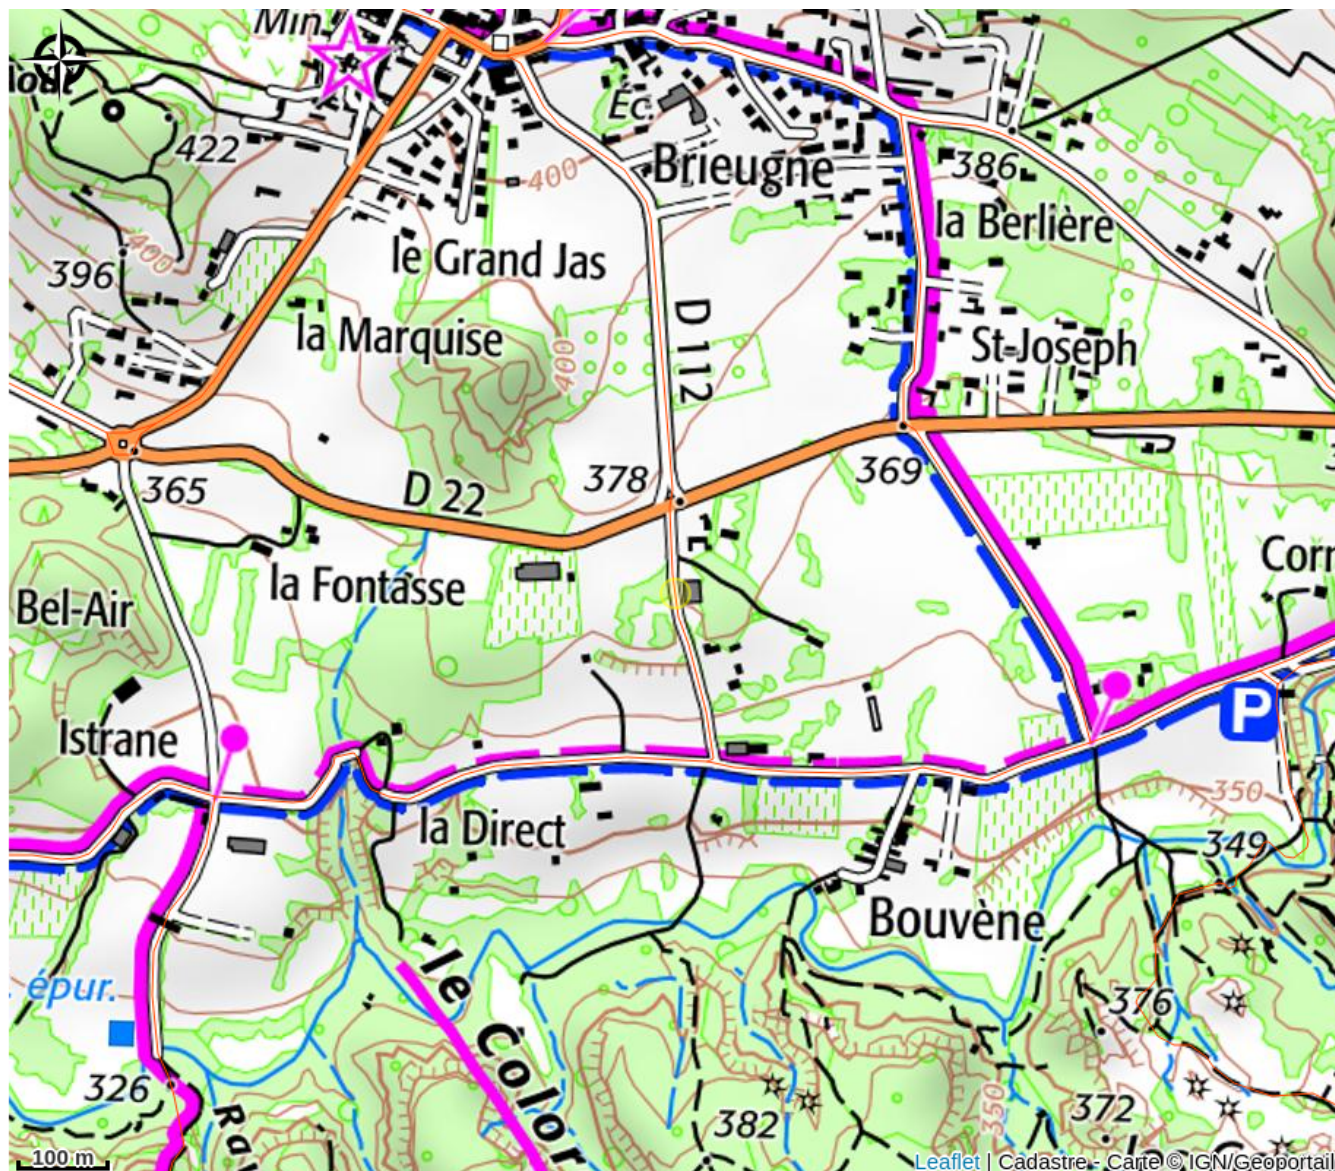

## Moulin à Huile du Colorado de Rustrel

Rustrel

Crédit photo : Huile d'olive vierge extra (© Moulin à huile du Colorado de Rustrel)

*Le moulin à huile d'olive vous propose la visite du moulin, la vente directe dans la boutique, le vin de leur domaine "Le Saveou", leurs propres huiles essentielles de lavandins ainsi que leurs produits régionaux.*

## Description

Situé à quelques mètres du Colorado Provençal, le moulin vous propose des visites guidées et la dégustation de l'huile d'olive gratuitement pour les individuels et les groupes.

# Situation géographique