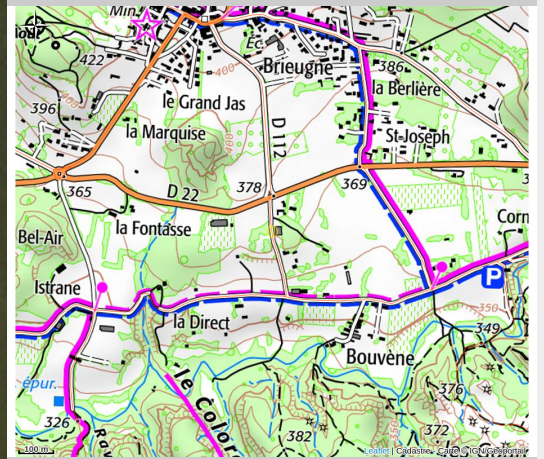

## Moulin à Huile du Colorado de Rustrel

Rustrel

Crédit photo : Huile d'olive vierge extra (© Moulin à huile du Colorado de Rustrel)

*Le moulin à huile d'olive vous propose la visite du moulin, la vente directe dans la boutique, le vin de leur domaine "Le Saveou", leurs propres huiles essentielles de lavandins ainsi que leurs produits régionaux.*

## Description

Situé à quelques mètres du Colorado Provençal, le moulin vous propose des visites guidées et la dégustation de l'huile d'olive gratuitement pour les individuels et les groupes.

# Situation géographique