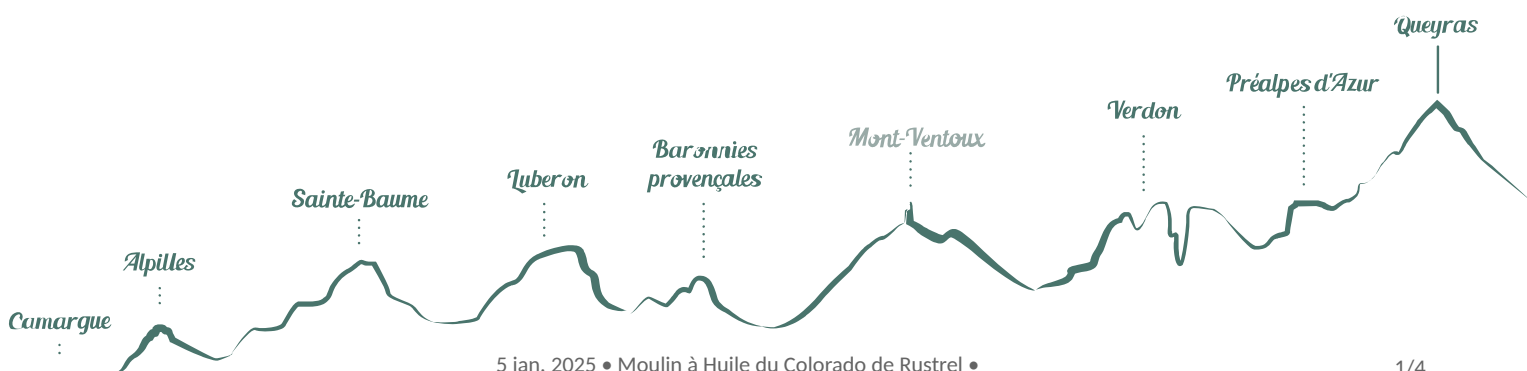

## Moulin à Huile du Colorado de Rustrel

Rustrel

Crédit photo : Huile d'olive vierge extra (© Moulin à huile du Colorado de Rustrel)

*Le moulin à huile d'olive vous propose la visite du moulin, la vente directe dans la boutique, le vin de leur domaine "Le Saveou", leurs propres huiles essentielles de lavandins ainsi que leurs produits régionaux.*

## Description

Situé à quelques mètres du Colorado Provençal, le moulin vous propose des visites guidées et la dégustation de l'huile d'olive gratuitement pour les individuels et les groupes.

# Situation géographique