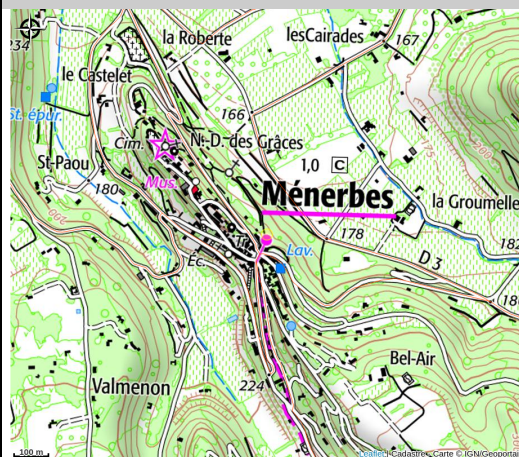

Domaine Ruffinatto

Ménerbes

No photo

Infos pratiques

Categorie : Produit du terroir et
artisanat

Situation géographique

Toutes les infos pratiques

Informations pratiques

Ouverture:

Toute l'année, tous les jours.

Services:

Vente à la propriété

Fiche mise à jour par Office de Tourisme Intercommunal Pays d'Apt Luberon le 30/08/2018

Contact

Quartier le Tubet

84560 Ménerbes