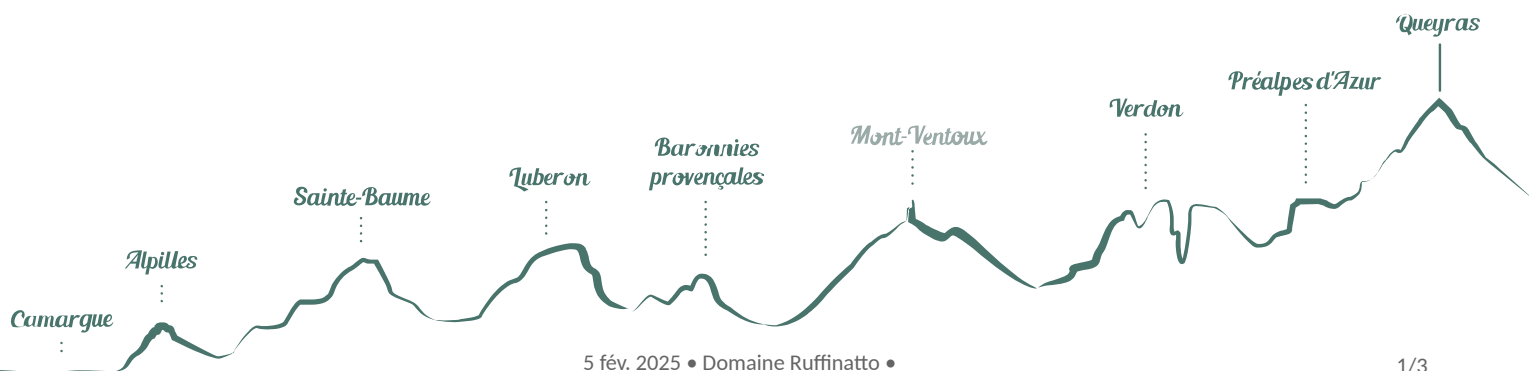

Domaine Ruffinatto

Ménerbes

No photo

Infos pratiques

Categorie : Produit du terroir et
artisanat

Situation géographique

Toutes les infos pratiques

Informations pratiques

Ouverture:

Toute l'année, tous les jours.

Services:

Vente à la propriété

Fiche mise à jour par Office de Tourisme Intercommunal Pays d'Apt Luberon le 30/08/2018

Contact

Quartier le Tubet

84560 Ménerbes