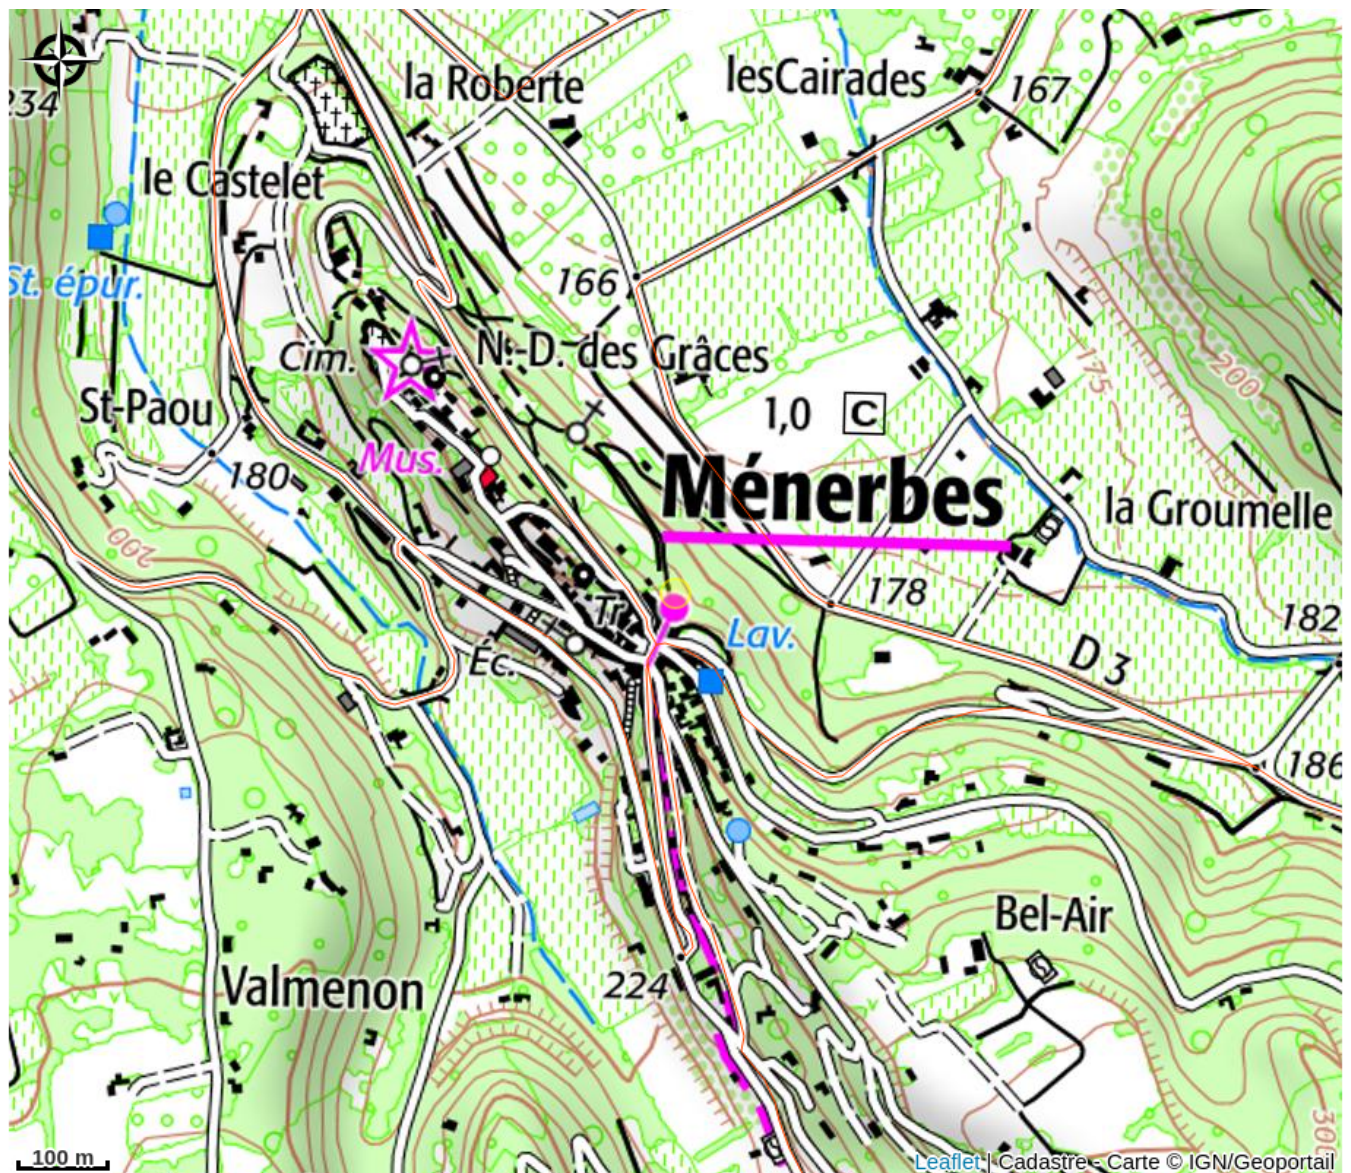

Domaine Ruffinatto

Ménerbes

No photo

Infos pratiques

Categorie : Produit du terroir et
artisanat

Situation géographique

Toutes les infos pratiques

Informations pratiques

Ouverture:

Toute l'année, tous les jours.

Services:

Vente à la propriété

Fiche mise à jour par Office de Tourisme Intercommunal Pays d'Apt Luberon le 30/08/2018

Contact

Quartier le Tubet

84560 Ménerbes