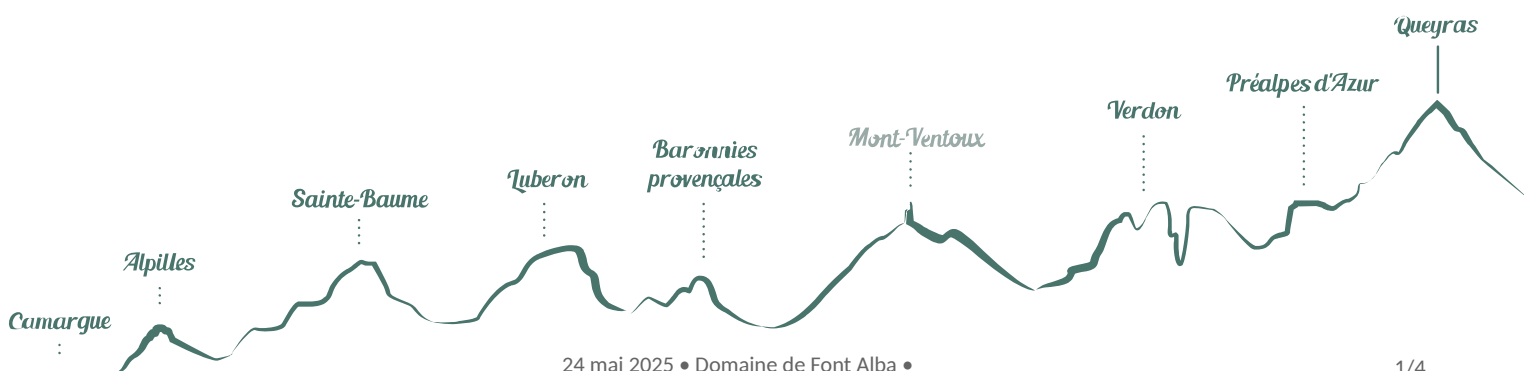

Domaine de Font Alba

Apt

Crédit photo : Domaine Font Alba (© Domaine Font Alba)

Le domaine de Font Alba est un domaine œnotouristique situé entre Apt et Rustrel : caveau de dégustation, parcours vigneron et visites de cave sur réservation. En saison touristique hébergement au cœur des vignes en chambre d'hôtes ou en gîte.

Infos pratiques

Categorie : Produit du terroir et artisanat

Type : Alimentation locale

Label : Autres

Description

Le domaine de Font Alba c'est avant tout un lieu magique avec une vue à couper le souffle sur le Grand Luberon, un terroir d'une grande richesse et une biodiversité exceptionnelle.

C'est aussi 25 hectares de nature au cœur du Parc Naturel Régional du Luberon : bois, garrigue, oliveraie et 10 hectares de vignes avec 10 cépages différents.

Le domaine produit des vins fins et aromatiques dans les 3 couleurs en AOP Ventoux certifiés HVE et se distingue particulièrement par ses blancs : 3 vins blancs au total dont une cuvée réserve à vocation gastronomique.