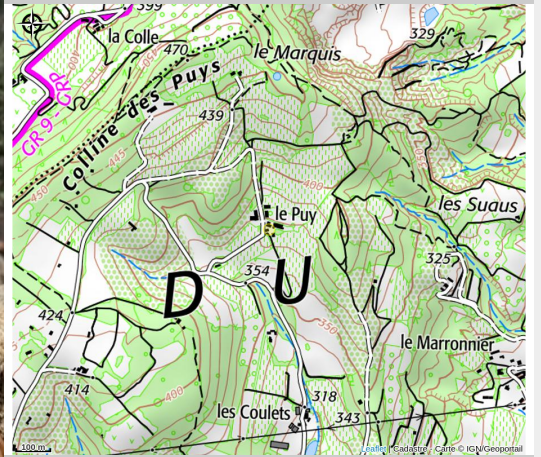

Domaine de Font Alba

Apt

Crédit photo : Domaine Font Alba (© Domaine Font Alba)

Le domaine de Font Alba est un domaine œnotouristique situé entre Apt et Rustrel : caveau de dégustation, parcours vigneron et visites de cave sur réservation. En saison touristique hébergement au cœur des vignes en chambre d'hôtes ou en gîte.

Infos pratiques

Categorie : Produit du terroir et artisanat

Type : Alimentation locale

Label : Autres

Description

Le domaine de Font Alba c'est avant tout un lieu magique avec une vue à couper le souffle sur le Grand Luberon, un terroir d'une grande richesse et une biodiversité exceptionnelle.

C'est aussi 25 hectares de nature au cœur du Parc Naturel Régional du Luberon : bois, garrigue, oliveraie et 10 hectares de vignes avec 10 cépages différents.

Le domaine produit des vins fins et aromatiques dans les 3 couleurs en AOP Ventoux certifiés HVE et se distingue particulièrement par ses blancs : 3 vins blancs au total dont une cuvée réserve à vocation gastronomique.