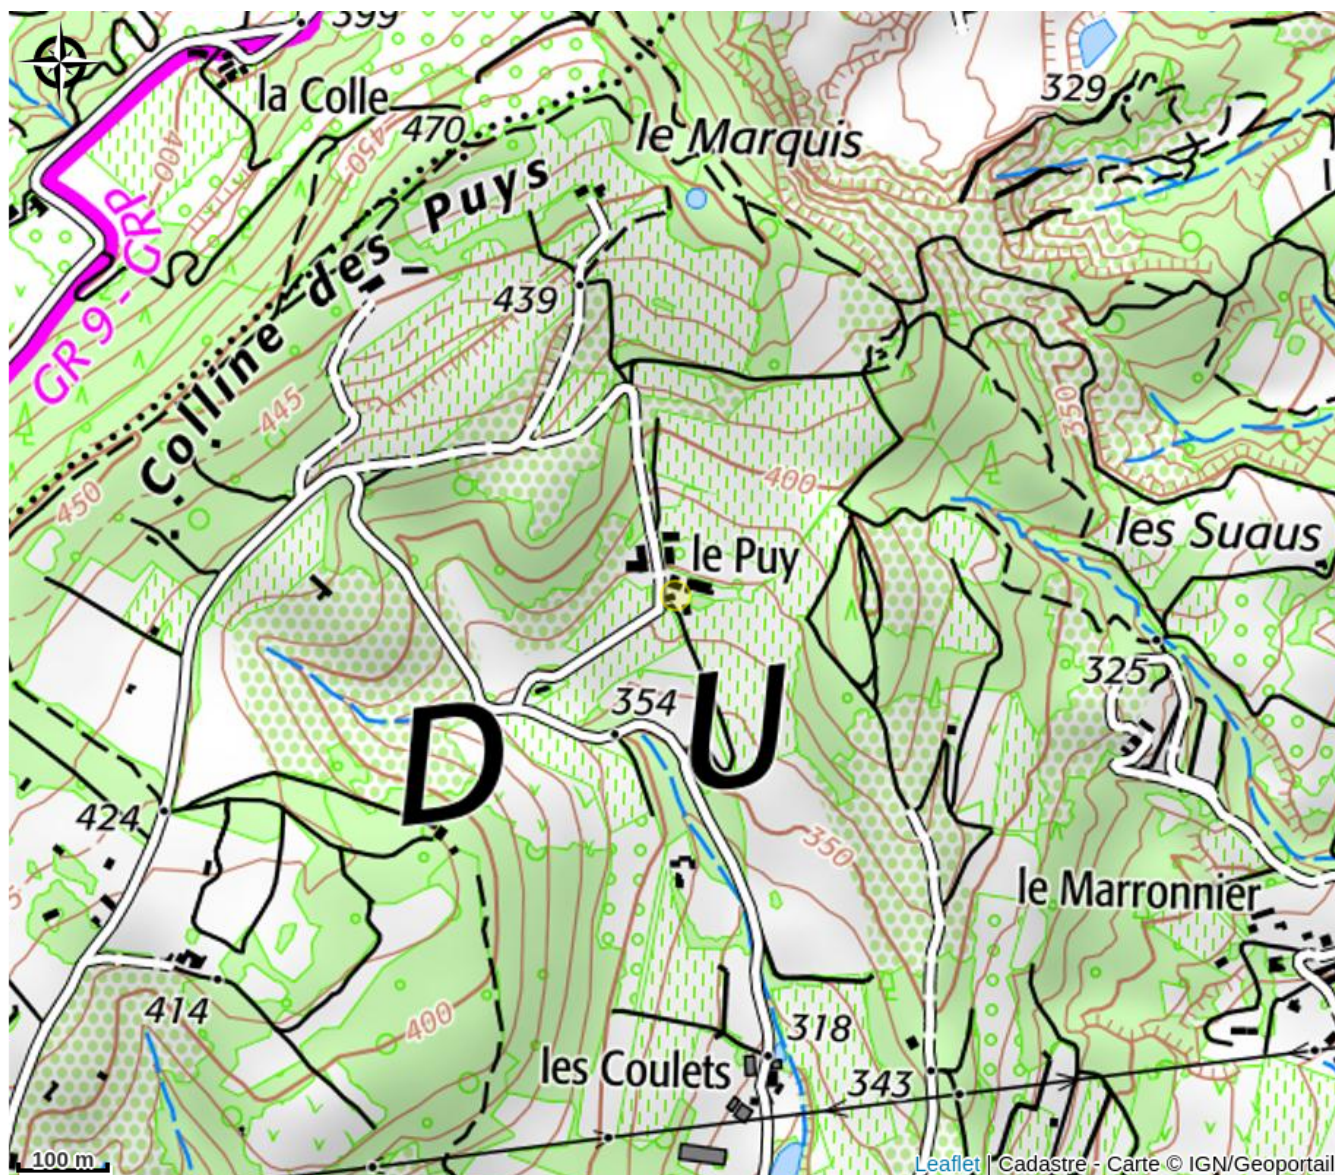

Domaine de Font Alba

Apt

Crédit photo : Domaine Font Alba (© Domaine Font Alba)

Le domaine de Font Alba est un domaine œnotouristique situé entre Apt et Rustrel : caveau de dégustation, parcours vigneron et visites de cave sur réservation. En saison touristique hébergement au cœur des vignes en chambre d'hôtes ou en gîte.

Infos pratiques

Categorie : Produit du terroir et artisanat

Type : Alimentation locale

Label : Autres

Description

Le domaine de Font Alba c'est avant tout un lieu magique avec une vue à couper le souffle sur le Grand Luberon, un terroir d'une grande richesse et une biodiversité exceptionnelle.

C'est aussi 25 hectares de nature au cœur du Parc Naturel Régional du Luberon : bois, garrigue, oliveraie et 10 hectares de vignes avec 10 cépages différents.

Le domaine produit des vins fins et aromatiques dans les 3 couleurs en AOP Ventoux certifiés HVE et se distingue particulièrement par ses blancs : 3 vins blancs au total dont une cuvée réserve à vocation gastronomique.

Suivez-nous également sur Instagram : <https://www.instagram.com/domainedefontalba/>

Situation géographique

Toutes les infos pratiques

Informations pratiques

Ouverture:

Du 01/01/2024 au 31/12/2025

Ouverture le lundi, mardi, mercredi, jeudi, vendredi et samedi de 9h30 à 12h et de 14h à 18h.