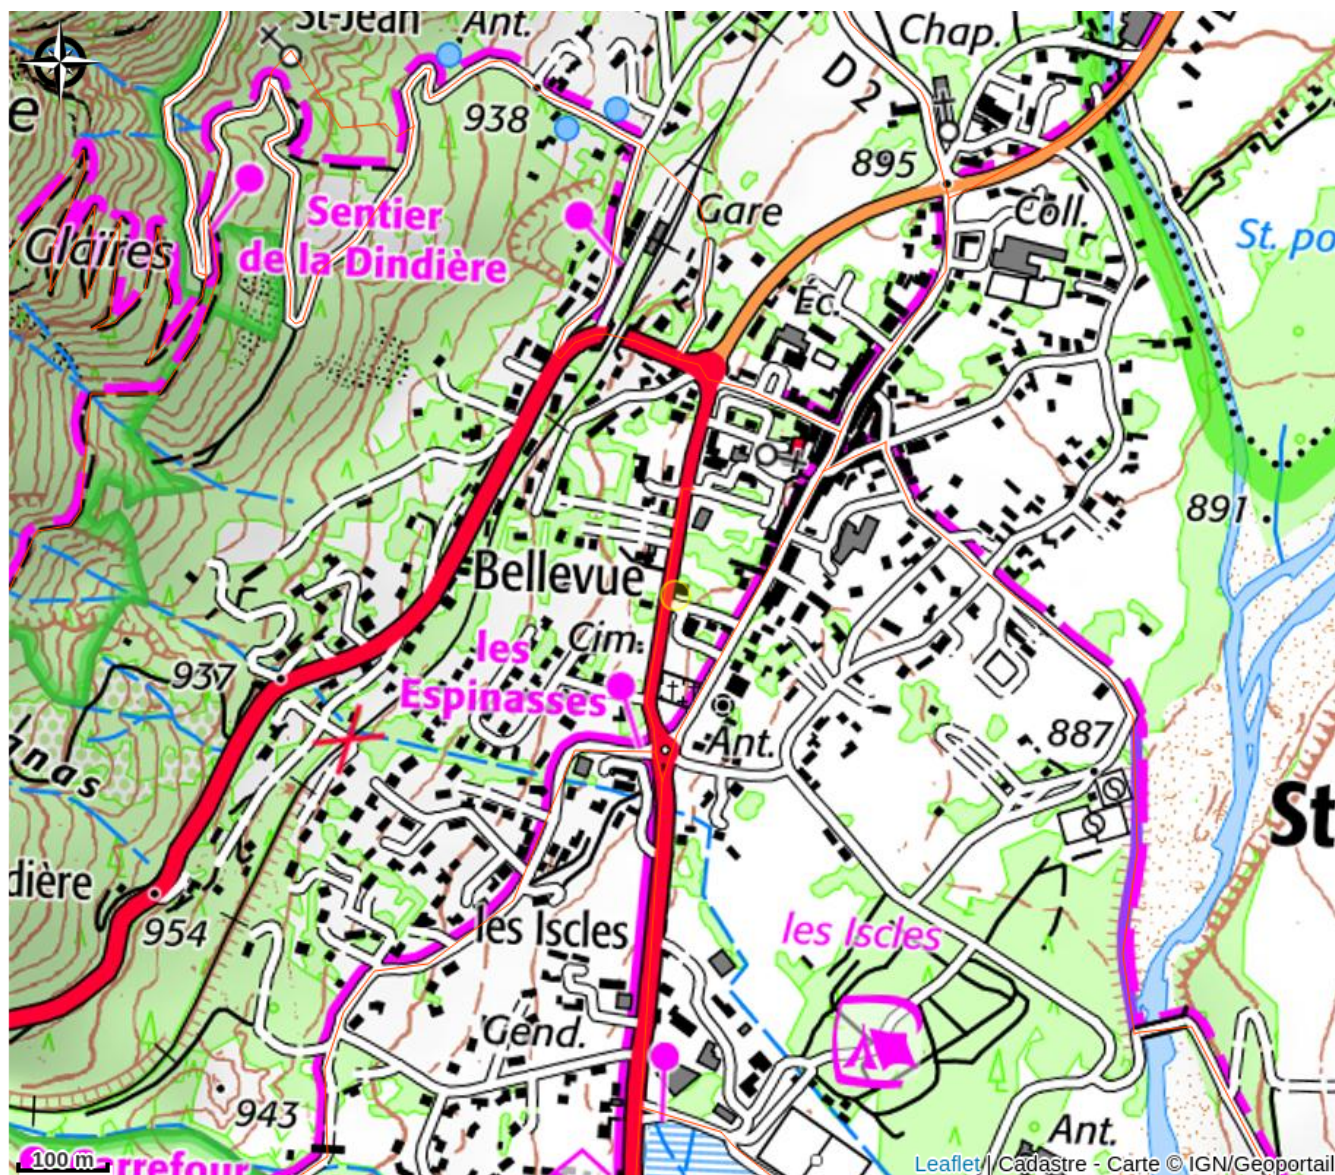

Hôtel Le Bel Air

Saint-André-les-Alpes

Crédit photo : Terrasse Hôtel restaurant Le Bel Air (Clorinde Granet)

L'hôtel Le Bel Air est situé au calme, proche du centre du village, entièrement rénové en 2021. Vous pouvez profiter de la magnifique terrasse avec vue sur les montagnes, mais aussi de l'espace spa, des chambres tout confort.

Infos pratiques

Categorie : Hébergement -
Restauration

Type : Hôtel

Situation géographique

Toutes les infos pratiques

Informations pratiques

Ouverture:

Du 13/01 au 20/12/2025.