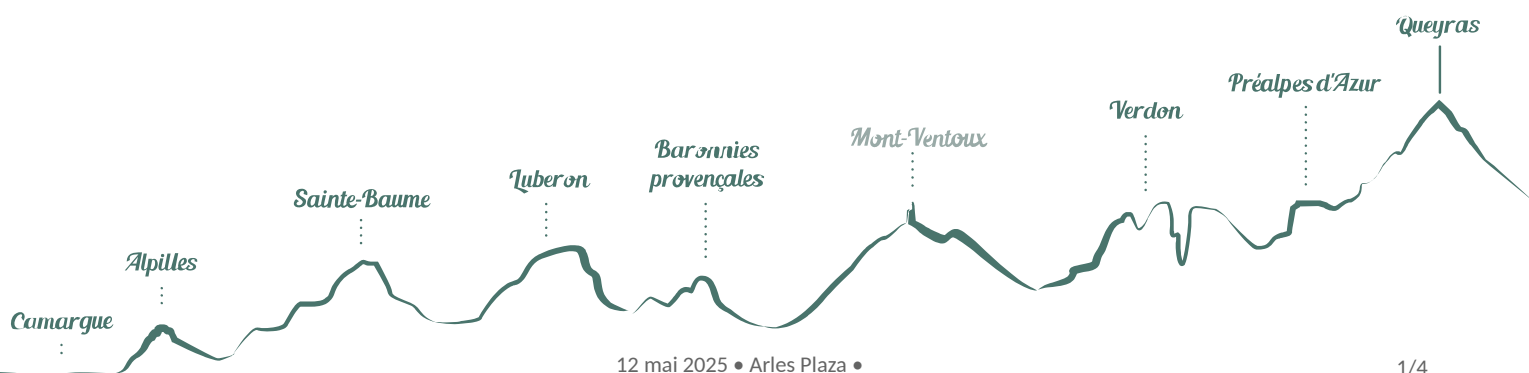

Arles Plaza

Arles

Crédit photo : 13T1000397_1_HD.jpg (©Herve-Hote)

L'Hôtel Arles Plaza conjugue originalité, design et confort : un vaste hall d'accueil avec la réception, une piscine chauffée, son jacuzzi, son hammam, jardin d'hiver couvert, un bar et une salle de restaurant pour le petit déjeuner et dîners de groupes.

Infos pratiques

Categorie : Hébergement -
Restauration

Type : Hôtel