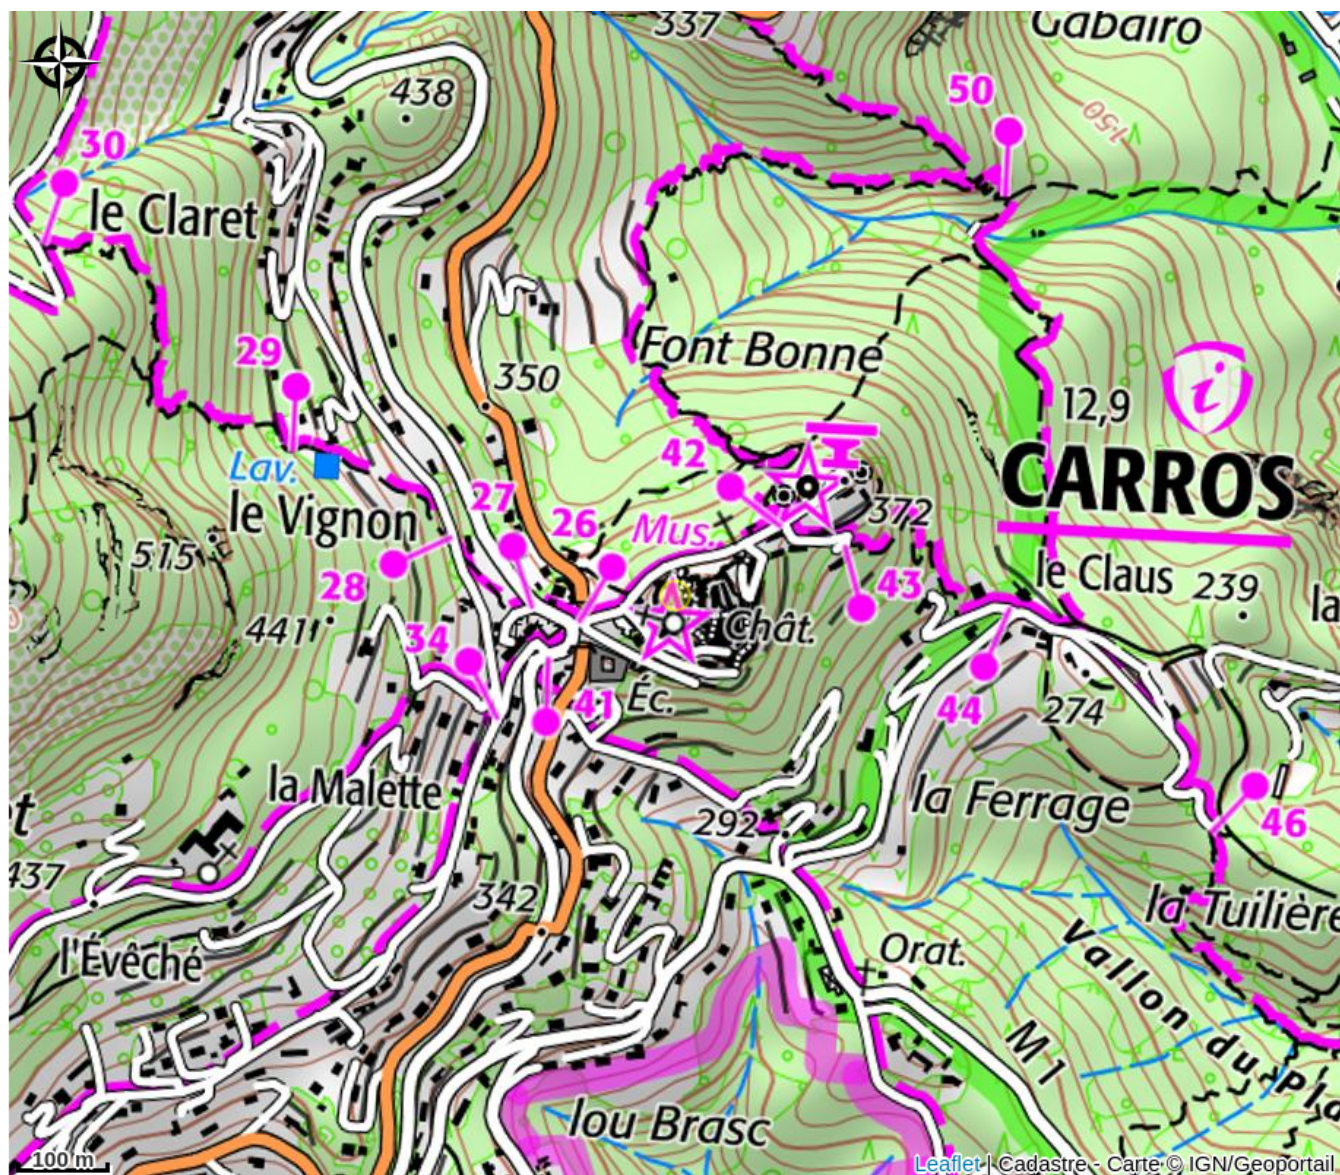

## Centre International d'Art Contemporain

Carros

Crédit photo : Façade sud du château (Crédit photo : Ville de Carros)

*Le centre d'art contemporain, établi dans le château de Carros depuis 1998, est un lieu d'expositions, de création et d'expérimentations dans le domaine des arts plastiques.*

### Infos pratiques

Categorie : Site de visite

Type : Site culturel

# Description

Le Centre International d'Art Contemporain est la première et unique institution culturelle d'importance du secteur des arts plastiques avant l'accès aux vallées du haut pays niçois. Il prend place au sommet du village de Carros, bâti sur un piton rocheux qui surplombe la plaine du Var, dans un château médiéval qui offre une vue du paysage à 360 degrés, des rivages de la mer Méditerranée aux montagnes du Mercantour.

# Situation géographique