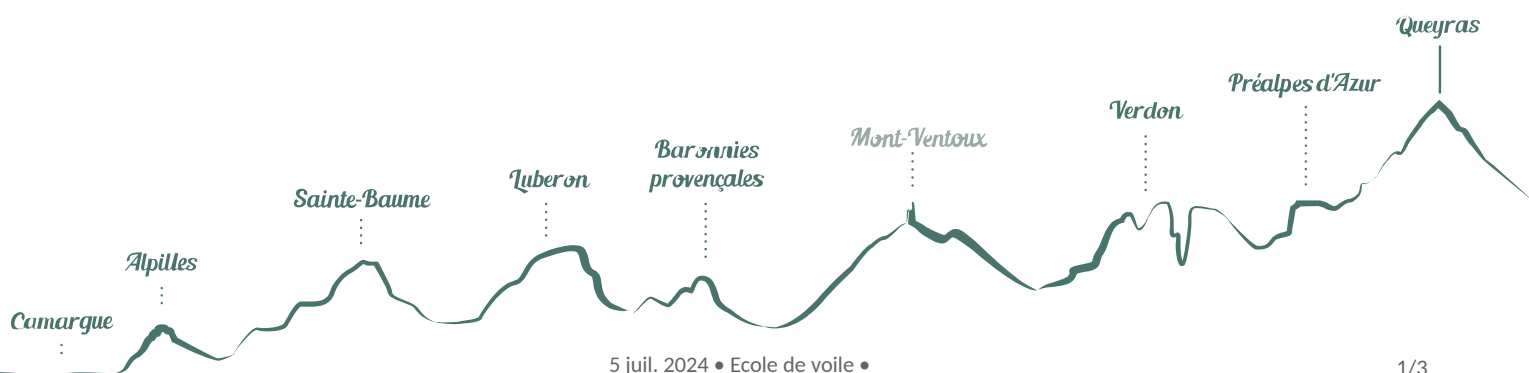

## Ecole de voile

Manosque

No photo

### Ecole de voile

# Situation géographique

### Ouverture:

Du 01/07 au 31/08/2024.

*Fiche mise à jour par Office de Tourisme et des Congrès du Pays de Manosque le 04/07/2024*