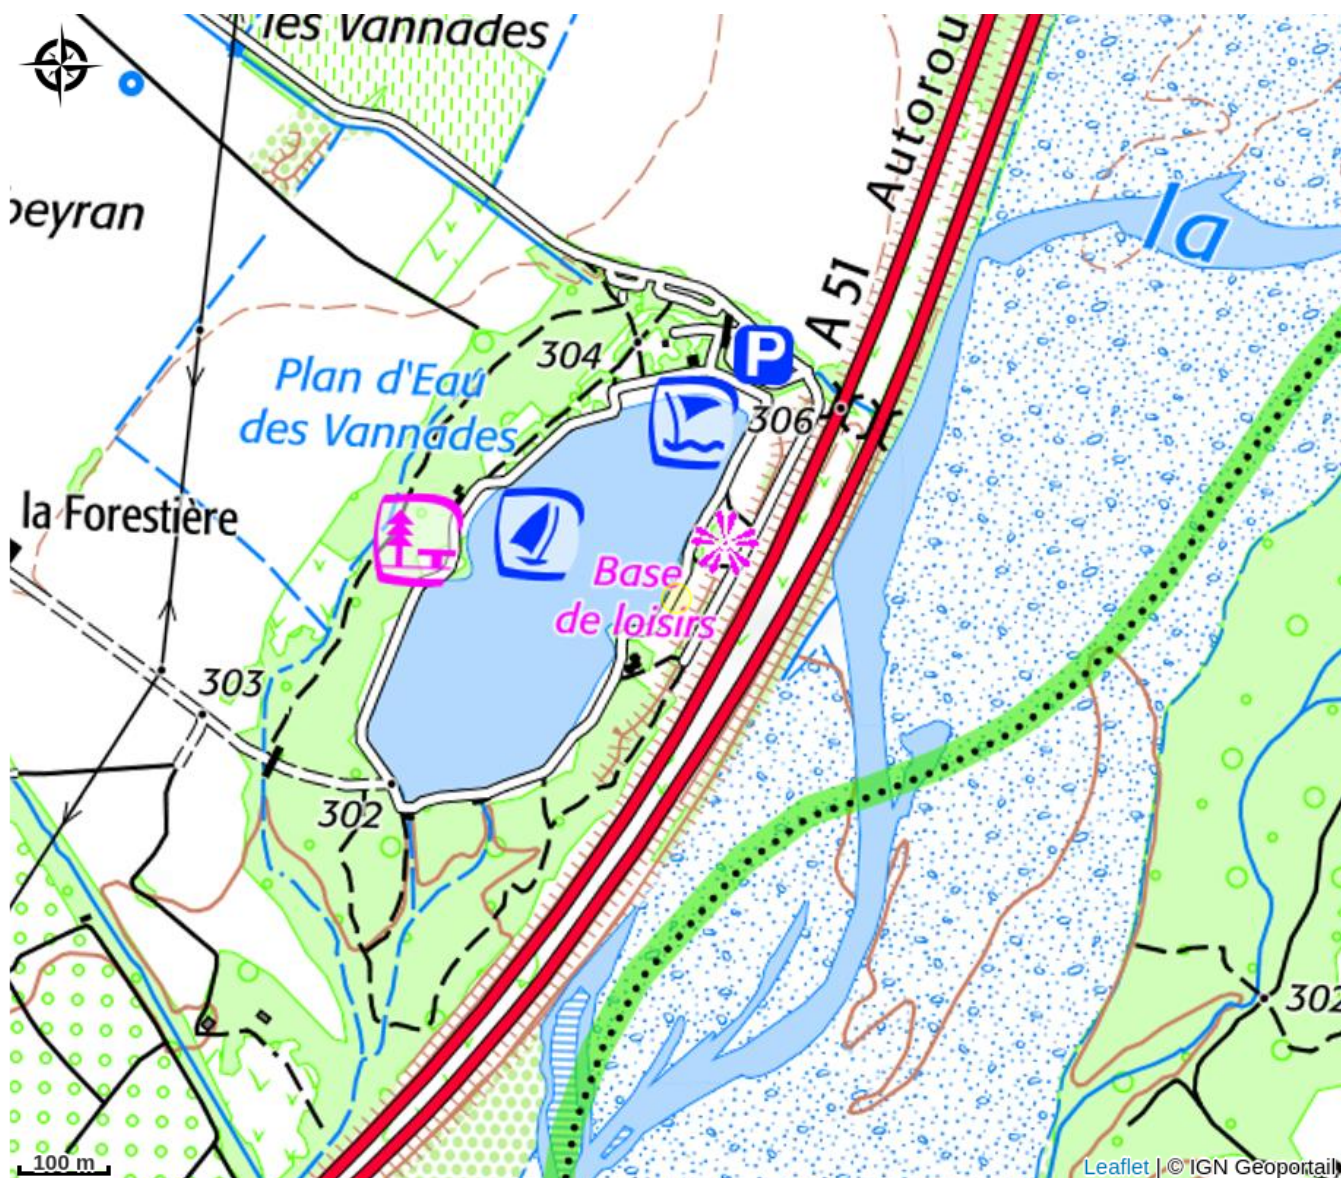

## Ecole de voile

Manosque

No photo

### Ecole de voile

# Situation géographique

### Ouverture:

Du 01/07 au 31/08/2024.

*Fiche mise à jour par Office de Tourisme et des Congrès du Pays de Manosque le 04/07/2024*