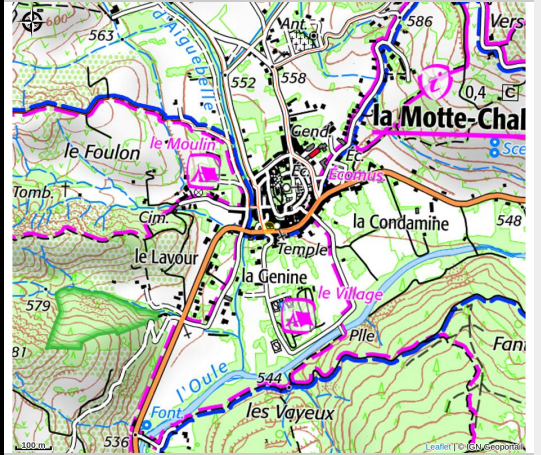

Max Bike - Location de VTT/VTC à assistance électrique

La Motte-Chalancon

No photo

*Découvrez la ville autrement avec Max
Bike !*

Infos pratiques

Categorie : Information - Service

Type : Loueur de vélo - Réparateur