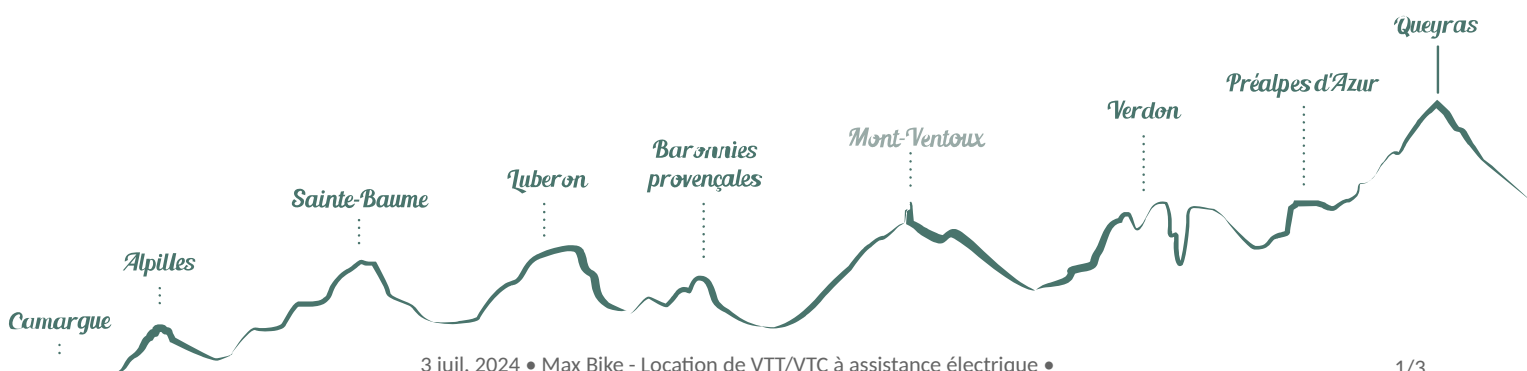

Max Bike - Location de VTT/VTC à assistance électrique

La Motte-Chalancon

No photo

*Découvrez la ville autrement avec Max
Bike !*

Infos pratiques

Categorie : Information - Service

Type : Loueur de vélo - Réparateur