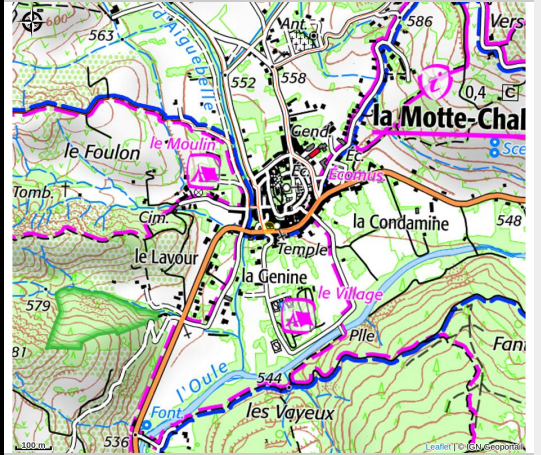

Max Bike - Location de VTT et VTC à Assistance Electrique

La Motte-Chalancon

No photo

*Découvrez la ville autrement avec Max
Bike !*

Infos pratiques

Categorie : Information - Service

Type : Loueur de vélo - Réparateur

Situation géographique

Toutes les infos pratiques

Informations pratiques

Ouverture:

Toute l'année de 7h à 22h.

Fiche mise à jour par Office de Tourisme du Pays Diois le 02/08/2024

Contact

451 Grand rue
26470 La Motte-Chalancon
Tél. 06 81 19 35 90
bav.lafinca@gmail.com