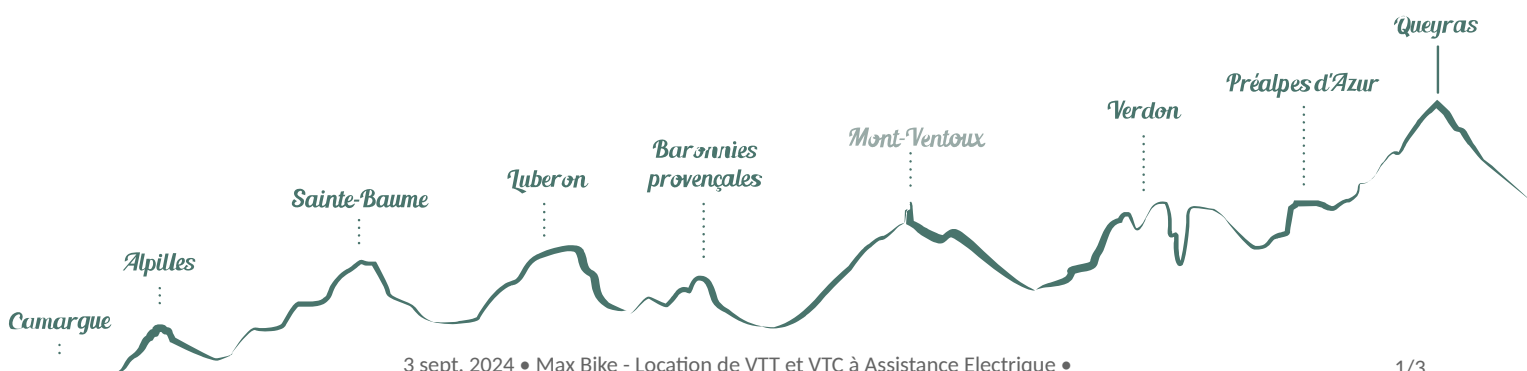

Max Bike - Location de VTT et VTC à Assistance Electrique

La Motte-Chalancon

No photo

*Découvrez la ville autrement avec Max
Bike !*

Infos pratiques

Categorie : Information - Service

Type : Loueur de vélo - Réparateur