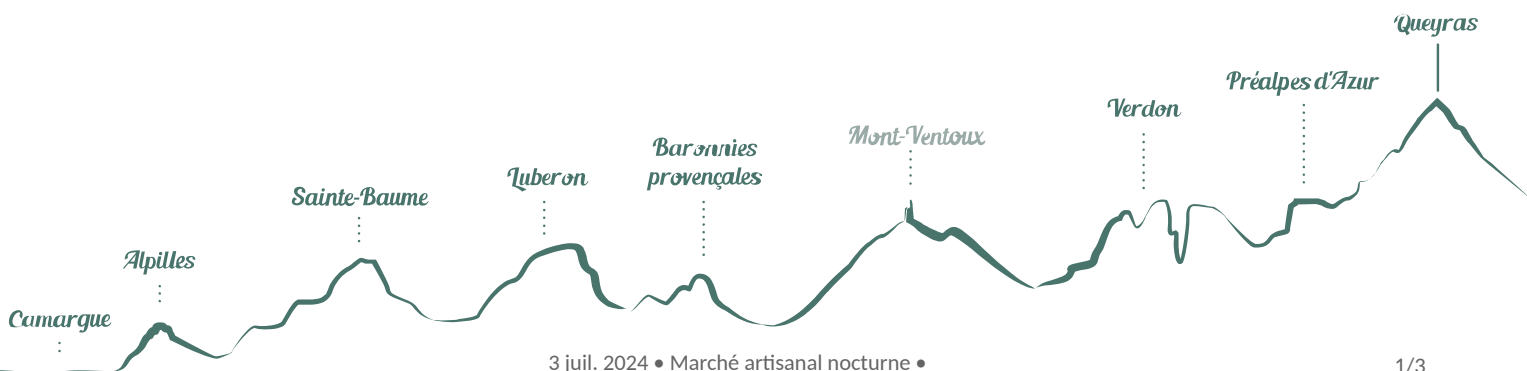

Marché artisanal nocturne

Malaucène

Crédit photo : Marché nocturne de Malaucène (Mairie de Malaucène)

Malaucène Ventoux & Patrimoine vous propose un marché artisanal nocturne.

Infos pratiques

Categorie : Produit du terroir et artisanat

Type : Marché

Situation géographique

Toutes les infos pratiques

Informations pratiques

Ouverture:

Du 07/07 au 18/08/2024, tous les dimanches de 17h30 à 22h.

Tarifs:

Accès libre.