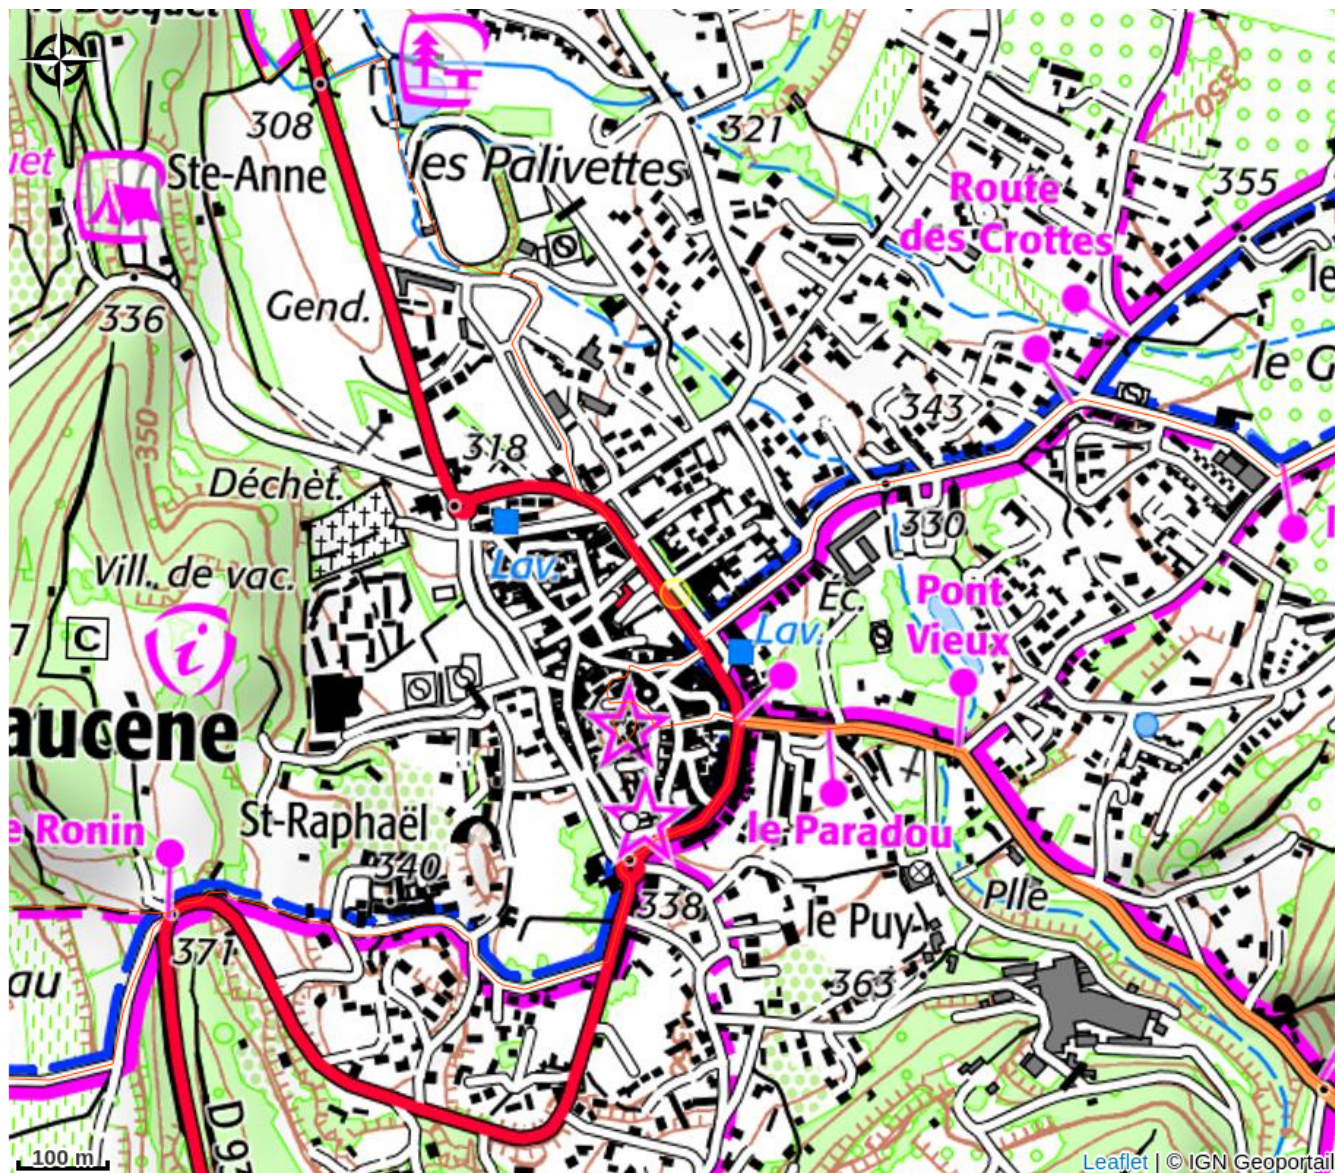

Marché artisanal nocturne

Malaucène

Crédit photo : Marché nocturne de Malaucène (Mairie de Malaucène)

Malaucène Ventoux & Patrimoine vous propose un marché artisanal nocturne.

Infos pratiques

Categorie : Produit du terroir et artisanat

Type : Marché

Situation géographique

Toutes les infos pratiques

Informations pratiques

Ouverture:

Du 07/07 au 18/08/2024, tous les dimanches de 17h30 à 22h.

Tarifs:

Accès libre.