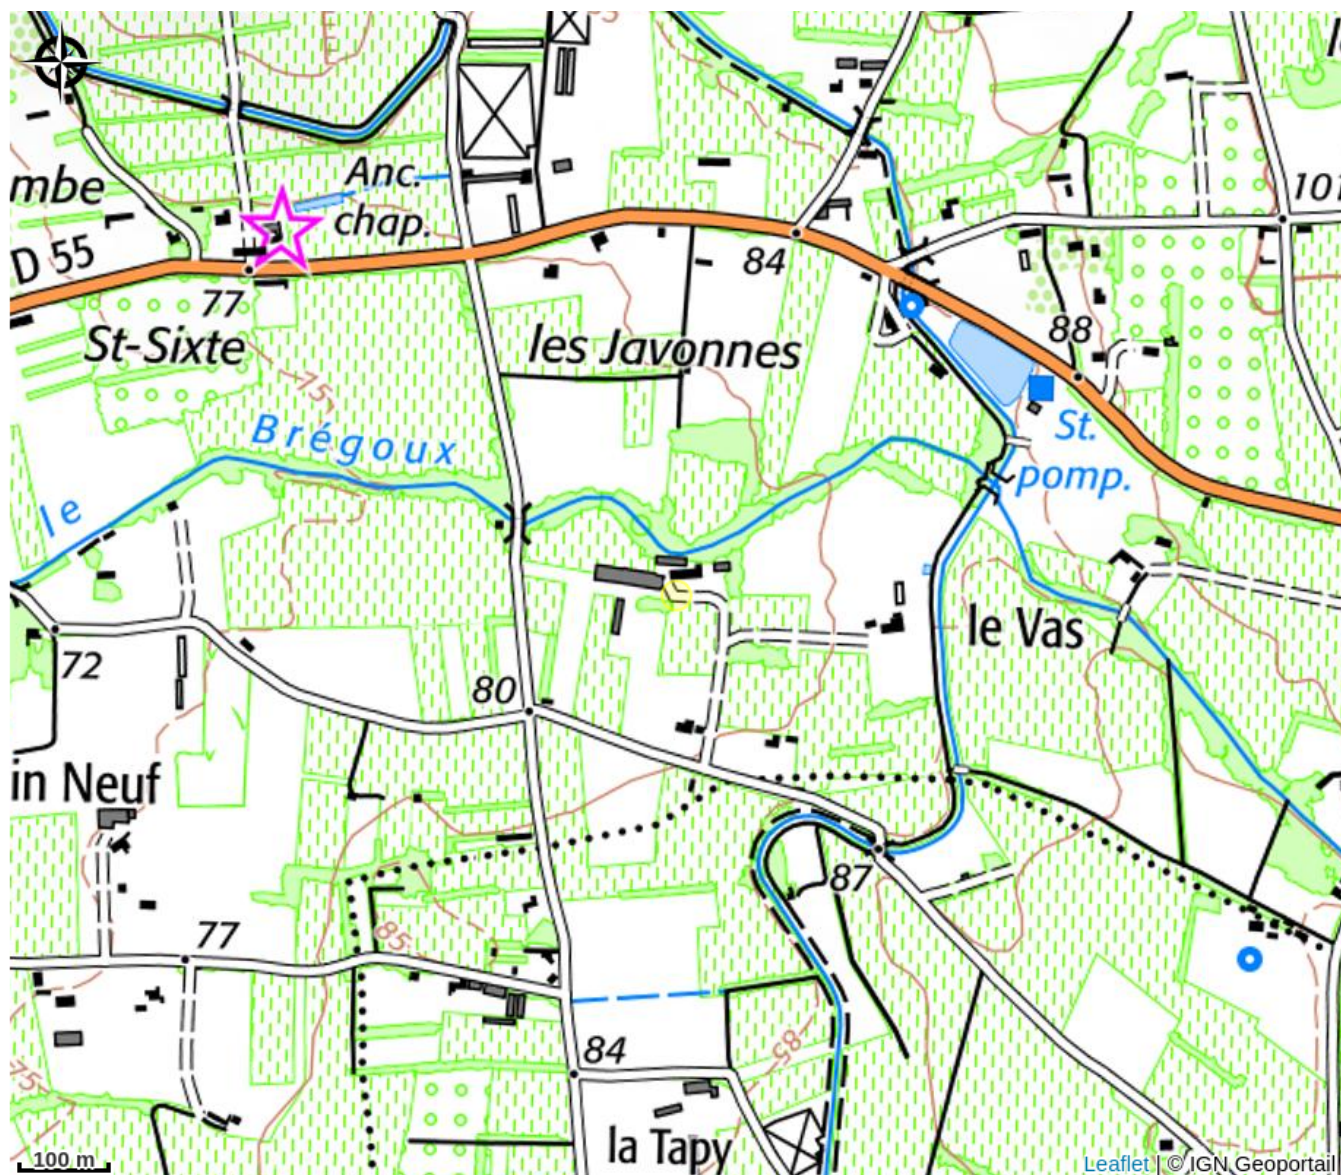

Infos pratiques

Categorie : Produit du terroir et artisanat

Description

Le Domaine du Vas se trouve à quelques kilomètres du Mont Ventoux.

Nous y cultivons la vigne depuis plusieurs générations sur une superficie de 20 hectares.

Situation géographique

Toutes les infos pratiques

Informations pratiques

Ouverture:

Du 01/01 au 31/03

Ouverture le lundi, mardi, mercredi, jeudi, vendredi et samedi de 8h à 18h30.

Fermé le dimanche.

Du 01/04 au 31/08/2024