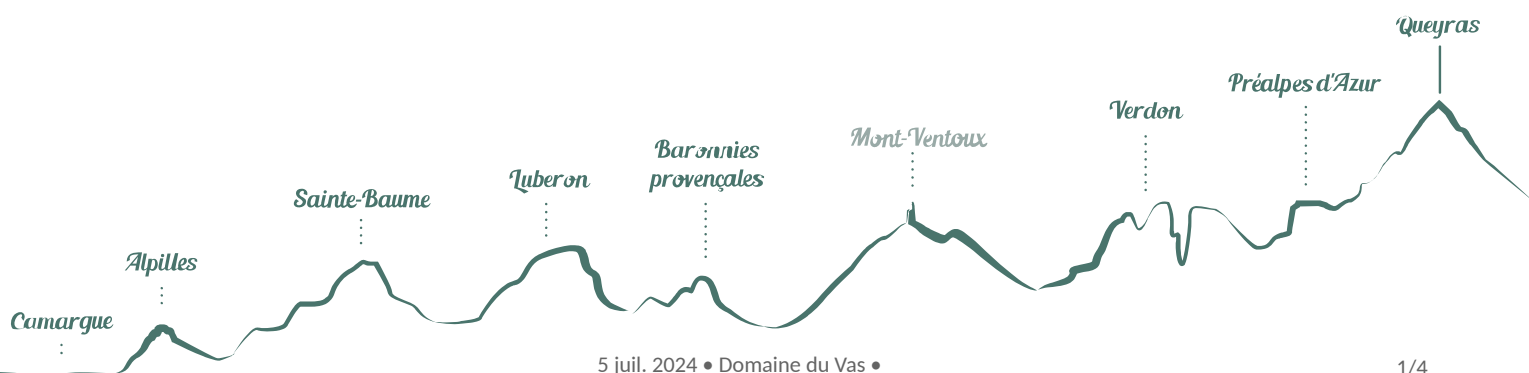

Domaine du Vas

Aubignan

Crédit photo : espace de dégustation (Domaine du Vas)

Cave créée en 2008, en constante progression, sur un domaine viticole avec des cuvées diversifiées, ainsi que de l'huile d'olive, miel, jus de raisin et du raisin de table de juillet à septembre. Fabricant de plants de vigne : Pépinières Gontard frères.

Infos pratiques

Categorie : Produit du terroir et artisanat

Description

Le Domaine du Vas se trouve à quelques kilomètres du Mont Ventoux.

Nous y cultivons la vigne depuis plusieurs générations sur une superficie de 20 hectares.