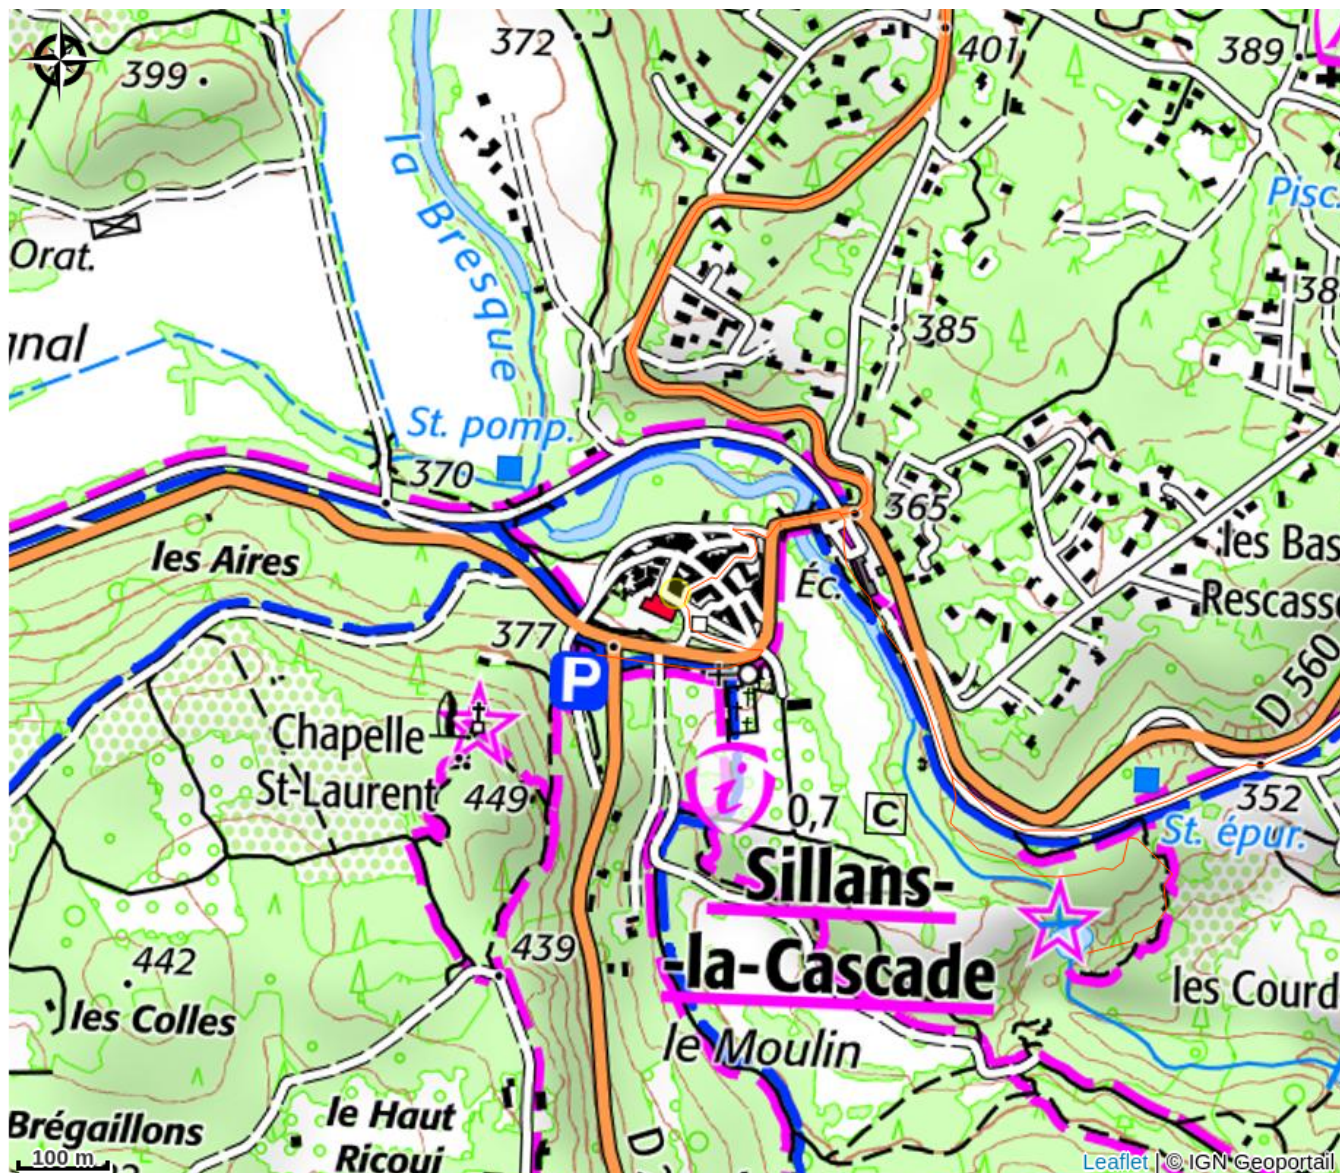

# Situation géographique

### Ouverture:

Mercredi 17 juillet 2024 de 16h à 23h.

Mercredi 14 août 2024 de 16h à 23h.