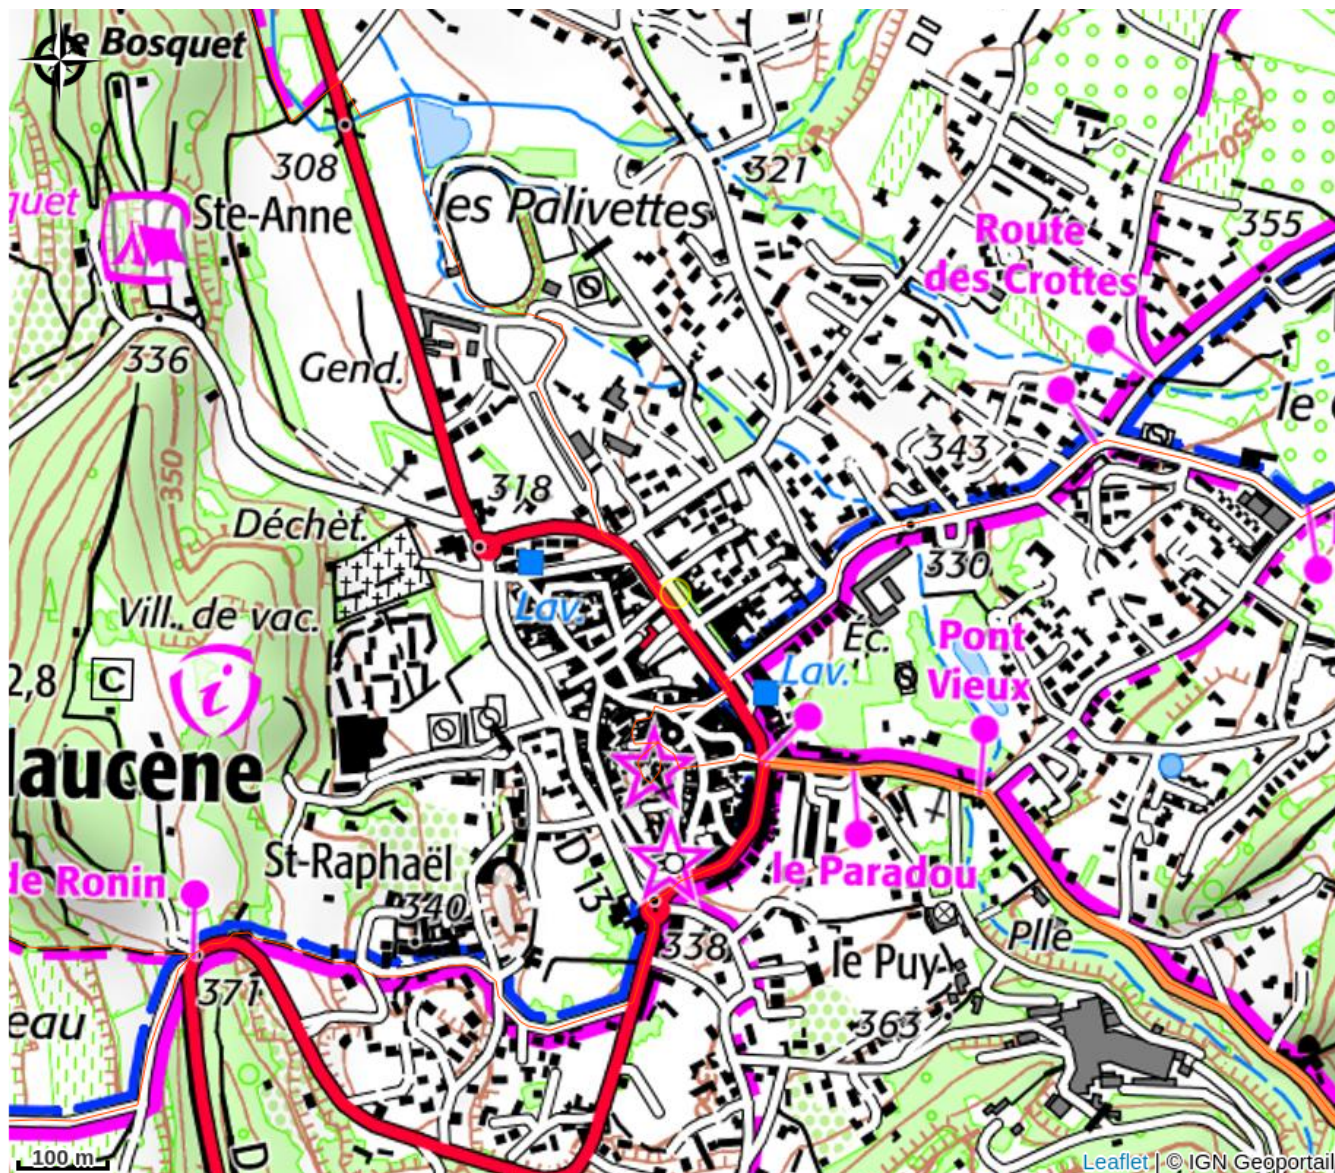

## Marché de Malaucène

Malaucène

Crédit photo : Mairie Malaucène (Mairie Malaucène)

*Tout les Mercredis, une vingtaine de forains proposent des produits du terroir, typiquement provençaux, ainsi que tout ce qui se mange et qui se porte : bazar, plantes et fleurs...*

# Situation géographique