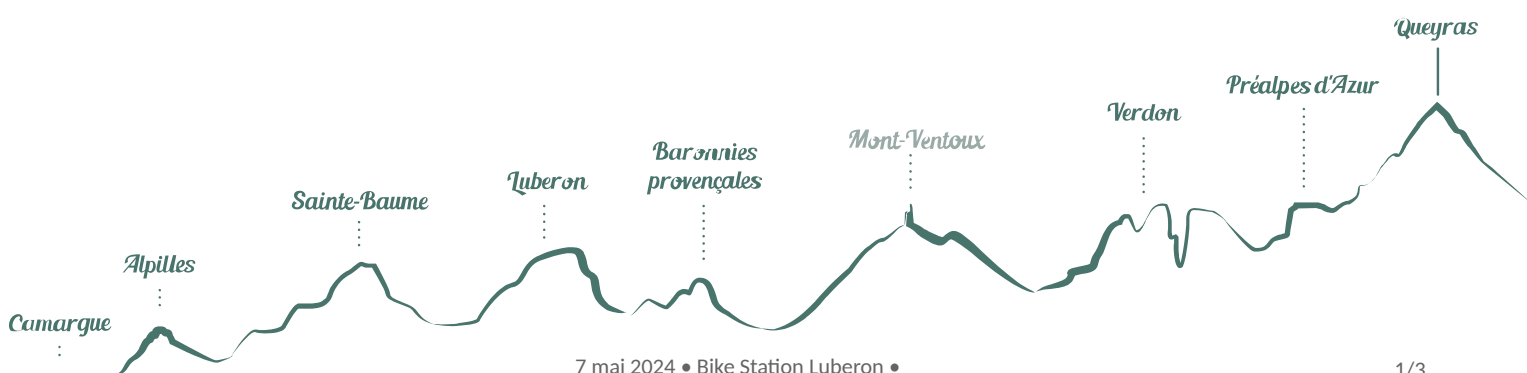

Bike Station Luberon

Oppède

Crédit photo : Bike Station Luberon (Bike Station Luberon)

Infos pratiques

Categorie : Information - Service

Type : Loueur de vélo - Réparateur

Situation géographique

Toutes les infos pratiques

Informations pratiques

Ouverture:

Du 01/01 au 31/12/2024.

Services:

Location de vélos à assistance électrique, Location de VTT à assistance électrique

Fiche mise à jour par Destination Luberon Monts de Vaucluse le 26/04/2024