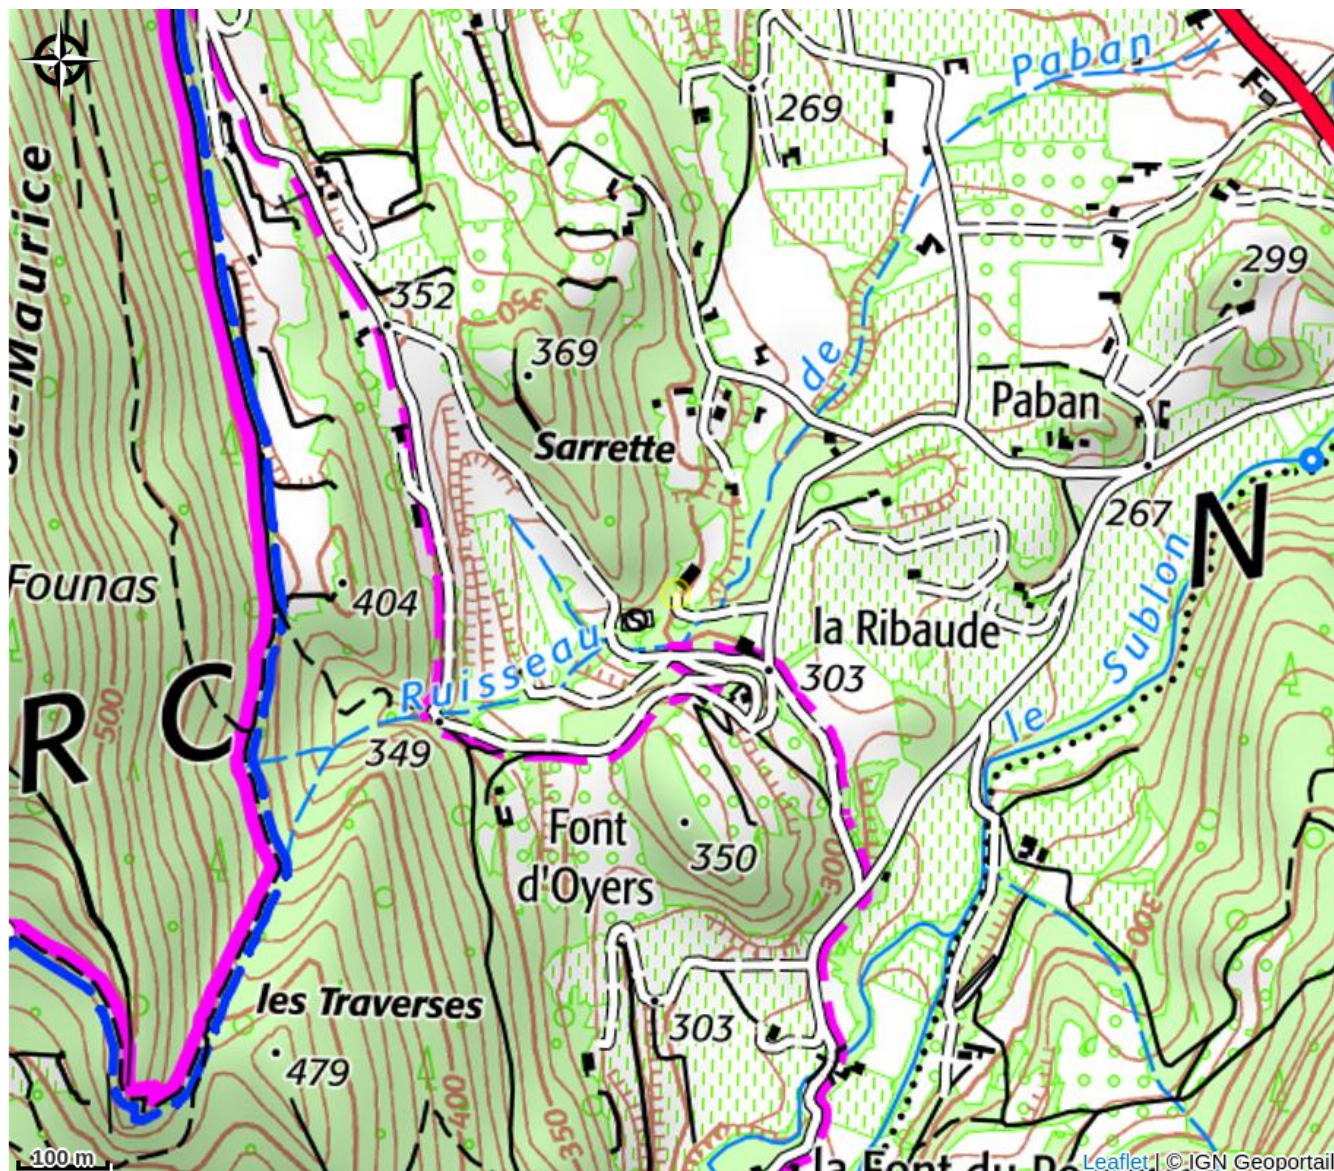

Situation géographique