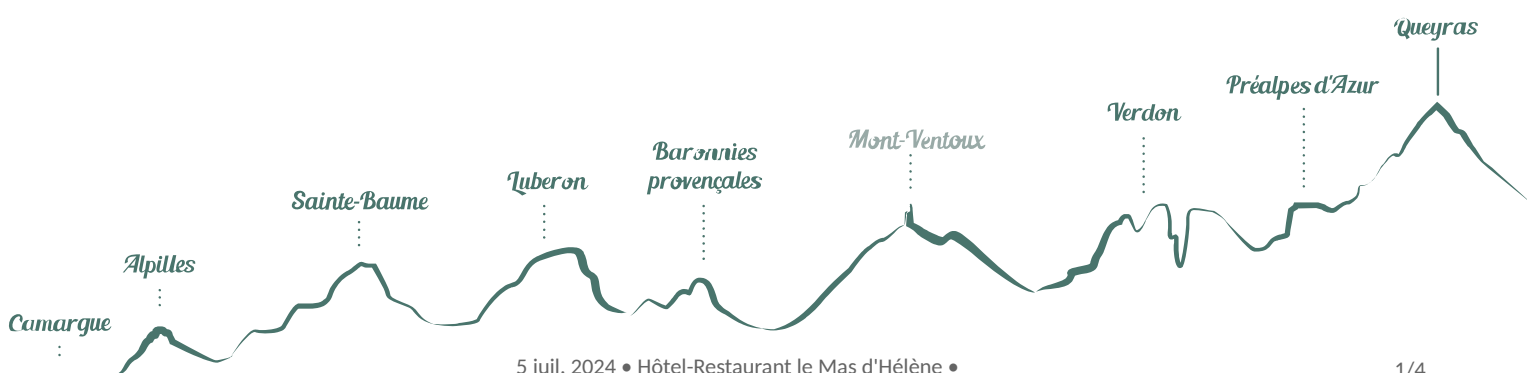

Infos pratiques

Categorie : Hébergement -
Restauration

Type : Hôtel