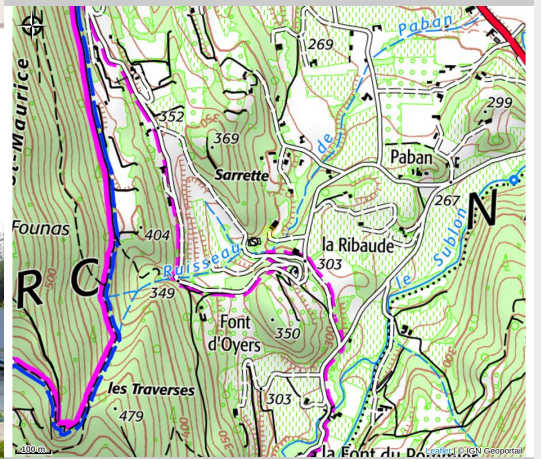

Hôtel-Restaurant le Mas d'Hélène

Crestet

Crédit photo : Le Mas d'Hélène (Le Mas d'Hélène)

A 1 km de Crestet, un des plus beaux villages de Provence et à 4 km de Vaison la Romaine avec ses siècles d'Histoire, vous trouverez le Mas d'Hélène, blotti dans une propriété de 3 ha, au calme, dans la verdure face au Mont Ventoux.