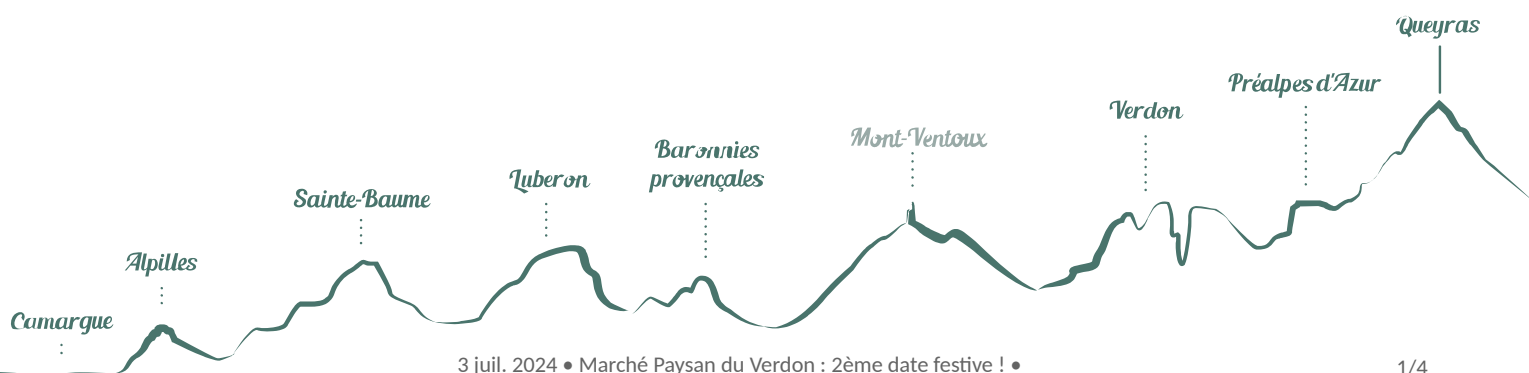

Marché Paysan du Verdon : 2ème date festive !

Moustiers-Sainte-Marie

Crédit photo : Marché Paysan Festif ("Bienvenue à la Ferme")

Dimanche 21 Juillet 2024, 2nde date festive où les paysans du Verdon vous invitent à découvrir leurs productions fermières locales en partenariat avec la Chambre d'Agriculture et le réseau Bienvenue à la Ferme

Infos pratiques

Categorie : Produit du terroir et artisanat

Type : Marché

Description

2ème date festive de la saison avec animation musicale et grands jeux en bois !

Les agriculteurs du réseau Bienvenue à la ferme s'engagent à proposer des produits fermiers de qualité et, à être ambassadeur d'une agriculture durable et responsable, enracinée dans les terroirs.