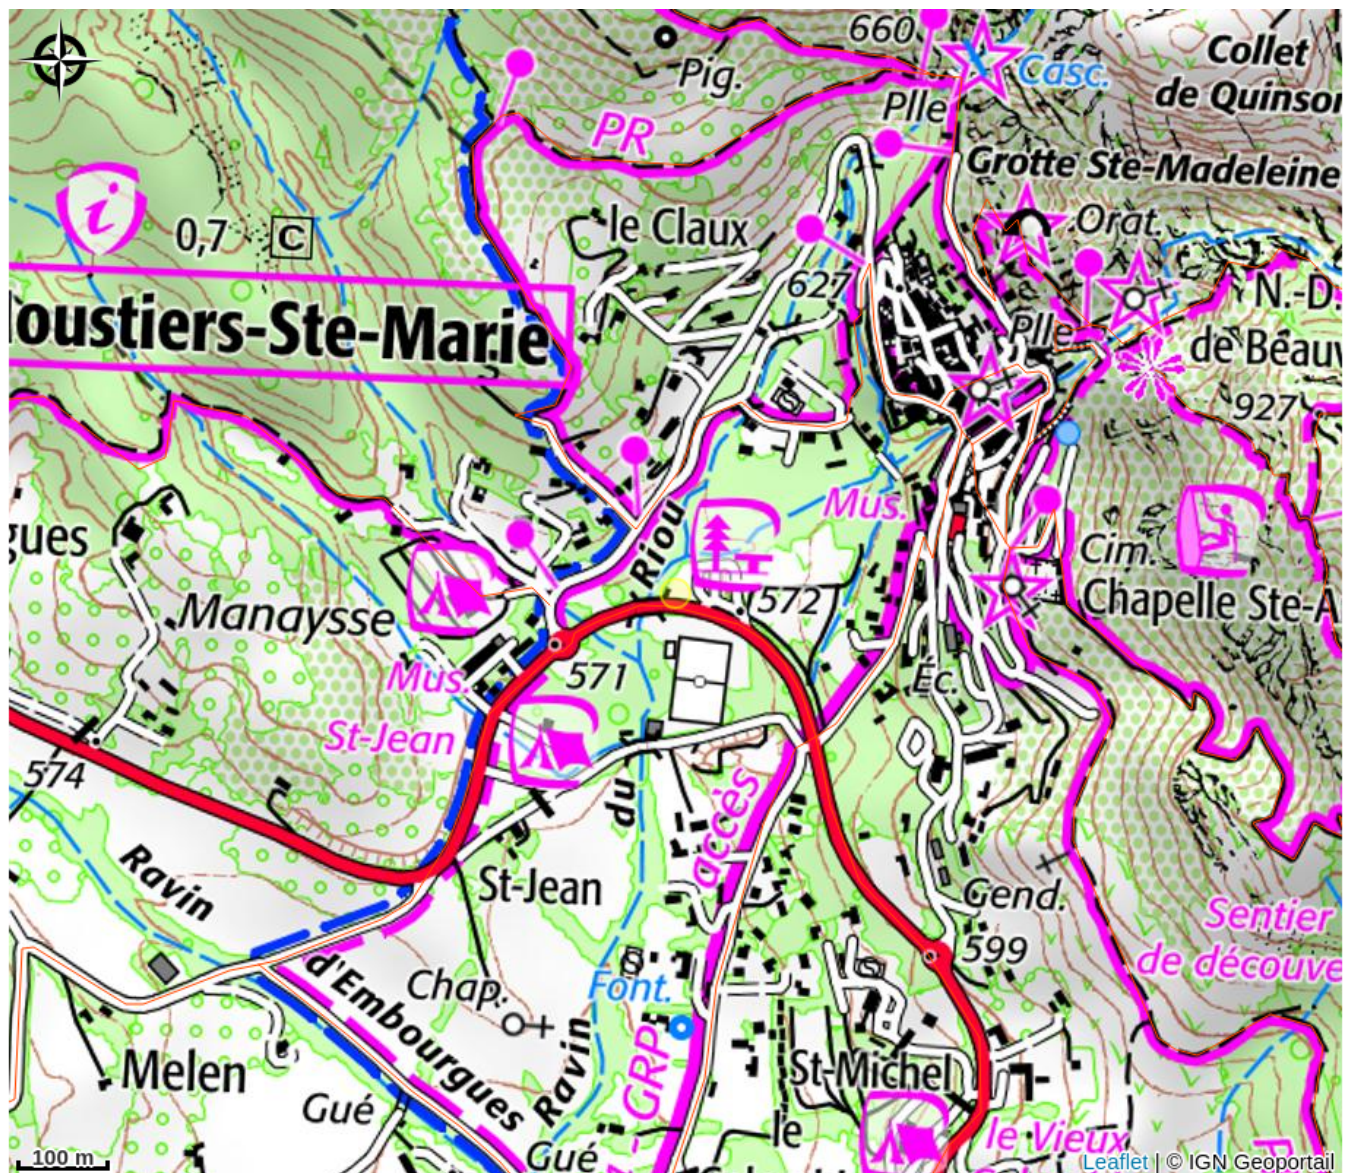

Situation géographique