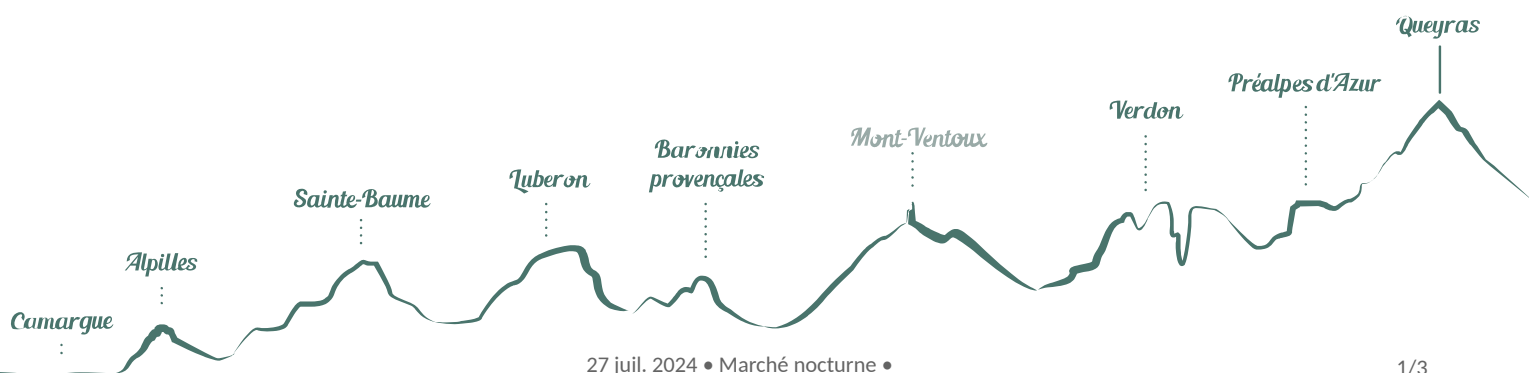

Marché nocturne

Entrechaux

Crédit photo : AFFICHE

Un marché mettant en avant des producteurs locaux, agrémenté chaque semaine d'une performance musicale assurée par un groupe différent, ainsi que la présence de food trucks.

Infos pratiques

Categorie : Produit du terroir et artisanat

Type : Marché

Situation géographique

Toutes les infos pratiques

Informations pratiques

Ouverture:

Du 01/07 au 31/08/2024, tous les mercredis de 18h à 22h.