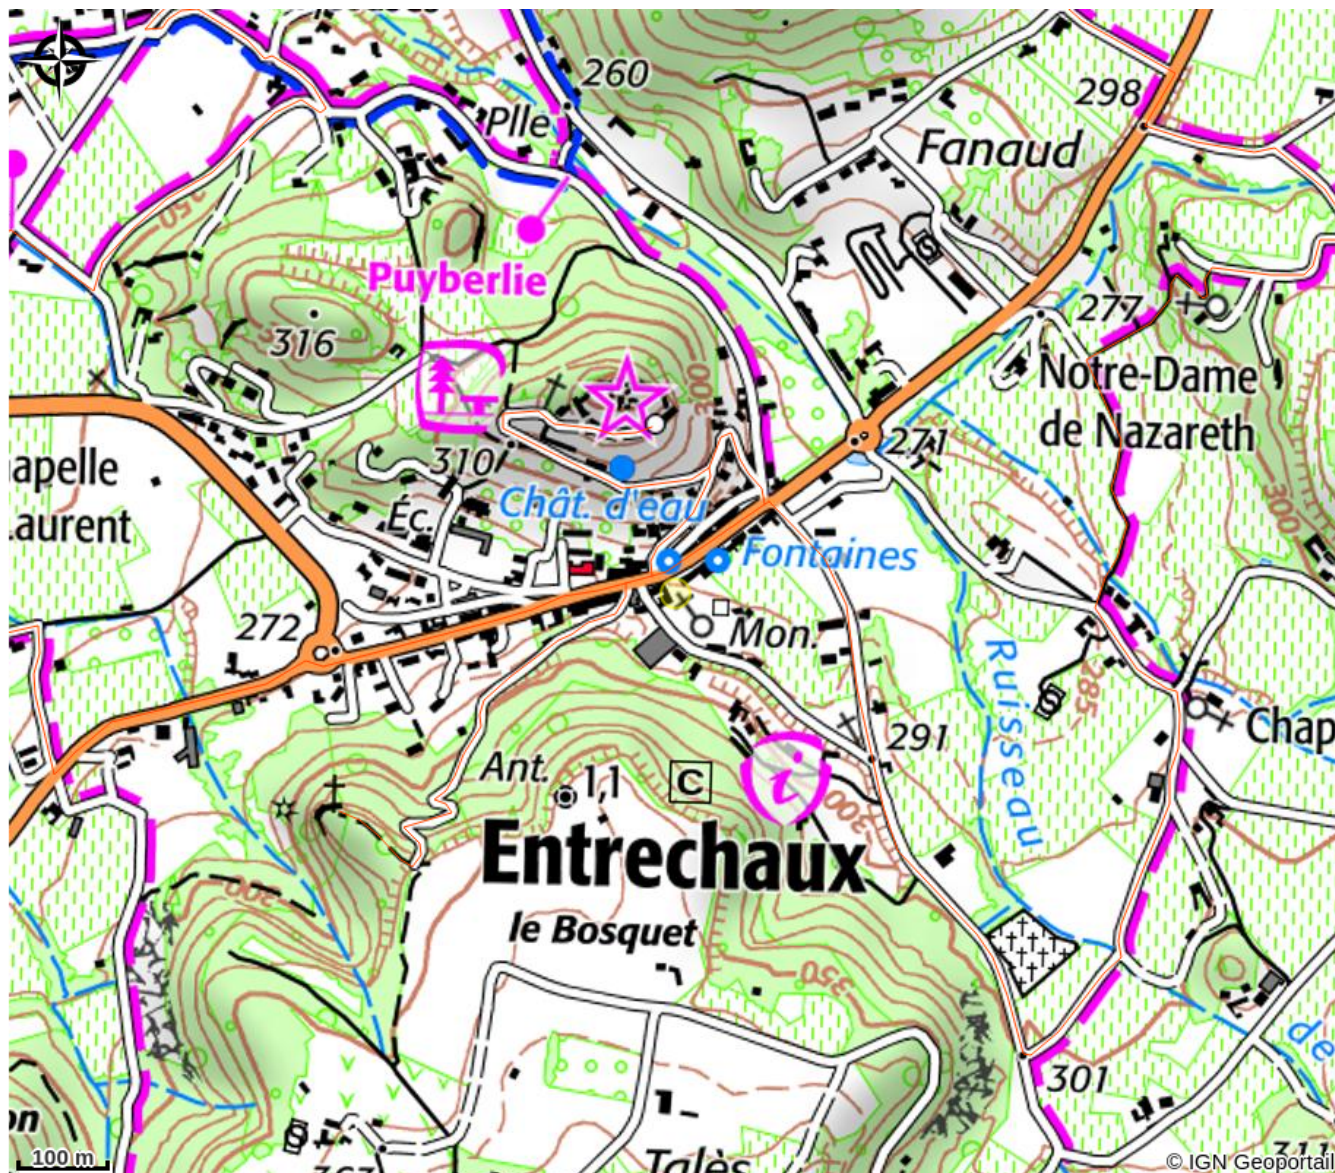

Marché nocturne

Entrechaux

Crédit photo : AFFICHE

Un marché mettant en avant des producteurs locaux, agrémenté chaque semaine d'une performance musicale assurée par un groupe différent, ainsi que la présence de food trucks.

Infos pratiques

Categorie : Produit du terroir et artisanat

Type : Marché

Situation géographique

Toutes les infos pratiques

Informations pratiques

Ouverture:

Du 01/07 au 31/08/2024, tous les mercredis de 18h à 22h.