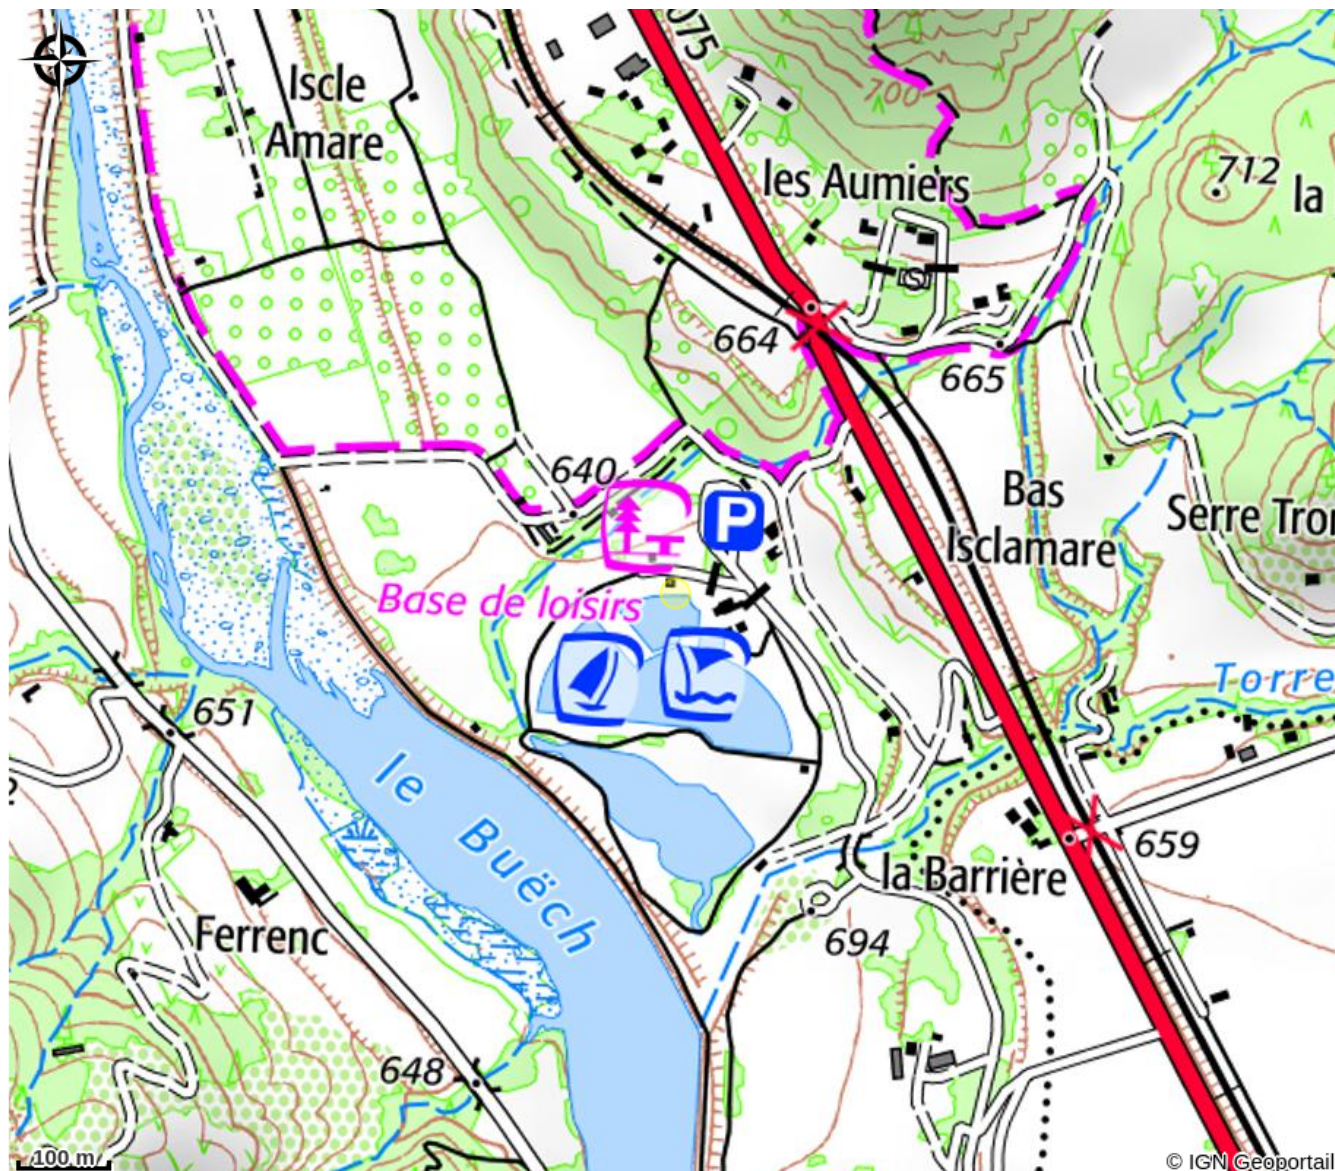

Location de VTT électriques à la base de loisirs de la Germanette

Serres

Crédit photo : VTT à la Base de Loisirs de la Germanette (Communauté de Communes Sisteronais-Buëch)

Location de VTT à assistance électrique, semi rigides, à la base de loisirs de la Germanette ! Prêt d'un GPS par groupe avec parcours préenregistrés.

Infos pratiques

Categorie : Information - Service

Type : Loueur de vélo - Réparateur

Description

Port du casque obligatoire pour les moins de 12 ans et fortement conseillé.
Réservation sur place, à la base de loisirs de la Germanette ou en ligne.

Situation géographique

Toutes les infos pratiques

Informations pratiques

Ouverture:

Du 01/07 au 31/08/2024.

Location de 9h à 10h et de 13h à 14h.

Retour avant 17h30.

Tarifs: