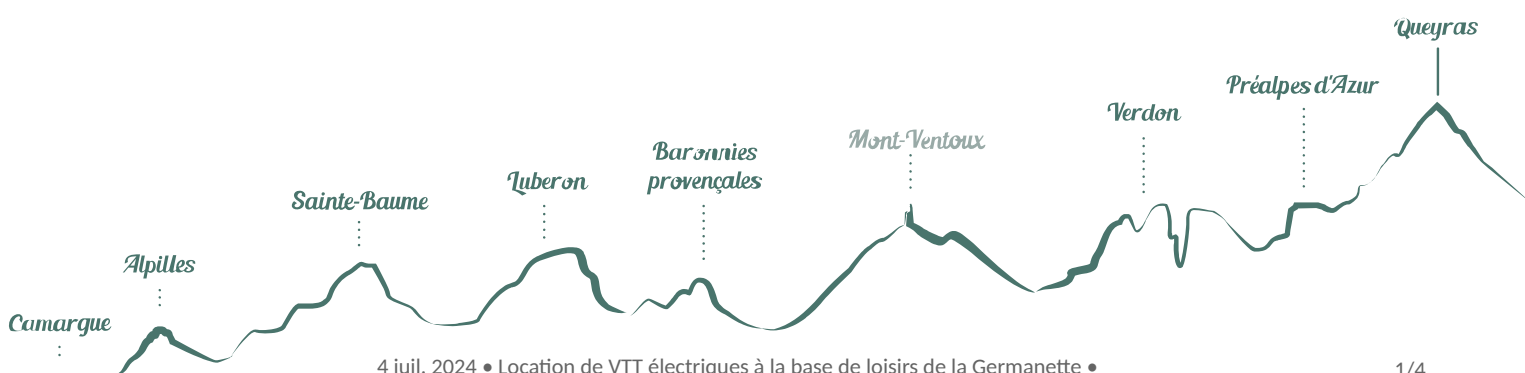

Location de VTT électriques à la base de loisirs de la Germanette

Serres

Crédit photo : VTT à la Base de Loisirs de la Germanette (Communauté de Communes Sisteronais-Buëch)

Location de VTT à assistance électrique, semi rigides, à la base de loisirs de la Germanette ! Prêt d'un GPS par groupe avec parcours préenregistrés.

Infos pratiques

Categorie : Information - Service

Type : Loueur de vélo - Réparateur

Description

Port du casque obligatoire pour les moins de 12 ans et fortement conseillé.
Réservation sur place, à la base de loisirs de la Germanette ou en ligne.

Situation géographique

Toutes les infos pratiques

Informations pratiques

Ouverture:

Du 01/07 au 31/08/2024.

Location de 9h à 10h et de 13h à 14h.

Retour avant 17h30.

Tarifs: