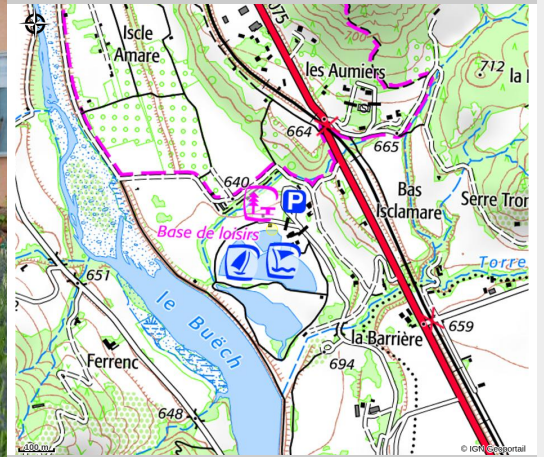

Location de VTT électriques à la base de loisirs de la Germanette

Serres

Crédit photo : VTT à la Base de Loisirs de la Germanette (Communauté de Communes Sisteronais-Buëch)

Location de VTT à assistance électrique, semi rigides, à la base de loisirs de la Germanette ! Prêt d'un GPS par groupe avec parcours préenregistrés.

Infos pratiques

Categorie : Information - Service

Type : Loueur de vélo - Réparateur

Description

Port du casque obligatoire pour les moins de 12 ans et fortement conseillé.
Réservation sur place, à la base de loisirs de la Germanette ou en ligne.