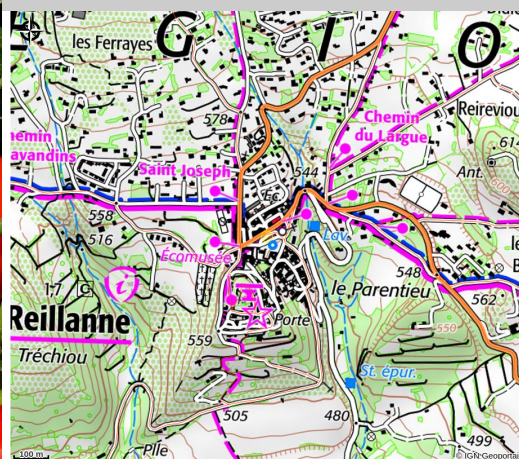

Petit marché

Reillanne

Crédit photo : Petit marché (Sven Hilker)

*Petit marché de producteurs,
poissonnier.*

Infos pratiques

Categorie : Produit du terroir et
artisanat

Type : Marché

Situation géographique