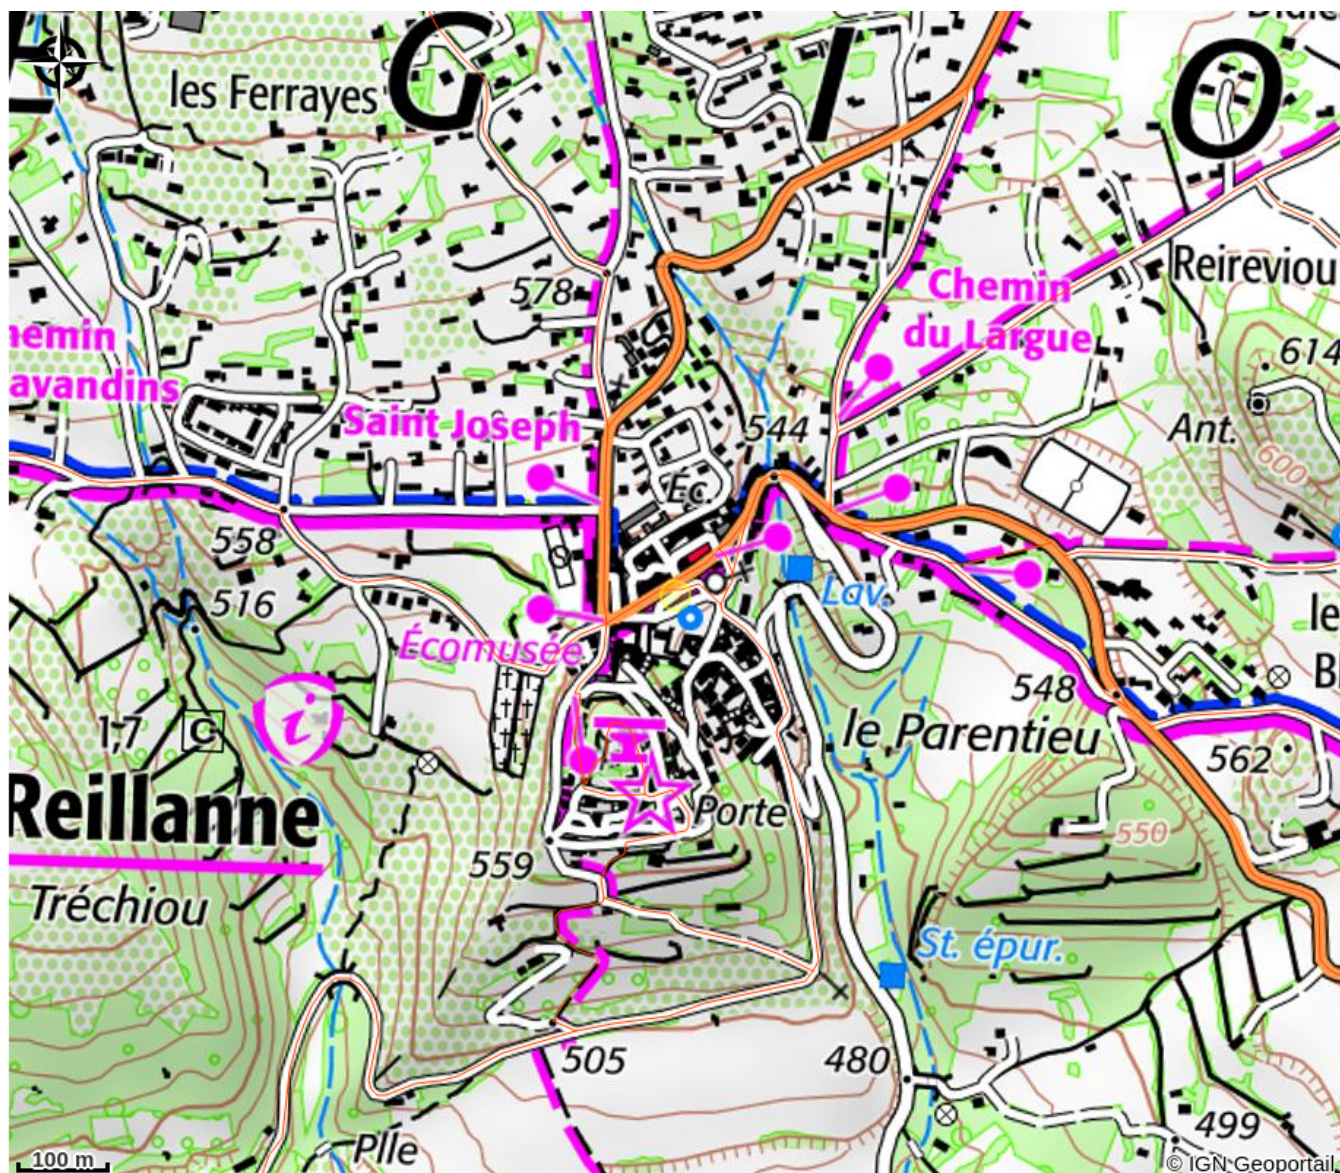

Petit marché

Reillanne

Crédit photo : Petit marché (Sven Hilker)

*Petit marché de producteurs,
poissonnier.*

Infos pratiques

Categorie : Produit du terroir et
artisanat

Type : Marché

Situation géographique

Toutes les infos pratiques

Informations pratiques

Ouverture:

Toute l'année, tous les jeudis de 8h à 12h.

Tarifs:

Accès libre.

Fiche mise à jour par Office de Tourisme Intercommunal Haute Provence Pays de Banon le 20/07/2020