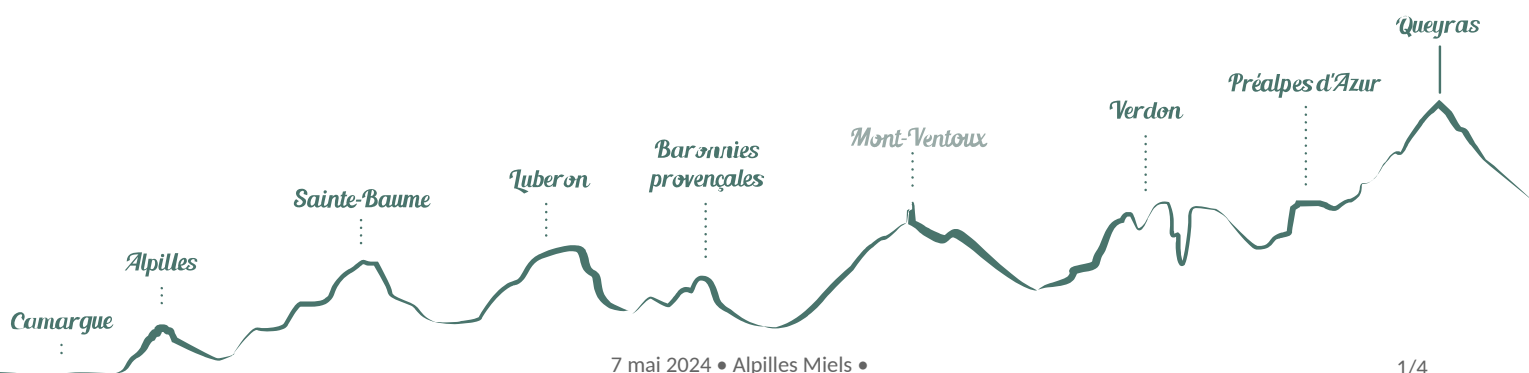

Alpilles Miels

Aureille

Crédit photo : Alpilles Miels - Apicultrice Professionnelle à Aureille (Fanny Ronné - Alpilles Miels)

Fanny Ronné, apicultrice professionnelle de Alpilles Miels, est située dans le Parc Naturel Régional des Alpilles à Aureille.

Infos pratiques

Categorie : Produit du terroir et artisanat