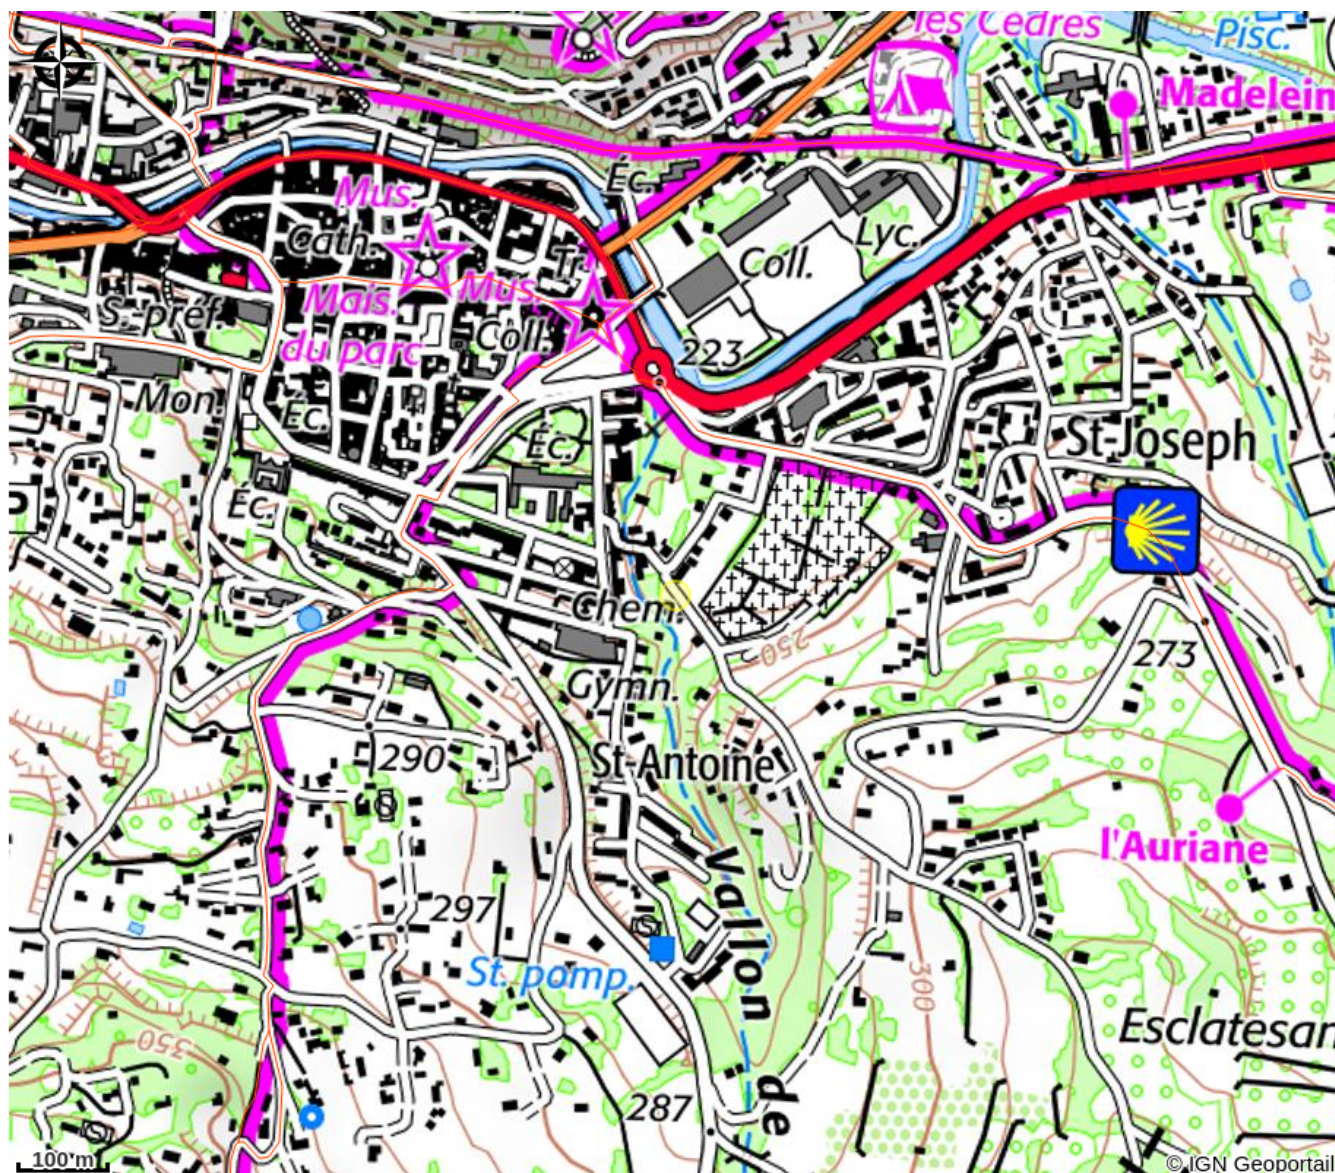

Situation géographique