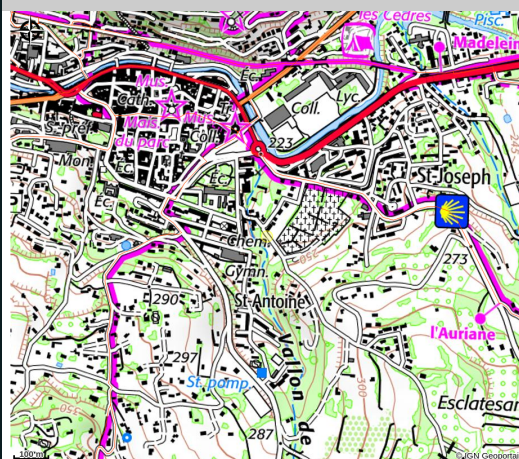

Ulysse Bianco

Apt

Crédit photo : (©OBRIENT-VPA)

*Vente de miel au Rucher dans le centre
ville d'Apt.*

Infos pratiques

Categorie : Produit du terroir et
artisanat

Type : A la ferme

Description