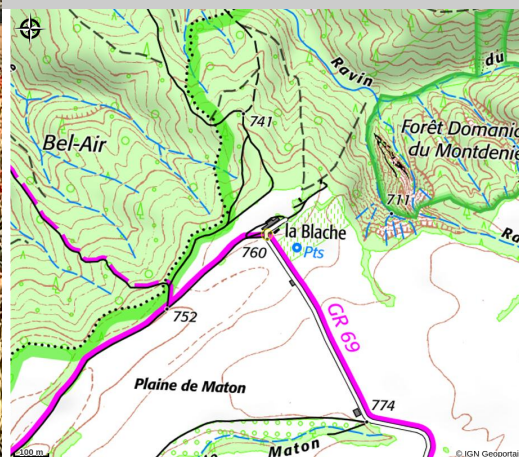

Appartement T3 Domaine de La Blache - L'Amandier

Saint-Jurs

Crédit photo : la blache (la blache)

Pour une nuit ou plusieurs jours, venez vous ressourcer au Domaine de la Blache sur les hauteurs du plateau de Valensole...

Infos pratiques

Categorie : Hébergement -
Restauration

Type : Meublé du tourisme - Gîte

Description

A l'ombre des cèdres, l'amandier vous offre un grand espace, idéal pour plusieurs personnes. Composé d'un grand salon avec cuisine et de deux chambres