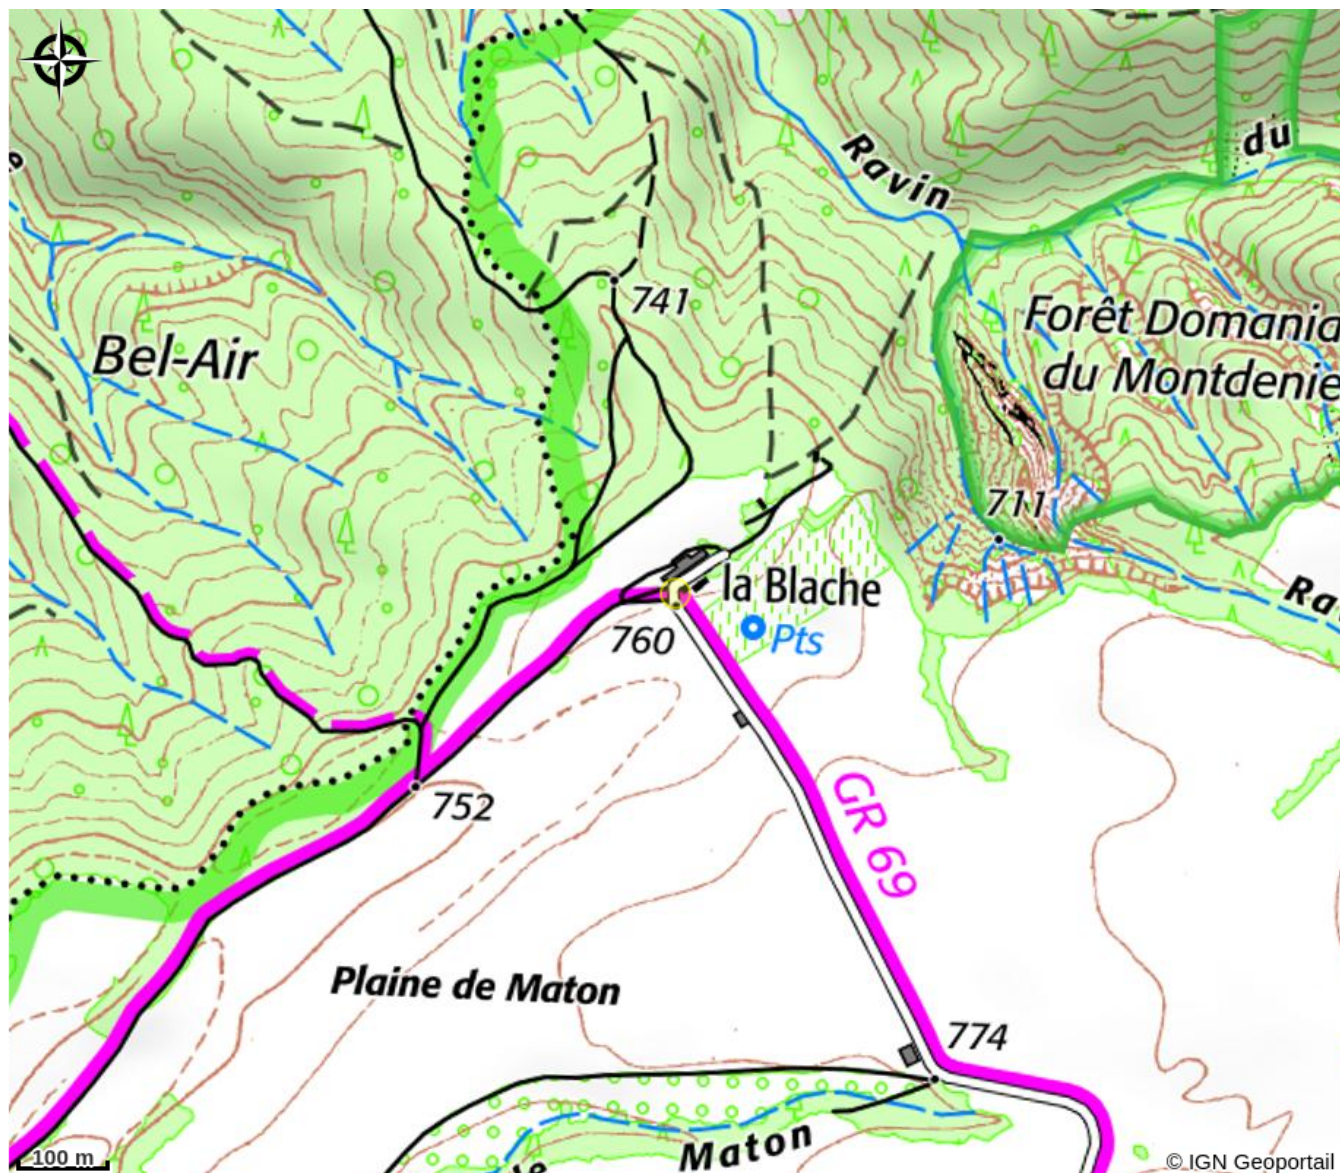

Situation géographique