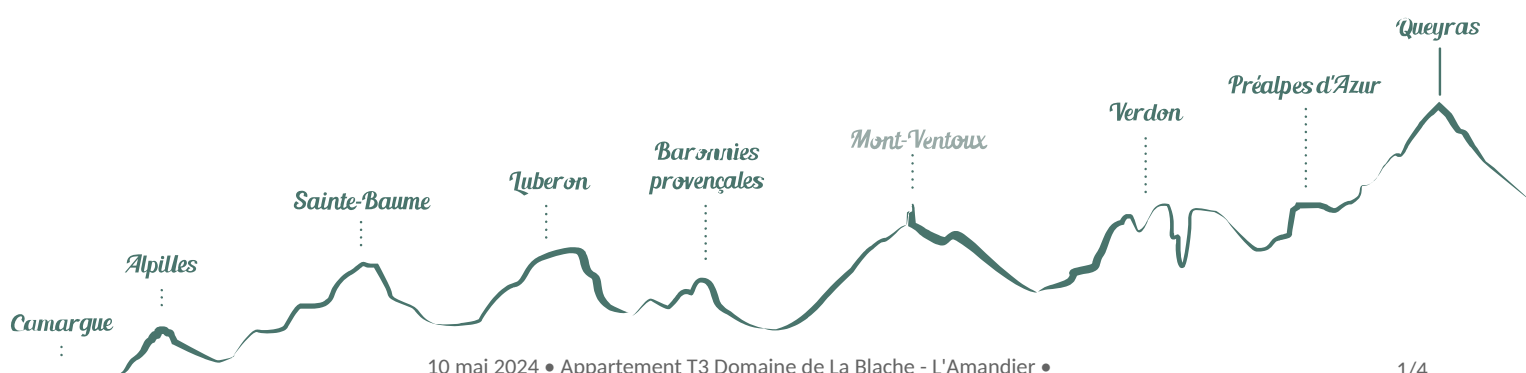

Appartement T3 Domaine de La Blache - L'Amandier

Saint-Jurs

Crédit photo : la blache (la blache)

Pour une nuit ou plusieurs jours, venez vous ressourcer au Domaine de la Blache sur les hauteurs du plateau de Valensole...

Infos pratiques

Categorie : Hébergement -
Restauration

Type : Meublé du tourisme - Gîte

Description

A l'ombre des cèdres, l'amandier vous offre un grand espace, idéal pour plusieurs personnes. Composé d'un grand salon avec cuisine et de deux chambres