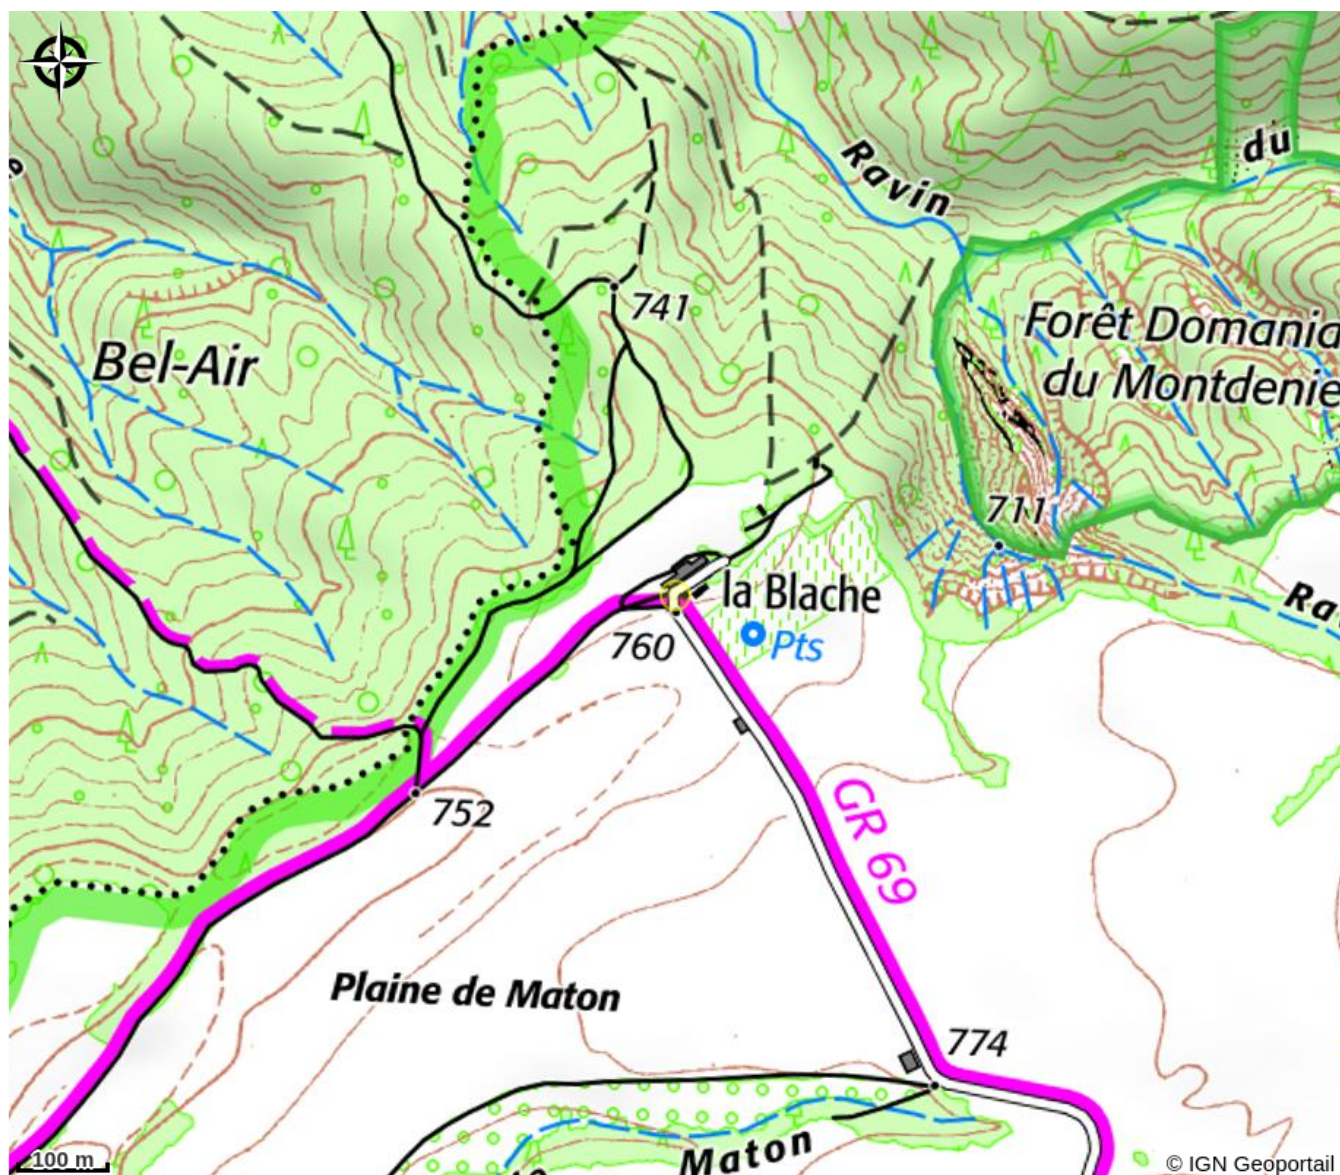

Situation géographique