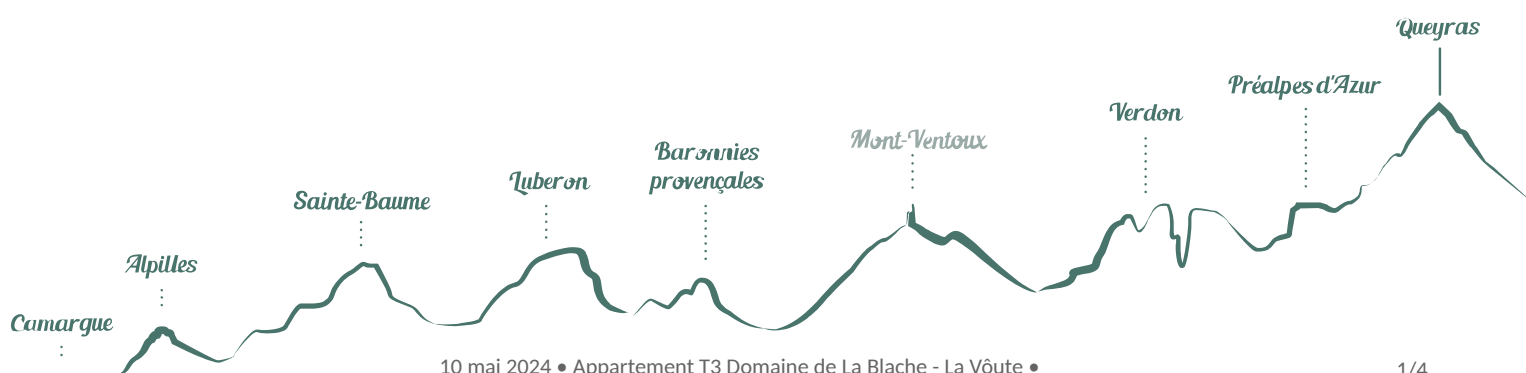

Appartement T3 Domaine de La Blache - La Vôte

Saint-Jurs

Crédit photo : la blache (la blache)

Pour une nuit ou plusieurs jours, venez vous ressourcer au Domaine de la Blache sur les hauteurs du plateau de Valensole...

Infos pratiques

Categorie : Hébergement -
Restauration

Type : Meublé du tourisme - Gîte

Description

Le gîte de la Voûte est un des plus petits du domaine. Donnant sur la cour, il possède deux chambres, un salon avec cuisine ainsi qu'une salle de bain avec WC.