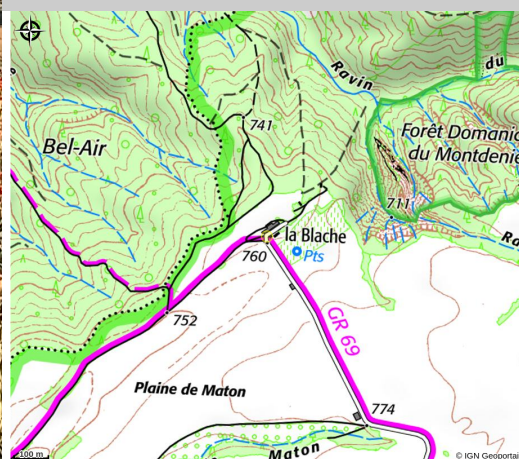

Appartement T3 Domaine de La Blache - La Vôte

Saint-Jurs

Crédit photo : la blache (la blache)

Pour une nuit ou plusieurs jours, venez vous ressourcer au Domaine de la Blache sur les hauteurs du plateau de Valensole...

Infos pratiques

Categorie : Hébergement -
Restauration

Type : Meublé du tourisme - Gîte

Description

Le gîte de la Voûte est un des plus petits du domaine. Donnant sur la cour, il possède deux chambres, un salon avec cuisine ainsi qu'une salle de bain avec WC.