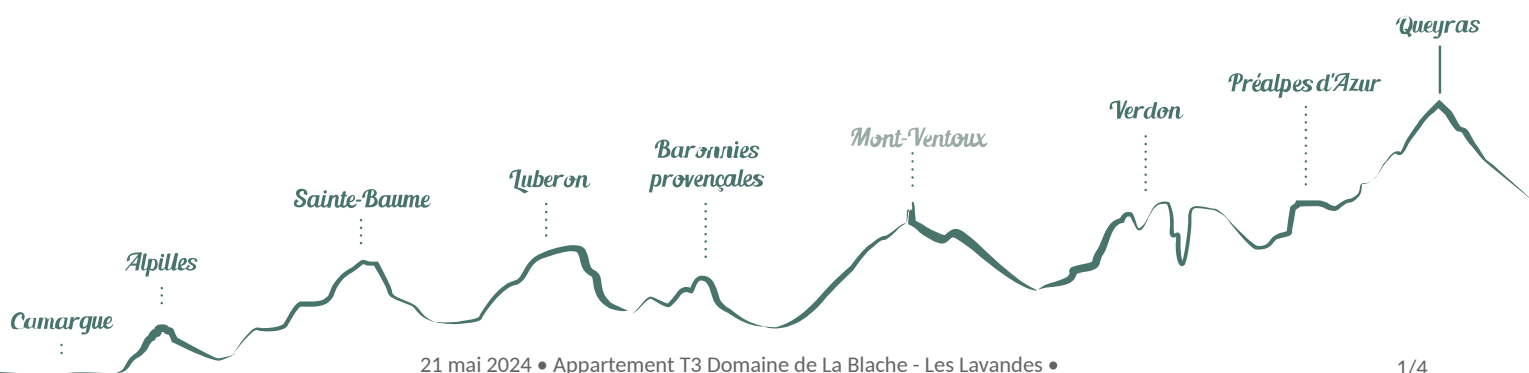

Infos pratiques

Categorie : Hébergement -
Restauration

Type : Meublé du tourisme - Gîte