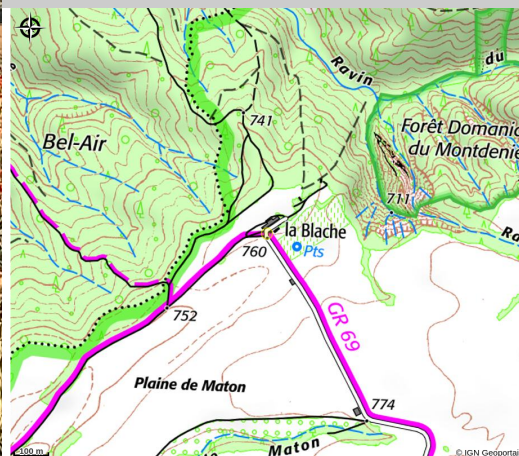

## Appartement T3 Domaine de La Blache - Les Lavandes

Saint-Jurs

Crédit photo : la blache (la blache)

*Pour une nuit ou plusieurs jours, venez vous ressourcer au Domaine de la Blache sur les hauteurs du plateau de Valensole...*

# Description

Situé en haut du domaine, ce grand gîte de 70 m<sup>2</sup> est composé d'une cuisine, d'un salon avec canapé convertible, une salle de bain, WC séparé et deux chambres. Une terrasse ombragée vous permet de profiter de l'extérieur en toute tranquillité.