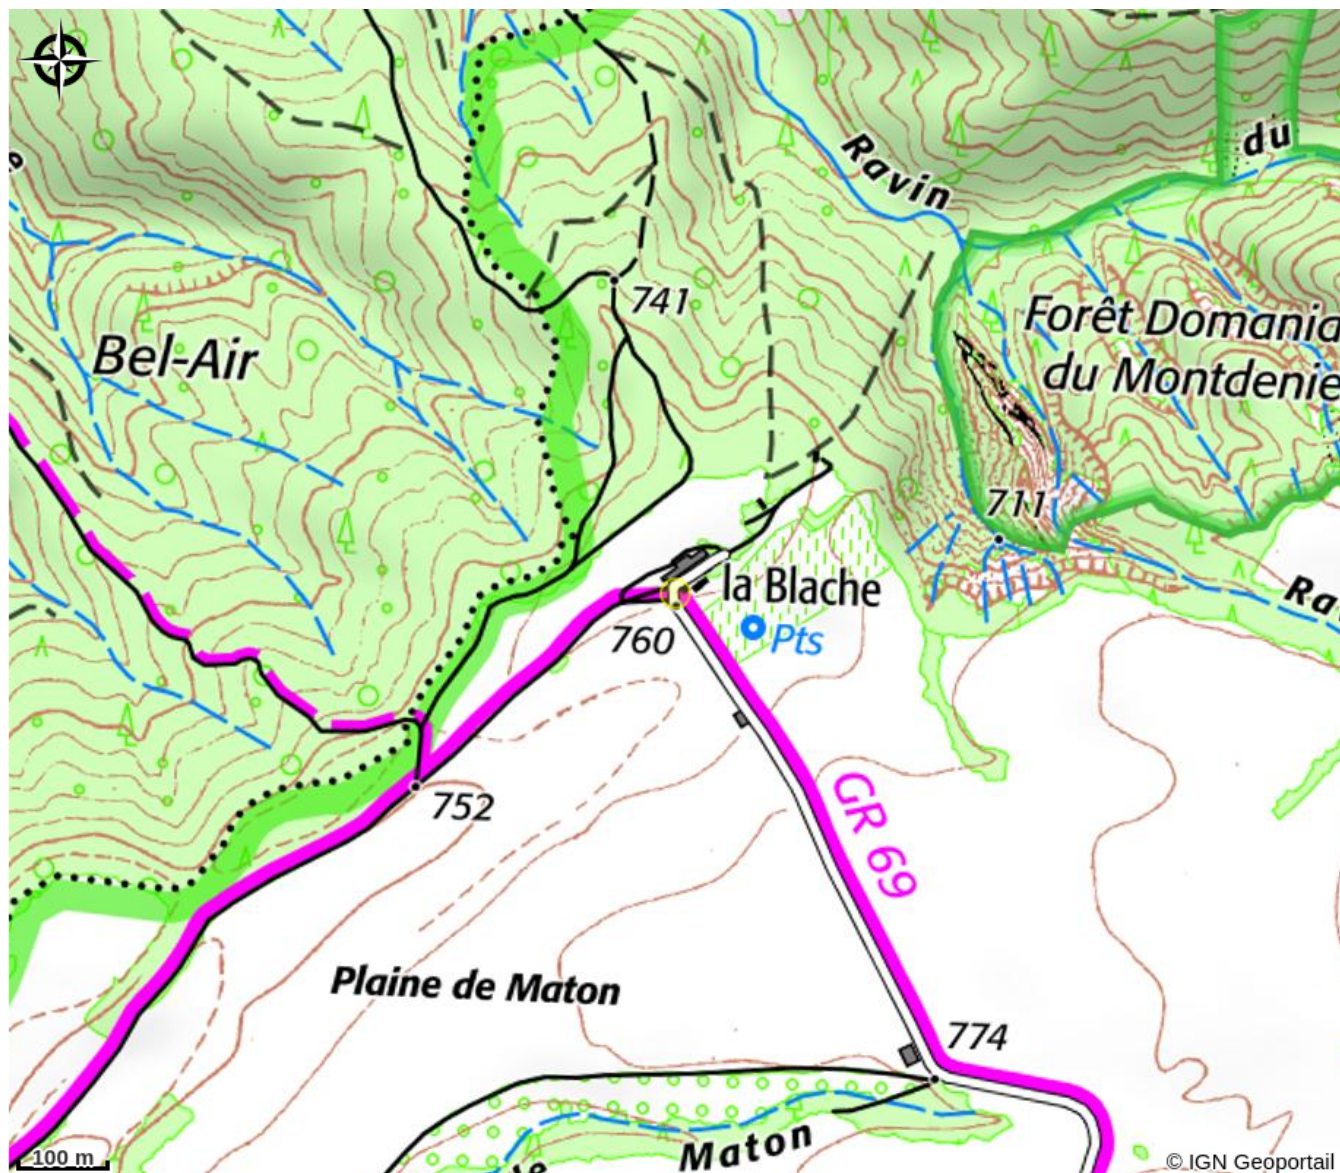

# Description

Situé en haut du domaine, ce grand gîte de 70 m<sup>2</sup> est composé d'une cuisine, d'un salon avec canapé convertible, une salle de bain, WC séparé et deux chambres. Une terrasse ombragée vous permet de profiter de l'extérieur en toute tranquillité.

# Situation géographique